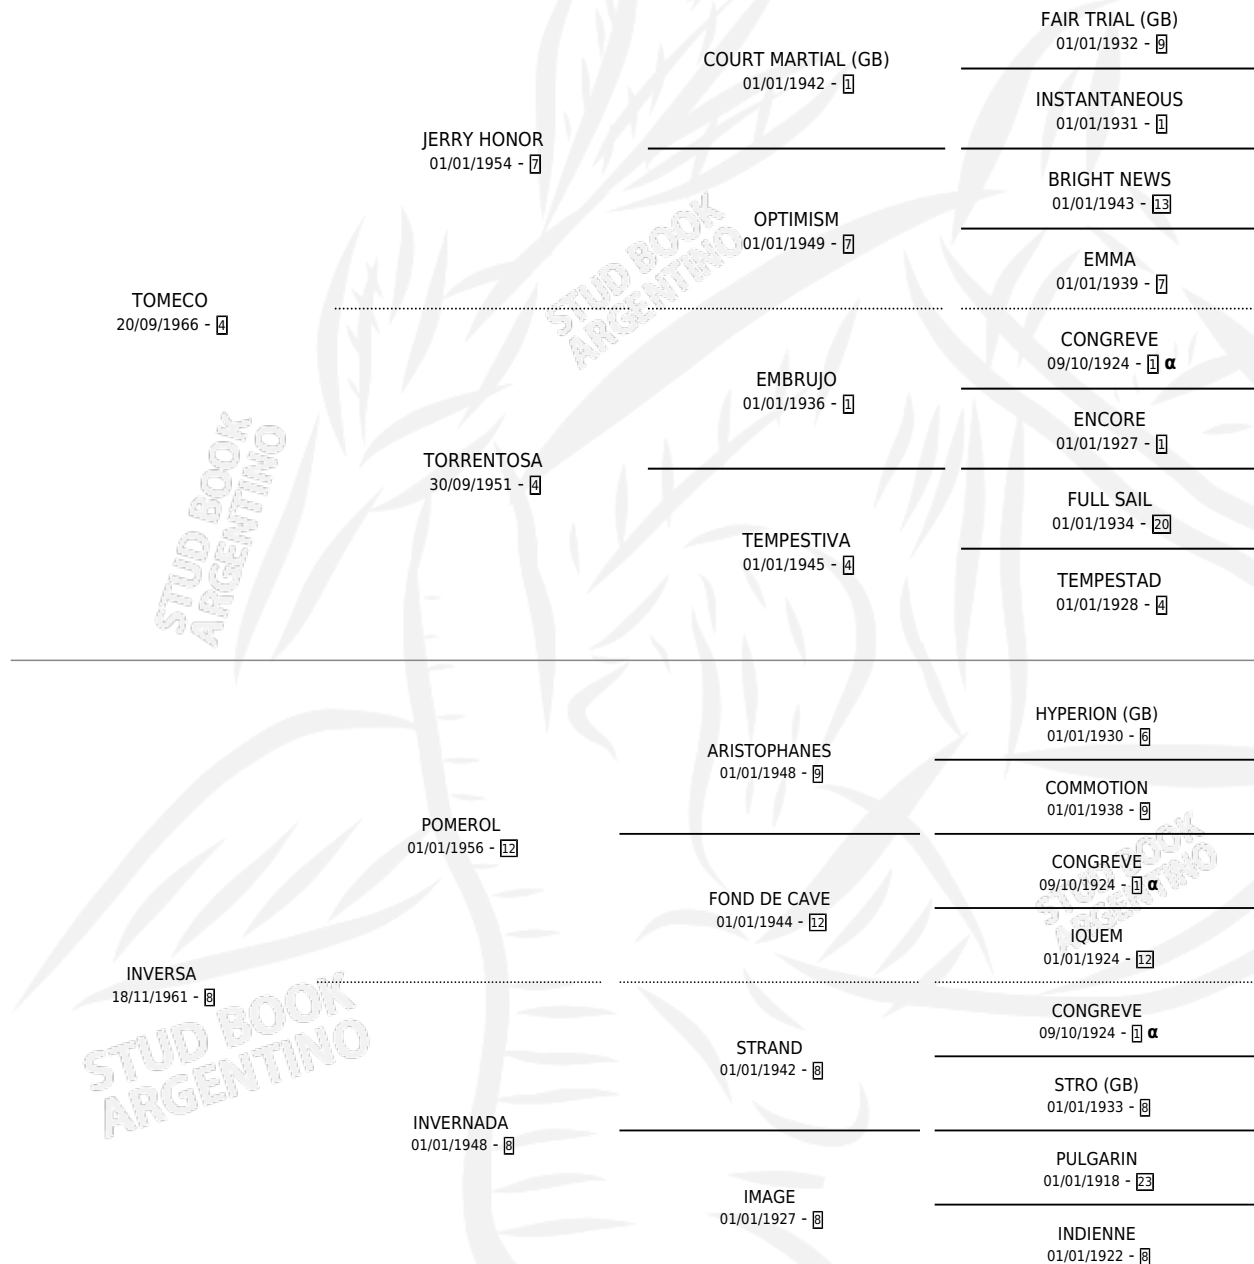

LA TRETA

por **TOMECO** y **INVERSA** por **POMEROL**

Argentina · Hembra · Zaino · SP · 12/07/1977
Familia 8-f · Volumen 29

ESTADO

TIPIFICACIÓN SANGUÍNEA	X
TIPIFICACIÓN POR ADN	X
PASAPORTE	X
IDENTIFICACIÓN POR MICROCHIP	X
REPRODUCTOR	✓

Lugar de nacimiento: Campo particular

Criador: Sin dato

~

HIJOS

	MACHOS	HEMBRAS
4 NACIERON	2	2
2 CORRIERON	1	1
1 GANARON	0	1
0 GANADORES CL	0 GANADORES GR	0 GANADORES G1

PEDIGREE

INBREEDING : α

S

mientos 4 / Efectividad 57.14%

PADRILLO	PRODUCTO	CRIADOR	1ER SERVICIO	ÚLTIMO SERVICIO
GRAFITAL LA TRETA	JOBEO (M A, 25/09/1989) •MURIÓ EL 01/01/1991•	DEL PIANO JORGE RODOLFO	14/10/1988	17/10/1988
GRAFITAL Datos oficiales del Stud Book Argentino	DOCTOR PALACIOS (M AT, 05/10/1988)	SIN DATO	30/10/1987	30/10/1987
Document generated on 25/04/2026			20/09/1986	25/10/1986
PEZ PILOTO	∅		22/09/1985	22/09/1985
PEZ PILOTO	∅			
PEZ PILOTO	TRIADA (H Z, 12/09/1985)	GILES PEDRO G. MIZRAJI DANIEL HUGO		
PEZ PILOTO	LA POSADEÑA (H Z, 20/09/1983)	SIN DATO		