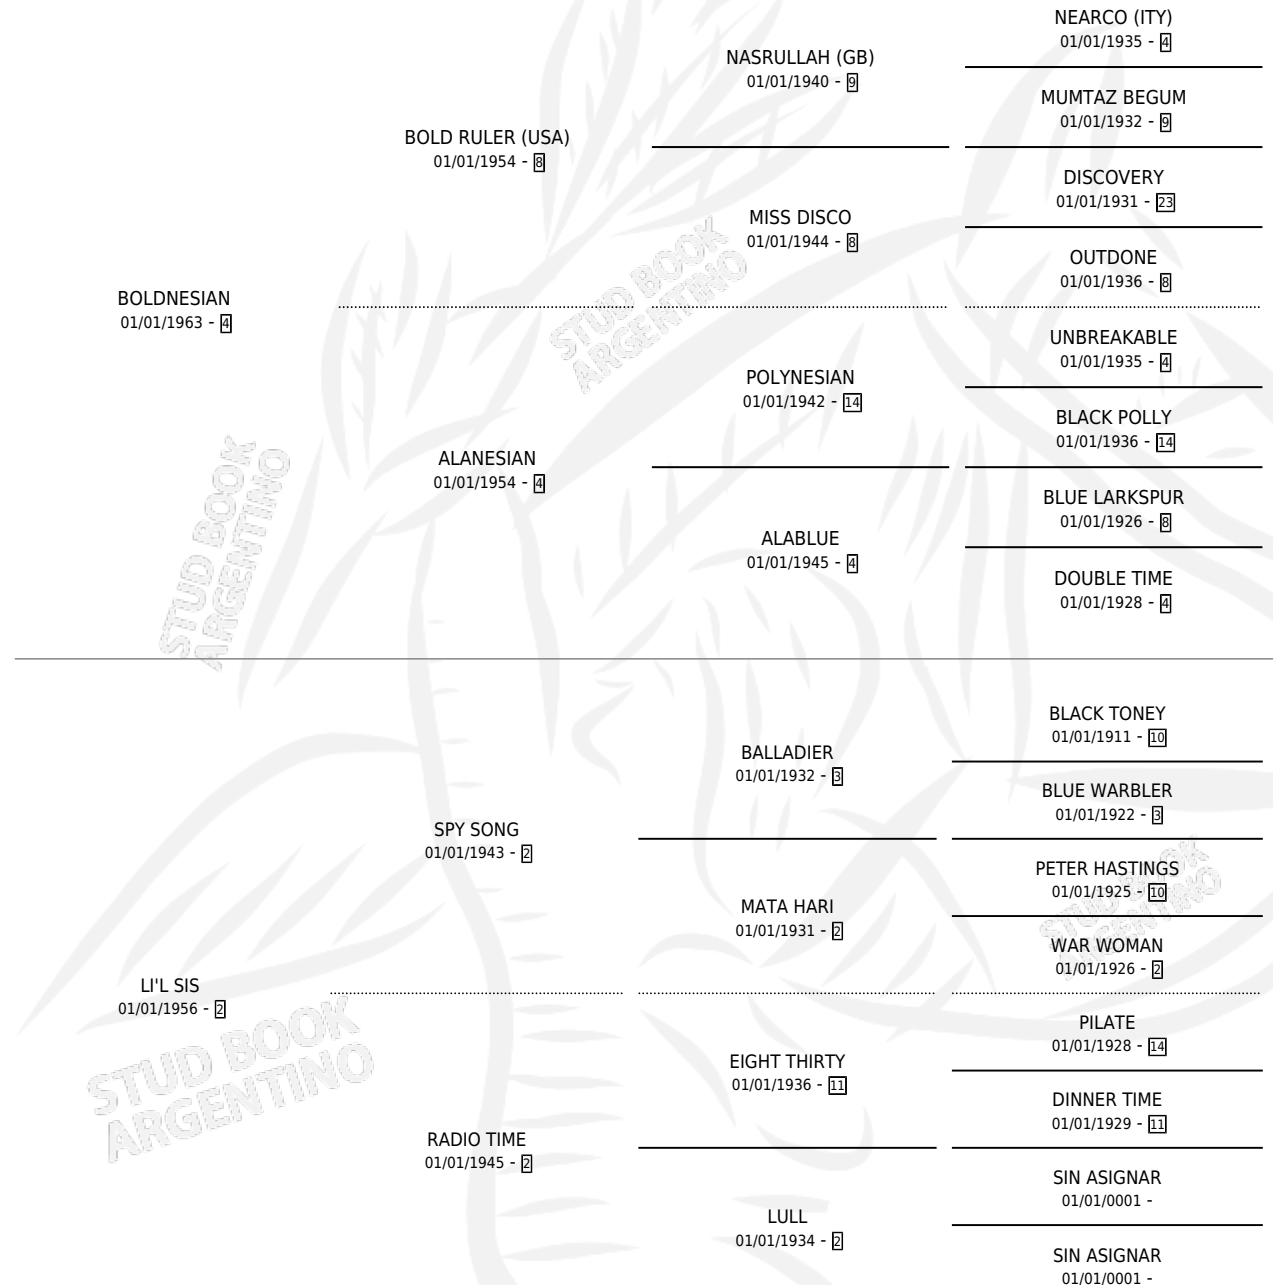

BRAZEN BROTHER

PEDIGREE

por **BOLDNESIAN** y **LI'L SIS** por **SPY SONG**

Argentina · Macho · Zaino · SP · 01/01/1968
Familia 2-h · Volumen 26

ESTADO

| | |
|------------------------------|---|
| TIPIFICACIÓN SANGUÍNEA | X |
| TIPIFICACIÓN POR ADN | X |
| PASAPORTE | X |
| IDENTIFICACIÓN POR MICROCHIP | X |
| REPRODUCTOR | X |

Lugar de nacimiento: Campo particular

Criador: Sin dato

~

HIJOS

| | MACHOS | HEMBRAS |
|-----------------|--------|---------|
| 1 NACIERON | 0 | 1 |
| SIN ACTUACIONES | | |

BRAZEN BROTHER

Datos oficiales del Stud Book Argentino