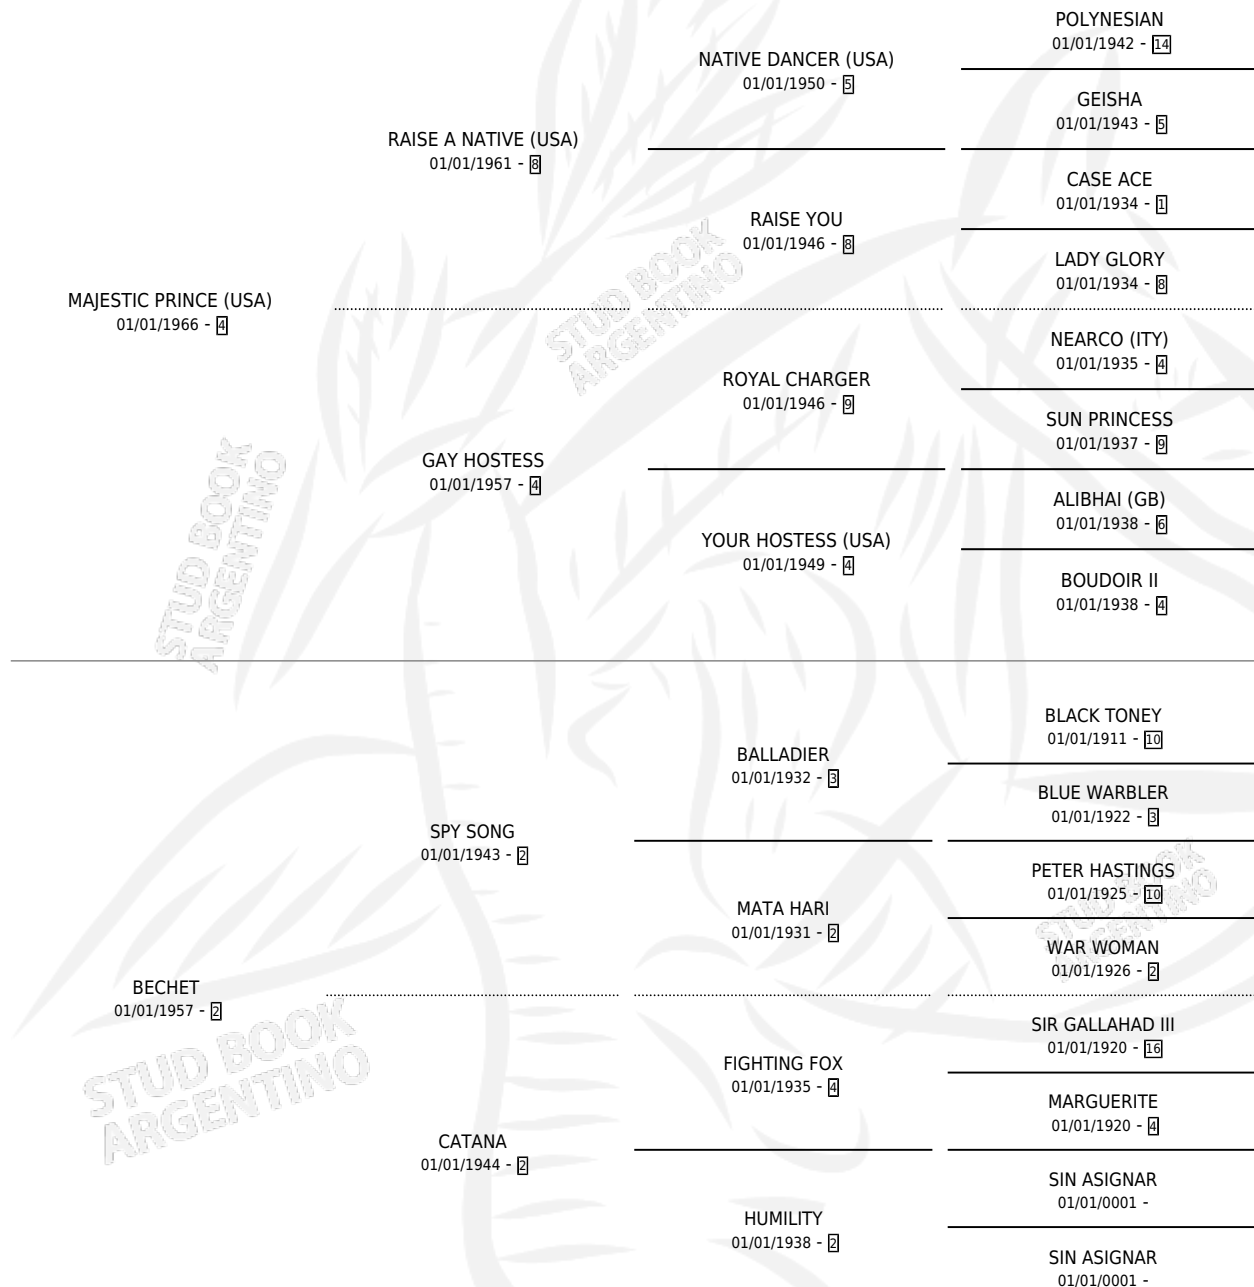

MAJESTIC HOSTESS

por MAJESTIC PRINCE (USA) y BECHET por SPY SONG

Argentina · Hembra · Alazan · SP · 01/01/1973
Familia 2 · Volumen 28

ESTADO

TIPIFICACIÓN SANGUÍNEA	X
TIPIFICACIÓN POR ADN	X
PASAPORTE	X
IDENTIFICACIÓN POR MICROCHIP	X
REPRODUCTOR	X

Lugar de nacimiento: Campo particular

Criador: Sin dato

~

HIJOS

	MACHOS	HEMBRAS
2 NACIERON	1	1
SIN ACTUACIONES		

PEDIGREE

MAJESTIC HOSTESS

Datos oficiales del Stud Book Argentino