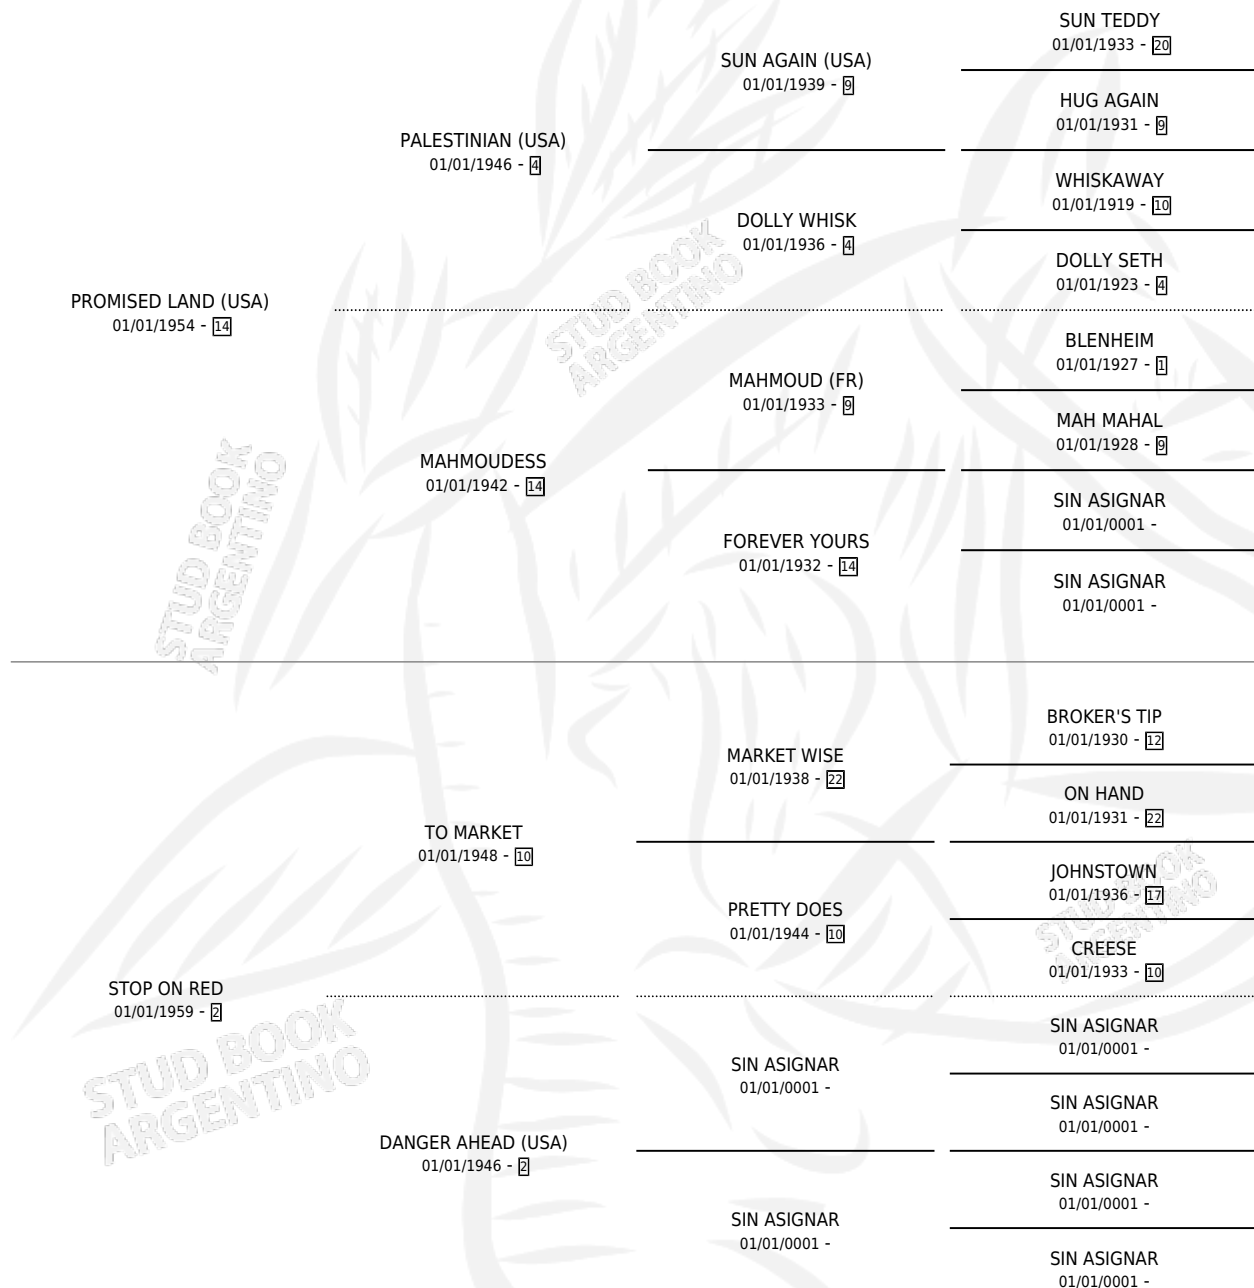

SPECTACULAR

por **PROMISED LAND (USA)** y **STOP ON RED** por **TO MARKET**

Argentina · Hembra · Tordillo · SP · 01/01/1970
Familia 2-d · Volumen 27

ESTADO

TIPIFICACIÓN SANGUÍNEA	X
TIPIFICACIÓN POR ADN	X
PASAPORTE	X
IDENTIFICACIÓN POR MICROCHIP	X
REPRODUCTOR	X

Lugar de nacimiento: Campo particular
Criador: Sin dato

~

HIJOS

	MACHOS	HEMBRAS
1 NACIERON	1	0
SIN ACTUACIONES		

PEDIGREE

SPECTACULAR

Datos oficiales del Stud Book Argentino

Documento generado el 02/05/2026