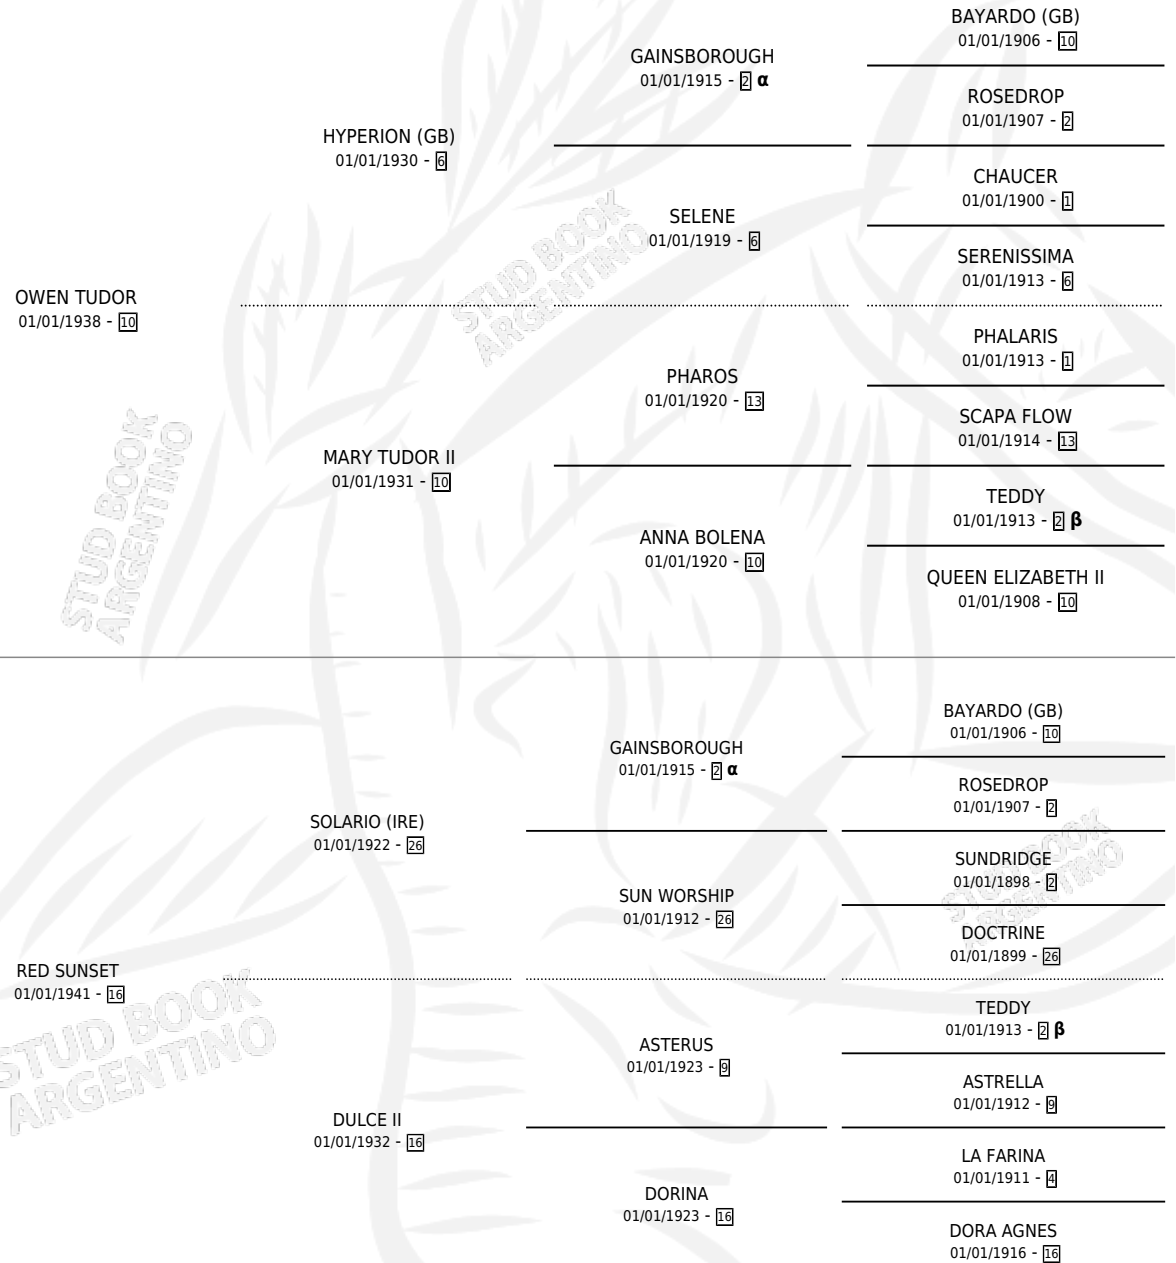

RASPER II

PEDIGREE

por OWEN TUDOR y RED SUNSET por SOLARIO (IRE)

INBREEDING : α, β

Argentina · Macho · Zaino · SP · 01/01/1952
Familia 16-d · Volumen 21

ESTADO

TIPIFICACIÓN SANGUÍNEA	X
TIPIFICACIÓN POR ADN	X
PASAPORTE	X
IDENTIFICACIÓN POR MICROCHIP	X
REPRODUCTOR	X

Lugar de nacimiento: Campo particular

Criador: Sin dato

~

HIJOS

	MACHOS	HEMBRAS
6 NACIERON	1	5
SIN ACTUACIONES