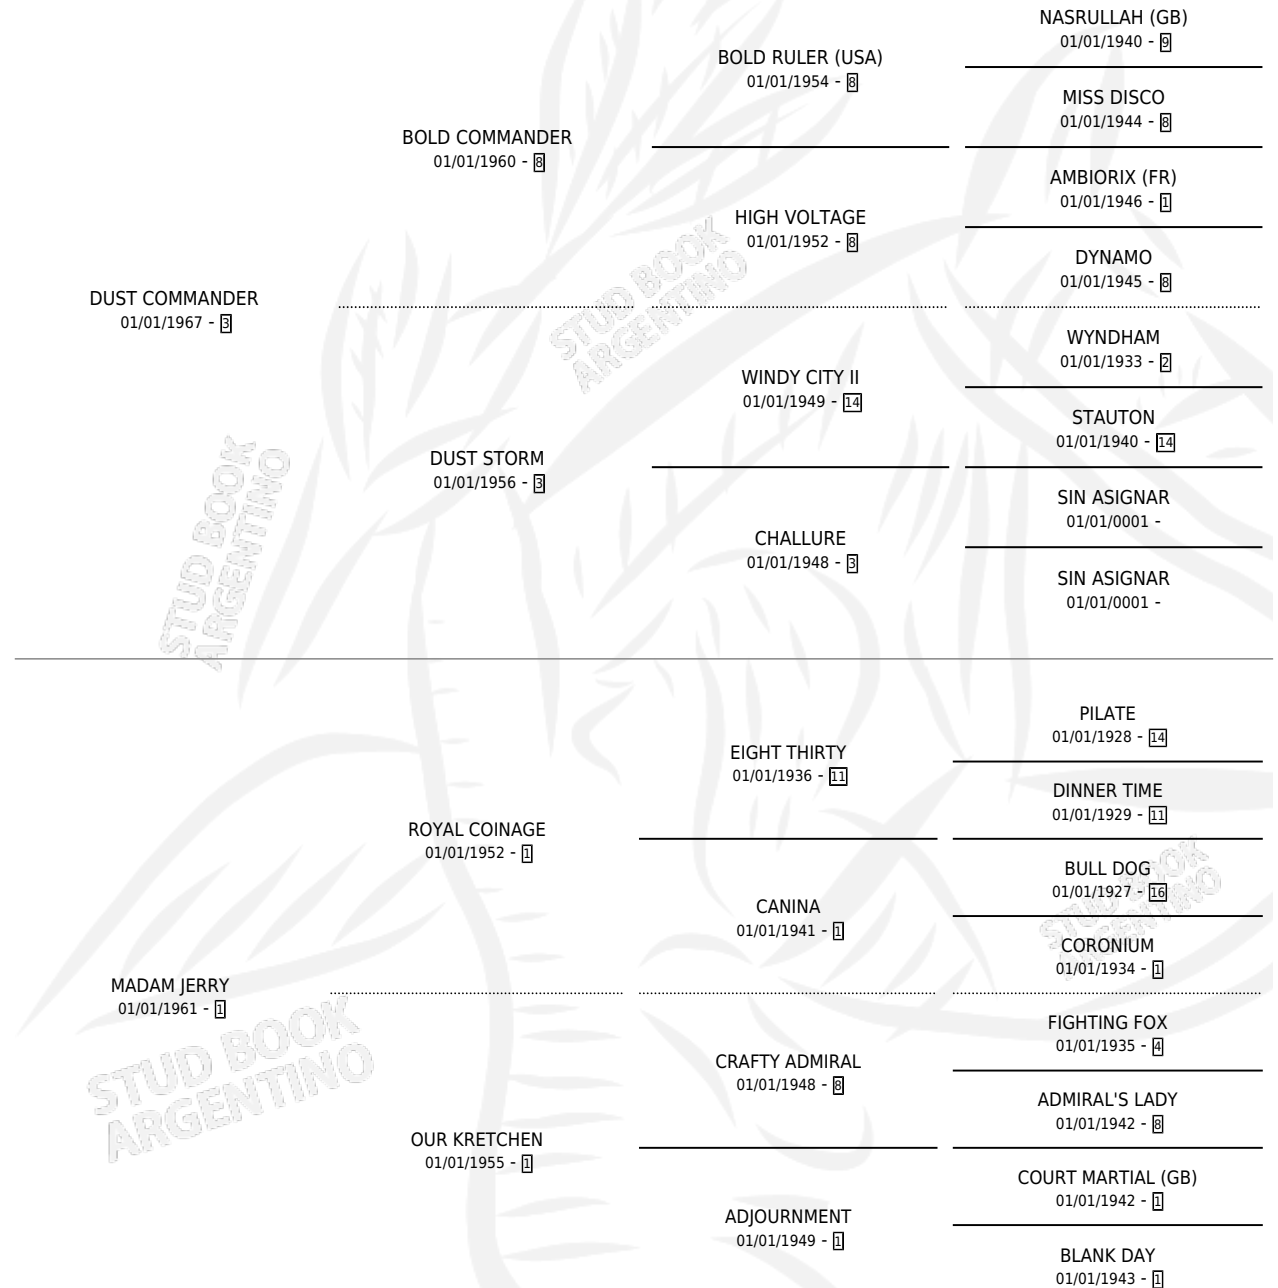

MASTER DERBY

por **DUST COMMANDER** y **MADAM JERRY** por **ROYAL COINAGE**

Argentina · Macho · Alazan · SP · 01/01/1972
Familia 1-l · Volumen 28

ESTADO

TIPIFICACIÓN SANGUÍNEA	X
TIPIFICACIÓN POR ADN	X
PASAPORTE	X
IDENTIFICACIÓN POR MICROCHIP	X
REPRODUCTOR	X

Lugar de nacimiento: Campo particular
Criador: Sin dato

~

HIJOS

	MACHOS	HEMBRAS
7 NACIERON	1	6
SIN ACTUACIONES		

PEDIGREE

MASTER DERBY

Datos oficiales del Stud Book Argentino

Documento generado el 24/04/2026