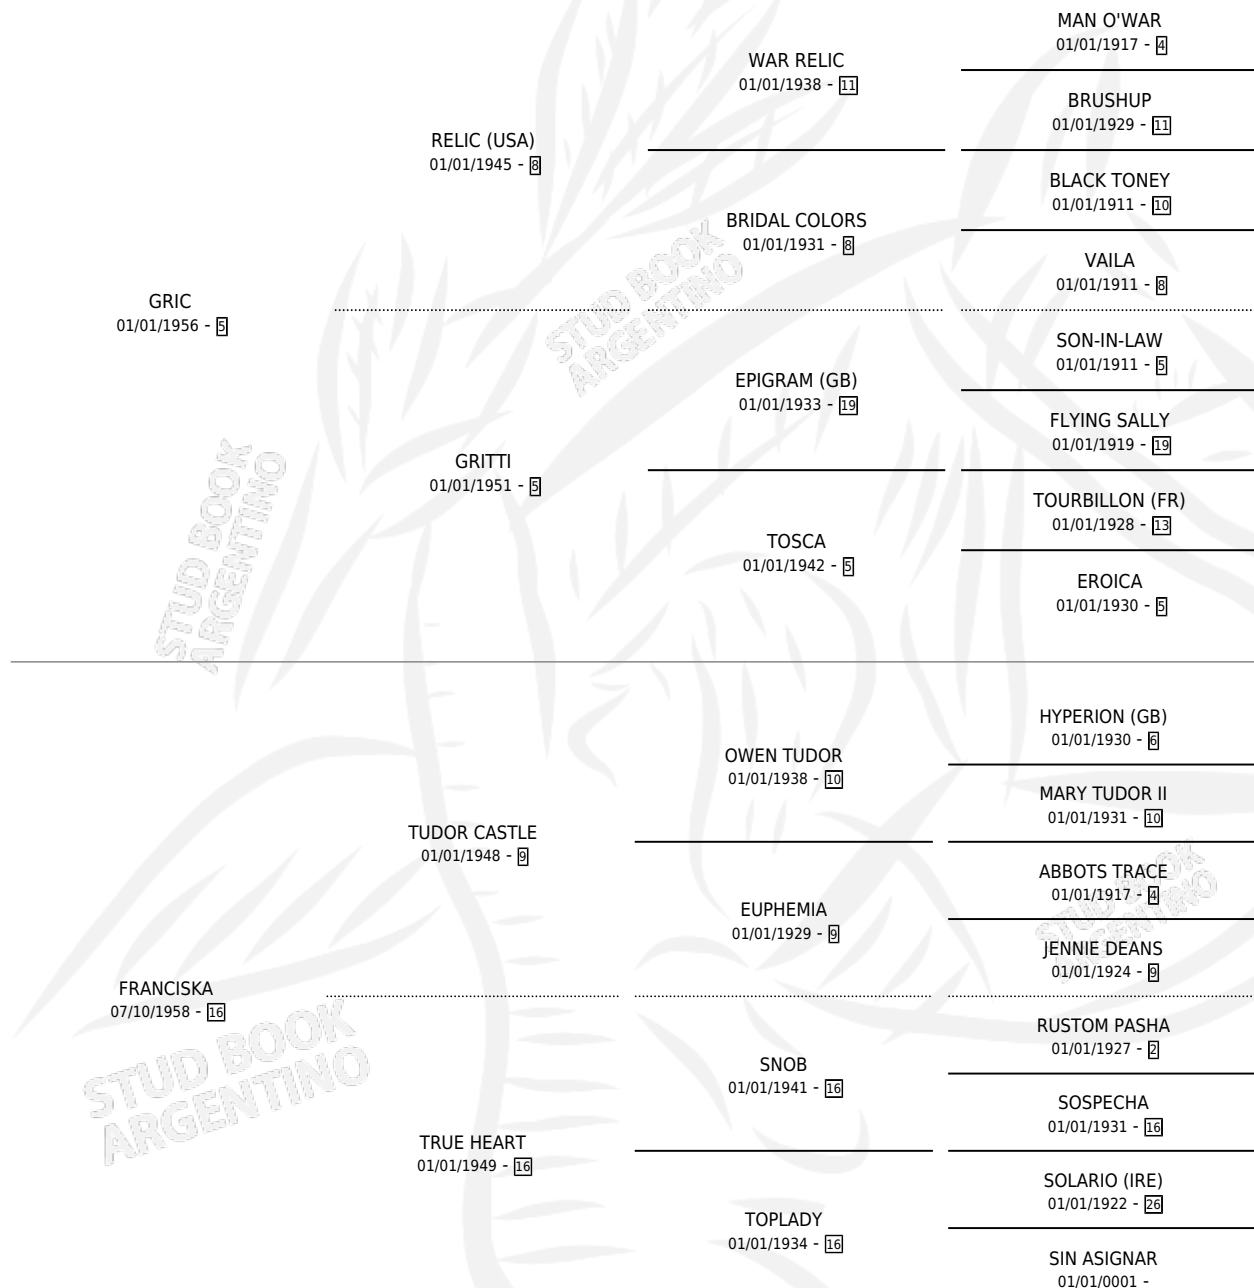

FANCHETTE

por GRIC y FRANCISKA por TUDOR CASTLE

Argentina · Hembra · Zaino Doradillo · SP · 18/09/1963
Familia 16-f · Volumen 25

ESTADO

TIPIFICACIÓN SANGUÍNEA	X
TIPIFICACIÓN POR ADN	X
PASAPORTE	X
IDENTIFICACIÓN POR MICROCHIP	X
REPRODUCTOR	✓

Lugar de nacimiento: Campo particular

Criador: Sin dato

~

HIJOS

	MACHOS	HEMBRAS
4 NACIERON	0	4
1 CORRIERON	0	1
1 GANARON	0	1
0 GANADORES CL	0 GANADORES GR	0 GANADORES G1

PEDIGREE