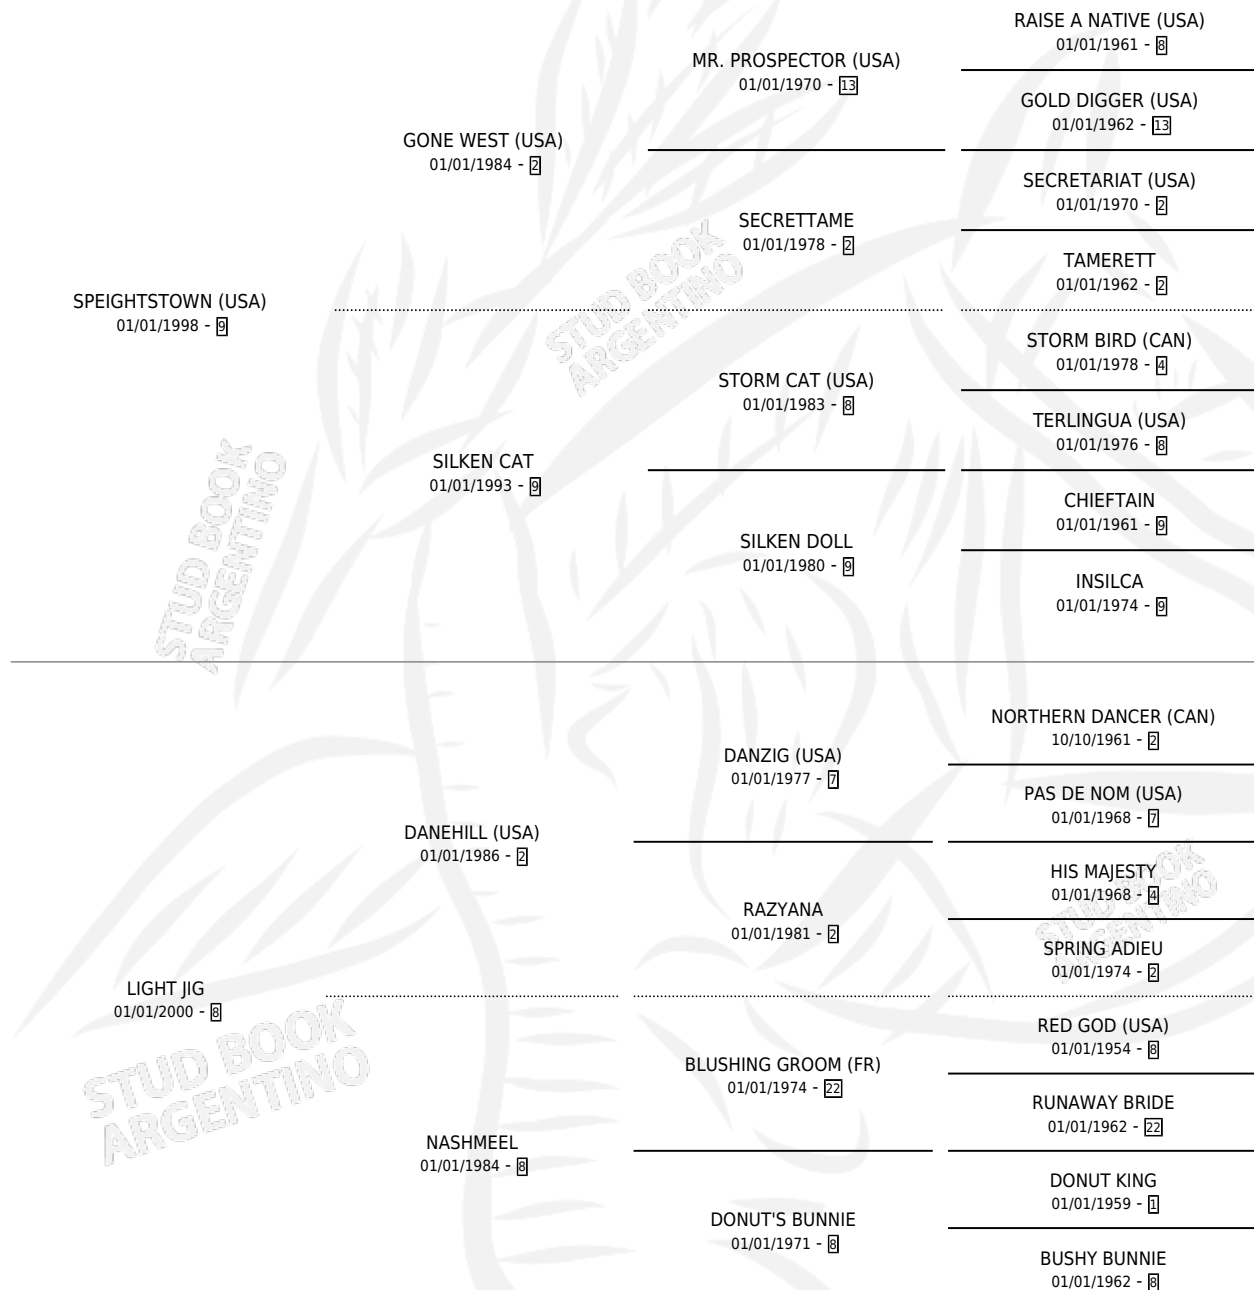

SEEK AGAIN (USA)

por SPEIGHTSTOWN (USA) y LIGHT JIG por DANEHILL (USA)

Estados Unidos · Macho · Alazan · SP · 13/04/2010
Familia 8 · Volumen web

ESTADO

| | |
|------------------------------|---|
| TIPIFICACIÓN SANGUÍNEA | X |
| TIPIFICACIÓN POR ADN | ✓ |
| PASAPORTE | ✓ |
| IDENTIFICACIÓN POR MICROCHIP | ✓ |
| REPRODUCTOR | ✓ |

Lugar de nacimiento: Estados Unidos

Criador: Extranjero

~

HIJOS

| | MACHOS | HEMBRAS |
|---------------|--------|---------|
| 308 NACIERON | 147 | 161 |
| 187 CORRIERON | 97 | 90 |
| 116 GANARON | 69 | 47 |

| | | |
|--------------|--------------|--------------|
| 5 | 3 | 1 |
| GANADORES CL | GANADORES GR | GANADORES G1 |

PEDIGREE

EXPORTACIÓN / IMPORTACIÓN

| FECHA | MOVIMIENTO | PAÍS |
|------------|------------|----------------|
| 17/06/2025 | EXPORTADO | URUGUAY |
| 25/08/2016 | IMPORTADO | ESTADOS UNIDOS |