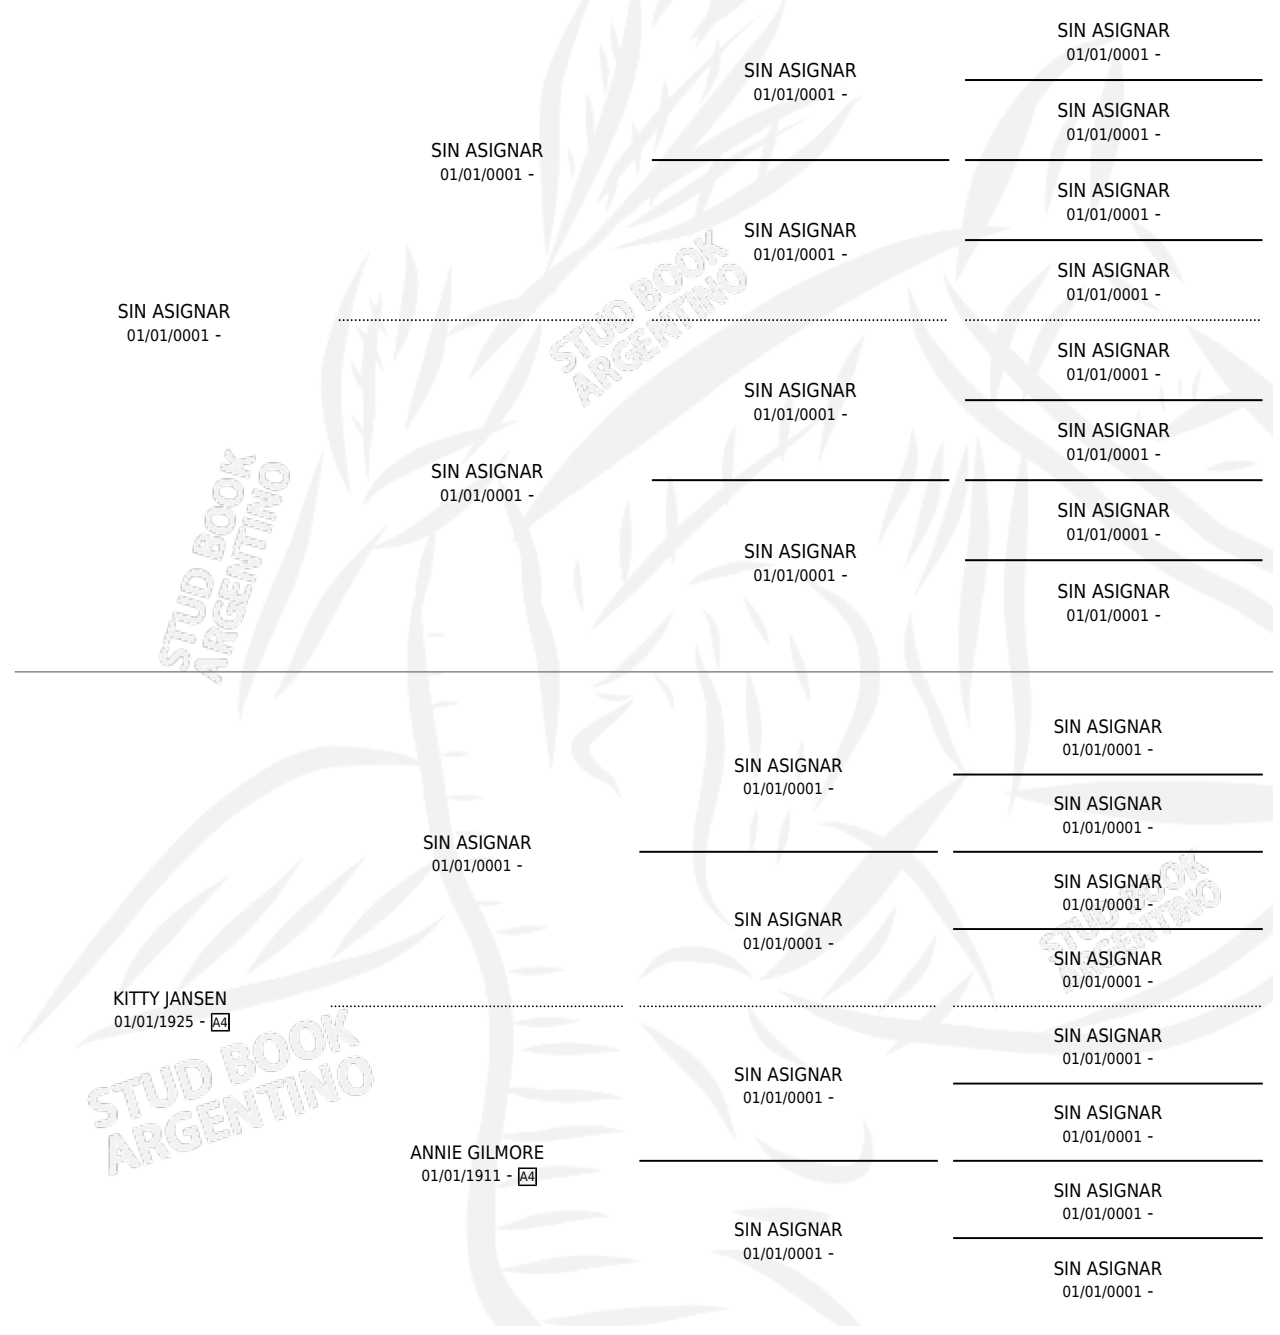

MISS SARAH

PEDIGREE

por SIN ASIGNAR y KITTY JANSEN por SIN ASIGNAR

Argentina · Hembra · Zaino Colorado · SP · 01/01/1936
Familia A4 · Volumen 16

ESTADO

TIPIFICACIÓN SANGUÍNEA	X
TIPIFICACIÓN POR ADN	X
PASAPORTE	X
IDENTIFICACIÓN POR MICROCHIP	X
REPRODUCTOR	X

Lugar de nacimiento: Campo particular

Criador: Sin dato

~

HIJOS

	MACHOS	HEMBRAS
1 NACIERON	0	1
SIN ACTUACIONES