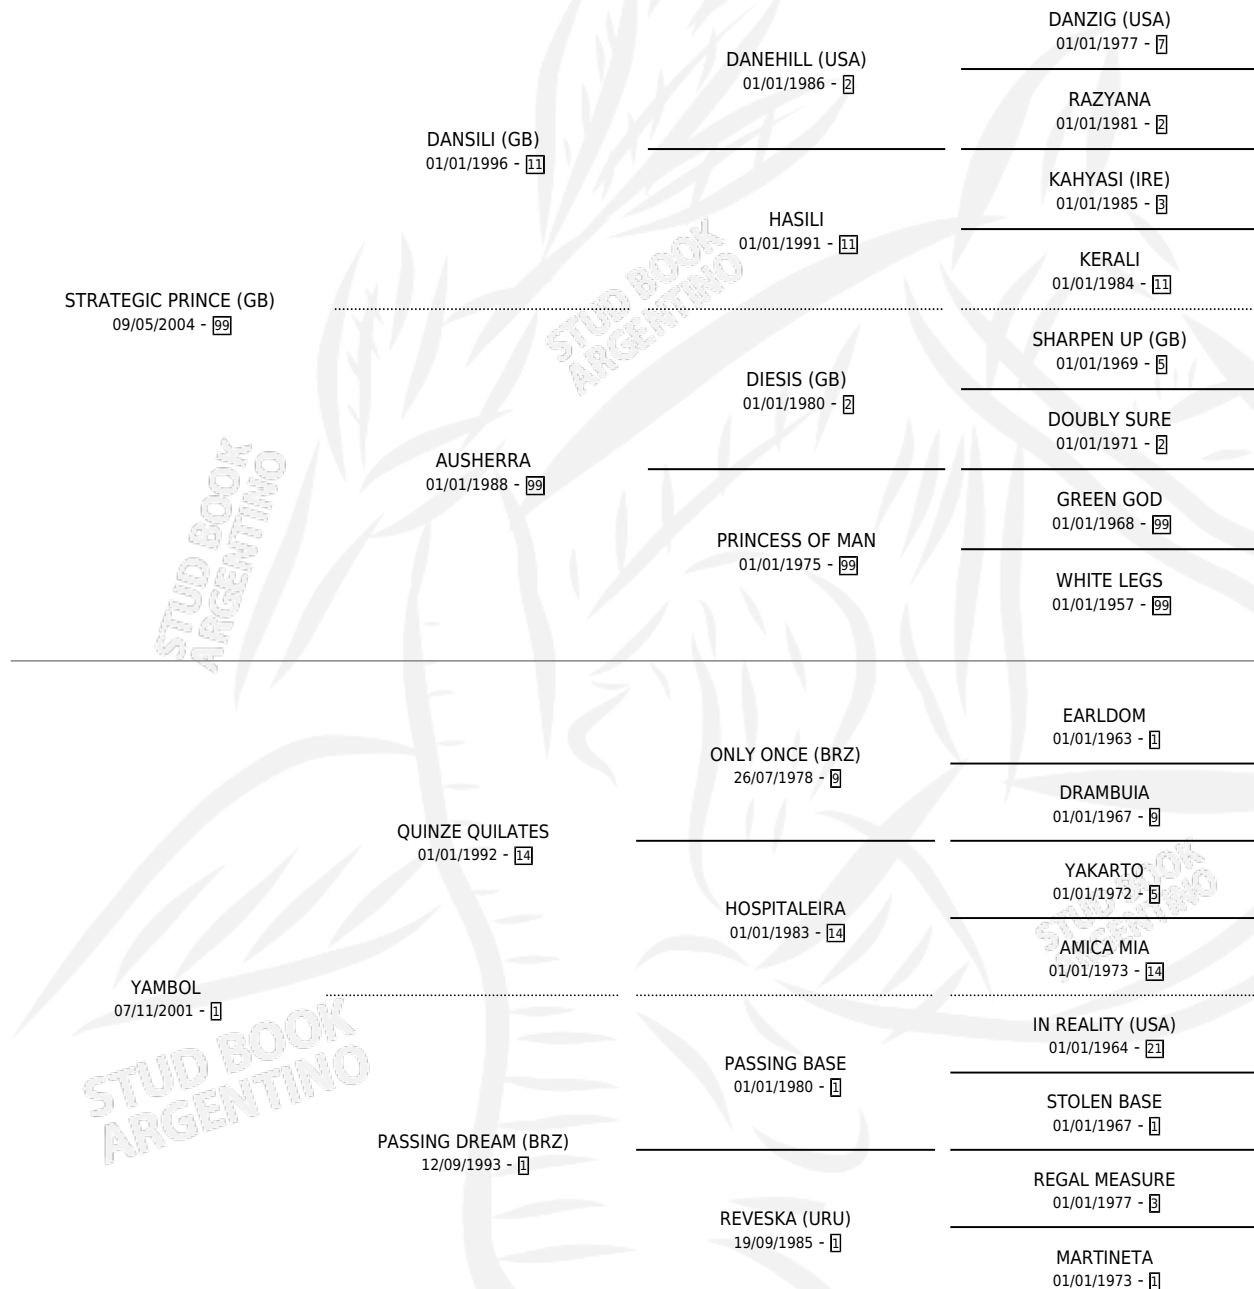

KAISER VICTORIA (URU)

por STRATEGIC PRINCE (GB) y YAMBOL por QUINZE
QUILATES

Uruguay · Hembra · Zaino · SP · 02/11/2013
Familia 1 · Volumen web

ESTADO

TIPIFICACIÓN SANGUÍNEA	X
TIPIFICACIÓN POR ADN	✓
PASAPORTE	✓
IDENTIFICACIÓN POR MICROCHIP	✓
REPRODUCTOR	X

Lugar de nacimiento: Uruguay
Criador: Extranjero

PEDIGREE