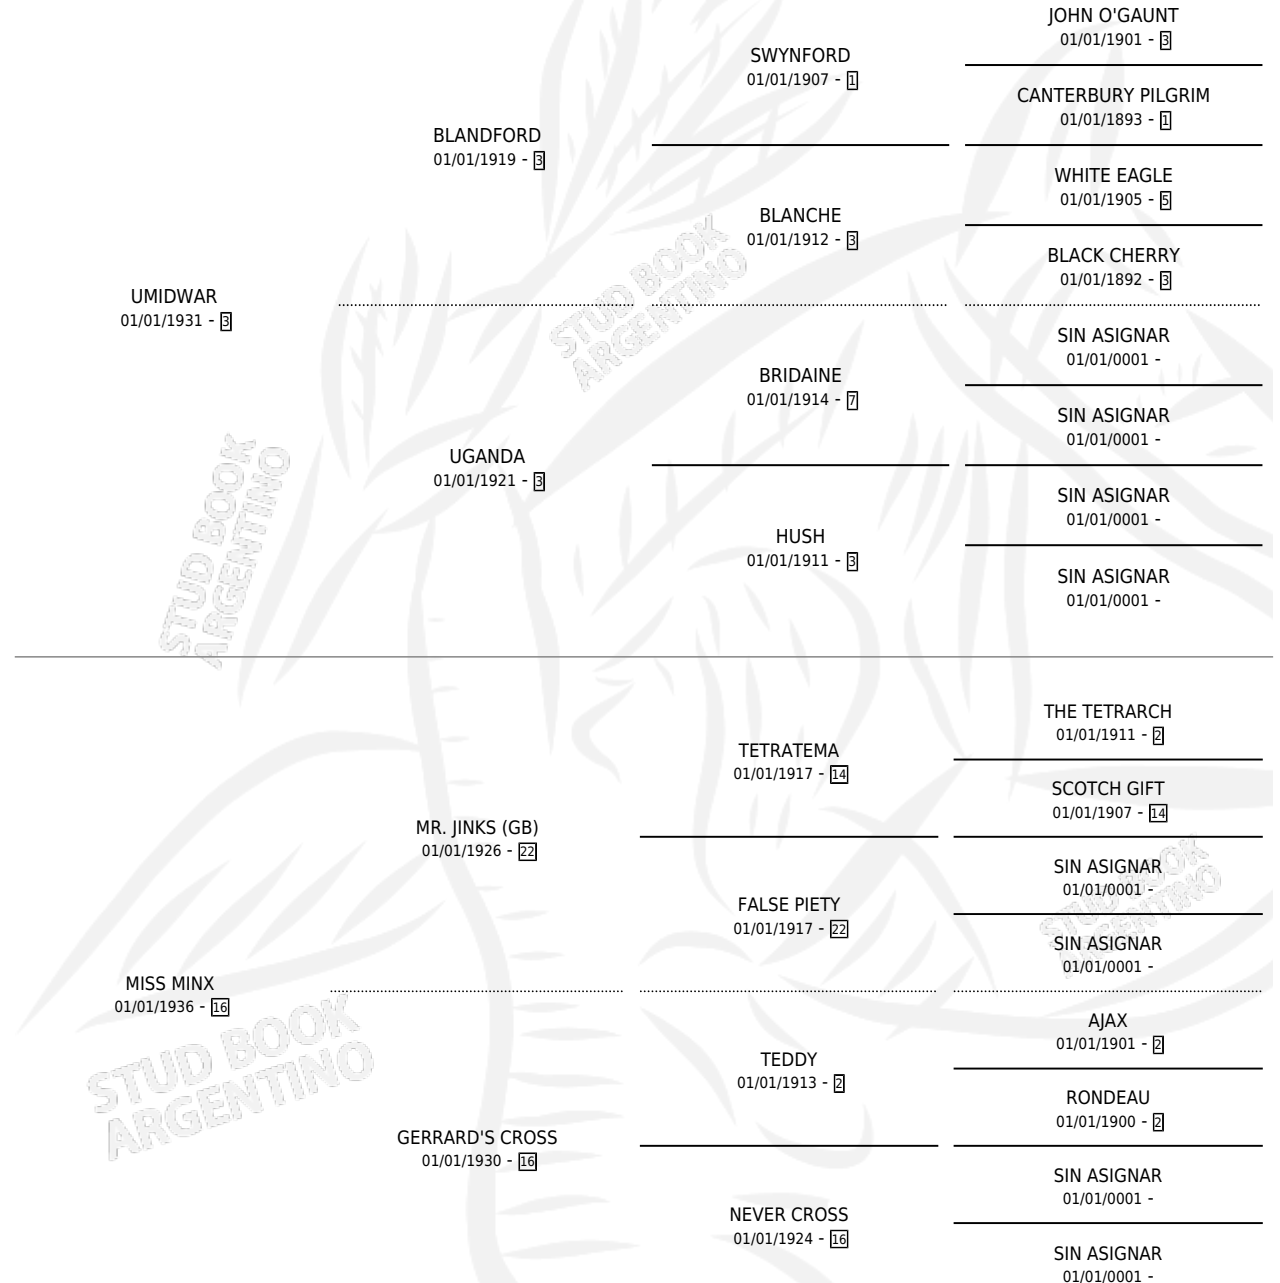

WHEELER

por UMIDWAR y MISS MINX por MR. JINKS (GB)

Argentina · Hembra · Zaino · SP · 01/01/1943
Familia 16-h · Volumen 18

ESTADO

| | |
|------------------------------|---|
| TIPIFICACIÓN SANGUÍNEA | X |
| TIPIFICACIÓN POR ADN | X |
| PASAPORTE | X |
| IDENTIFICACIÓN POR MICROCHIP | X |
| REPRODUCTOR | X |

Lugar de nacimiento: Campo particular

Criador: Sin dato

~

HIJOS

| | MACHOS | HEMBRAS |
|-----------------|--------|---------|
| 2 NACIERON | 1 | 1 |
| SIN ACTUACIONES | | |

PEDIGREE

WHEELER

Datos oficiales del Stud Book Argentino