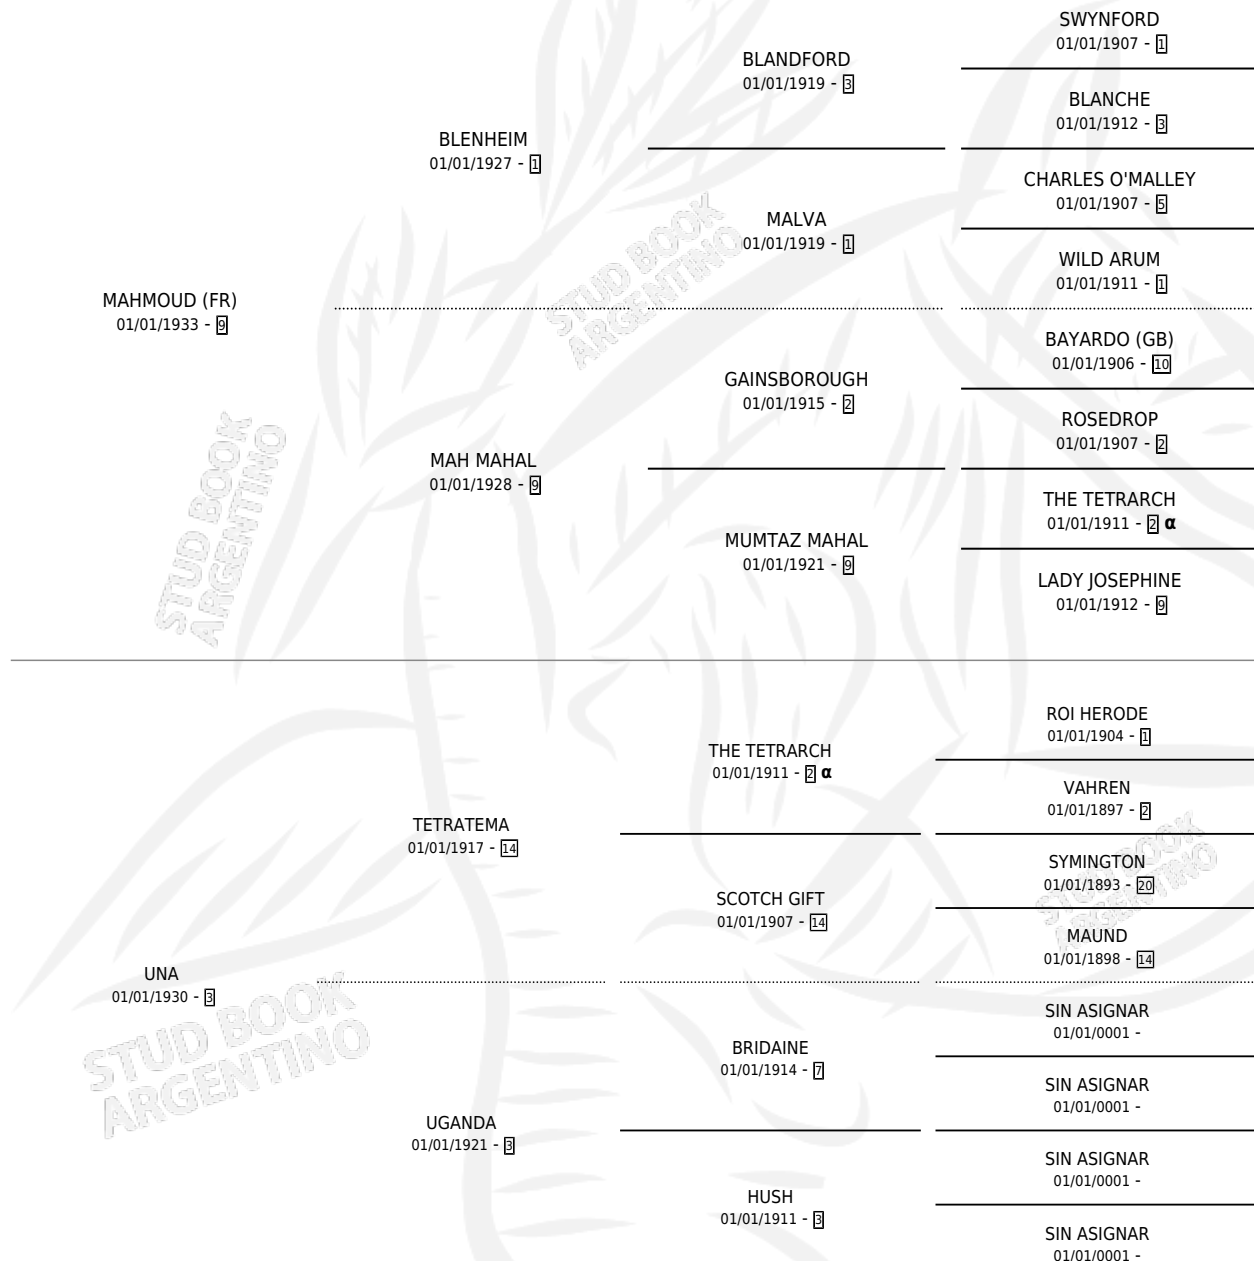

MEHRALI

por MAHMOUD (FR) y UNA por TETRATEMA

Argentina · Macho · Tordillo · SP · 01/01/1939
Familia 3-e · Volumen 17

ESTADO

TIPIFICACIÓN SANGUÍNEA	X
TIPIFICACIÓN POR ADN	X
PASAPORTE	X
IDENTIFICACIÓN POR MICROCHIP	X
REPRODUCTOR	X

Lugar de nacimiento: Campo particular

Criador: Sin dato

~

HIJOS

	MACHOS	HEMBRAS
1 NACIERON	0	1

SIN ACTUACIONES

PEDIGREE

INBREEDING : α