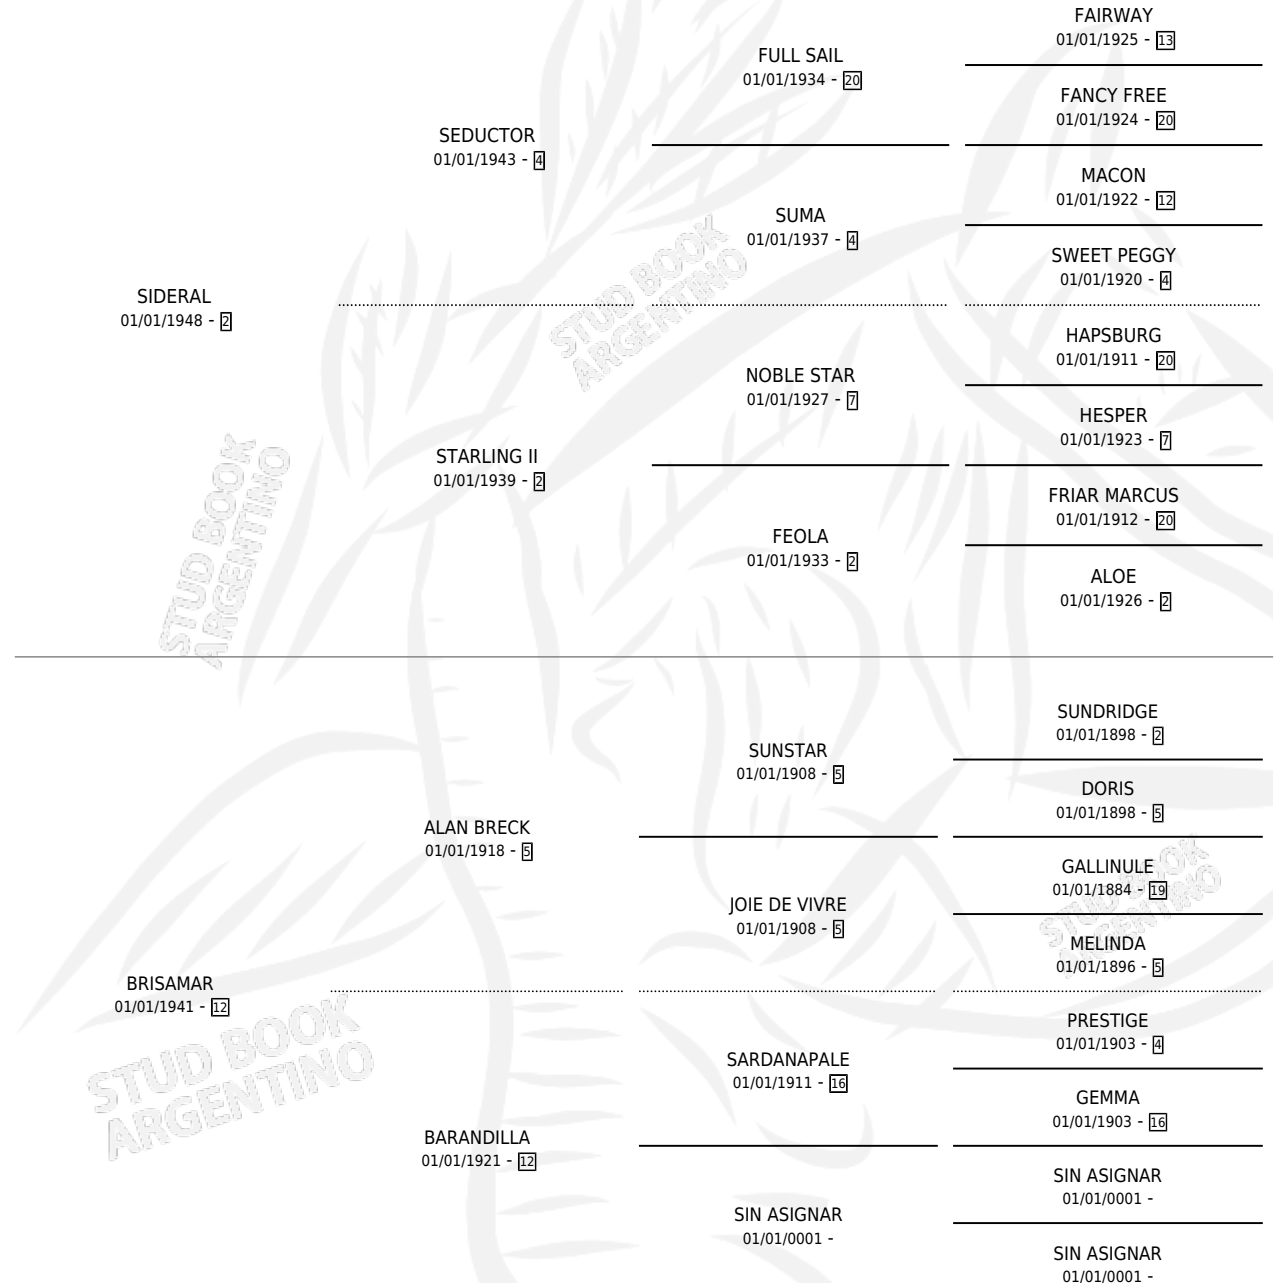

CORAL SEA

por SIDERAL y BRISAMAR por ALAN BRECK

Argentina · Hembra · Zaino Colorado · SP · 01/01/1957
Familia 12-g · Volumen 23

ESTADO

TIPIFICACIÓN SANGUÍNEA	X
TIPIFICACIÓN POR ADN	X
PASAPORTE	X
IDENTIFICACIÓN POR MICROCHIP	X
REPRODUCTOR	X

Lugar de nacimiento: Campo particular

Criador: Sin dato

~

HIJOS

	MACHOS	HEMBRAS
5 NACIERON	0	5

SIN ACTUACIONES

PEDIGREE

CORAL SEA