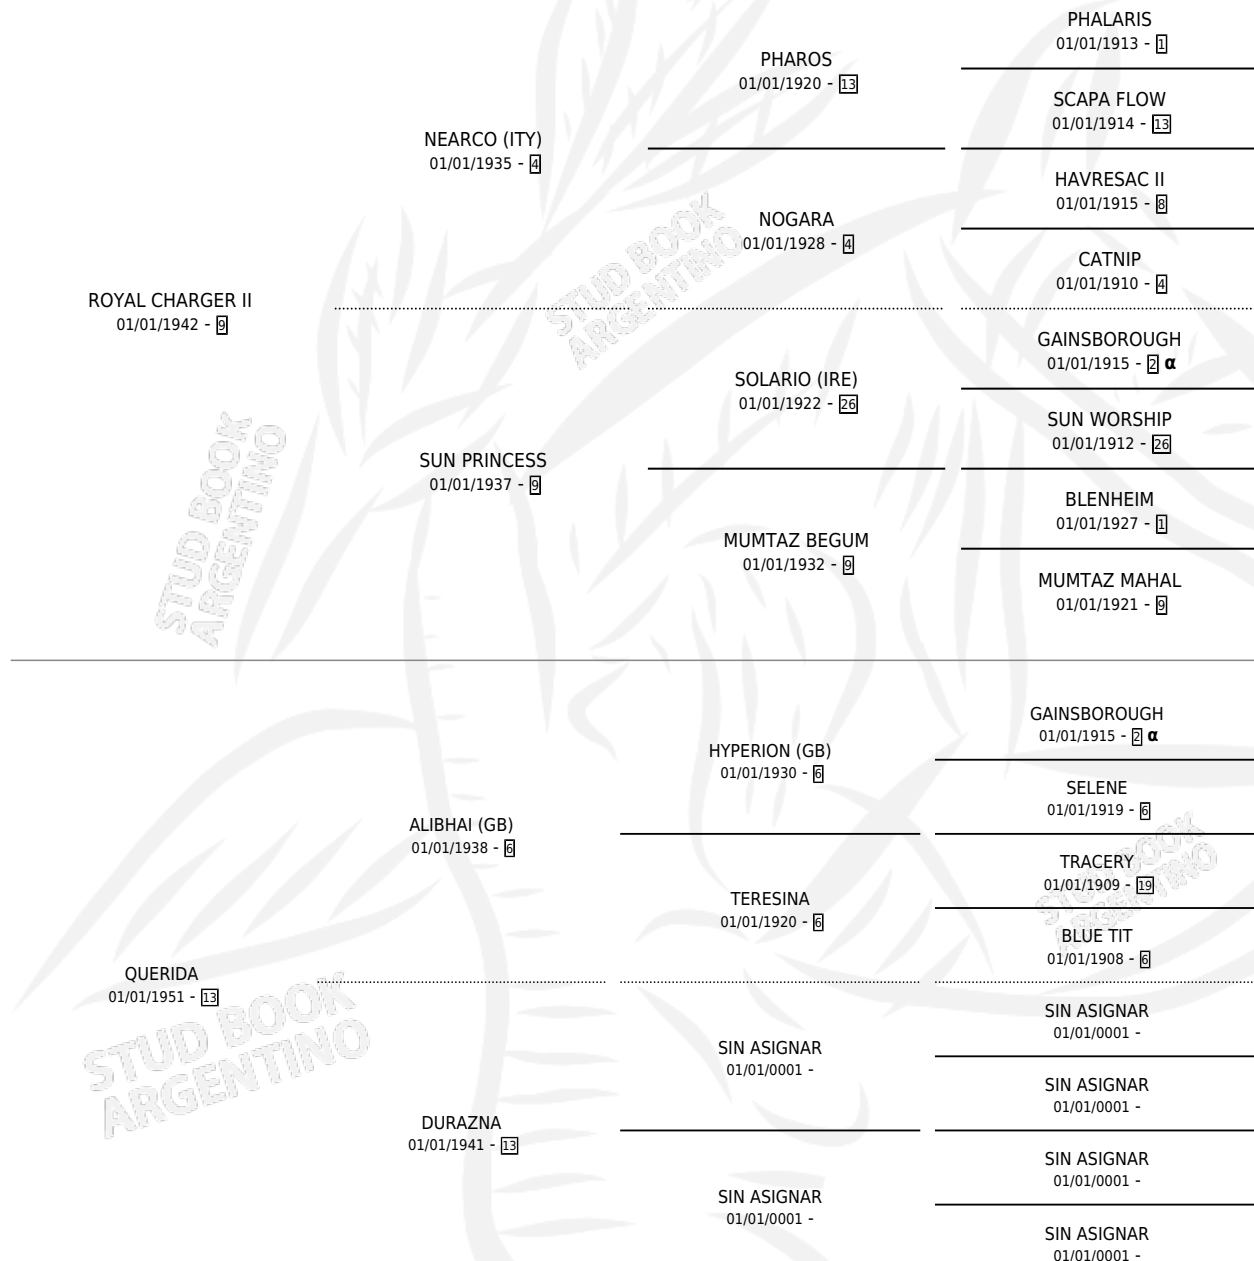

ROYAL DOWRY

por ROYAL CHARGER II y QUERIDA por ALIBHAI (GB)

Argentina · Hembra · Alazan · SP · 01/01/1959
Familia 13-c · Volumen 23

ESTADO

TIPIFICACIÓN SANGUÍNEA	X
TIPIFICACIÓN POR ADN	X
PASAPORTE	X
IDENTIFICACIÓN POR MICROCHIP	X
REPRODUCTOR	X

Lugar de nacimiento: Campo particular

Criador: Sin dato

~

HIJOS

	MACHOS	HEMBRAS
1 NACIERON	0	1

SIN ACTUACIONES

PEDIGREE

INBREEDING : α