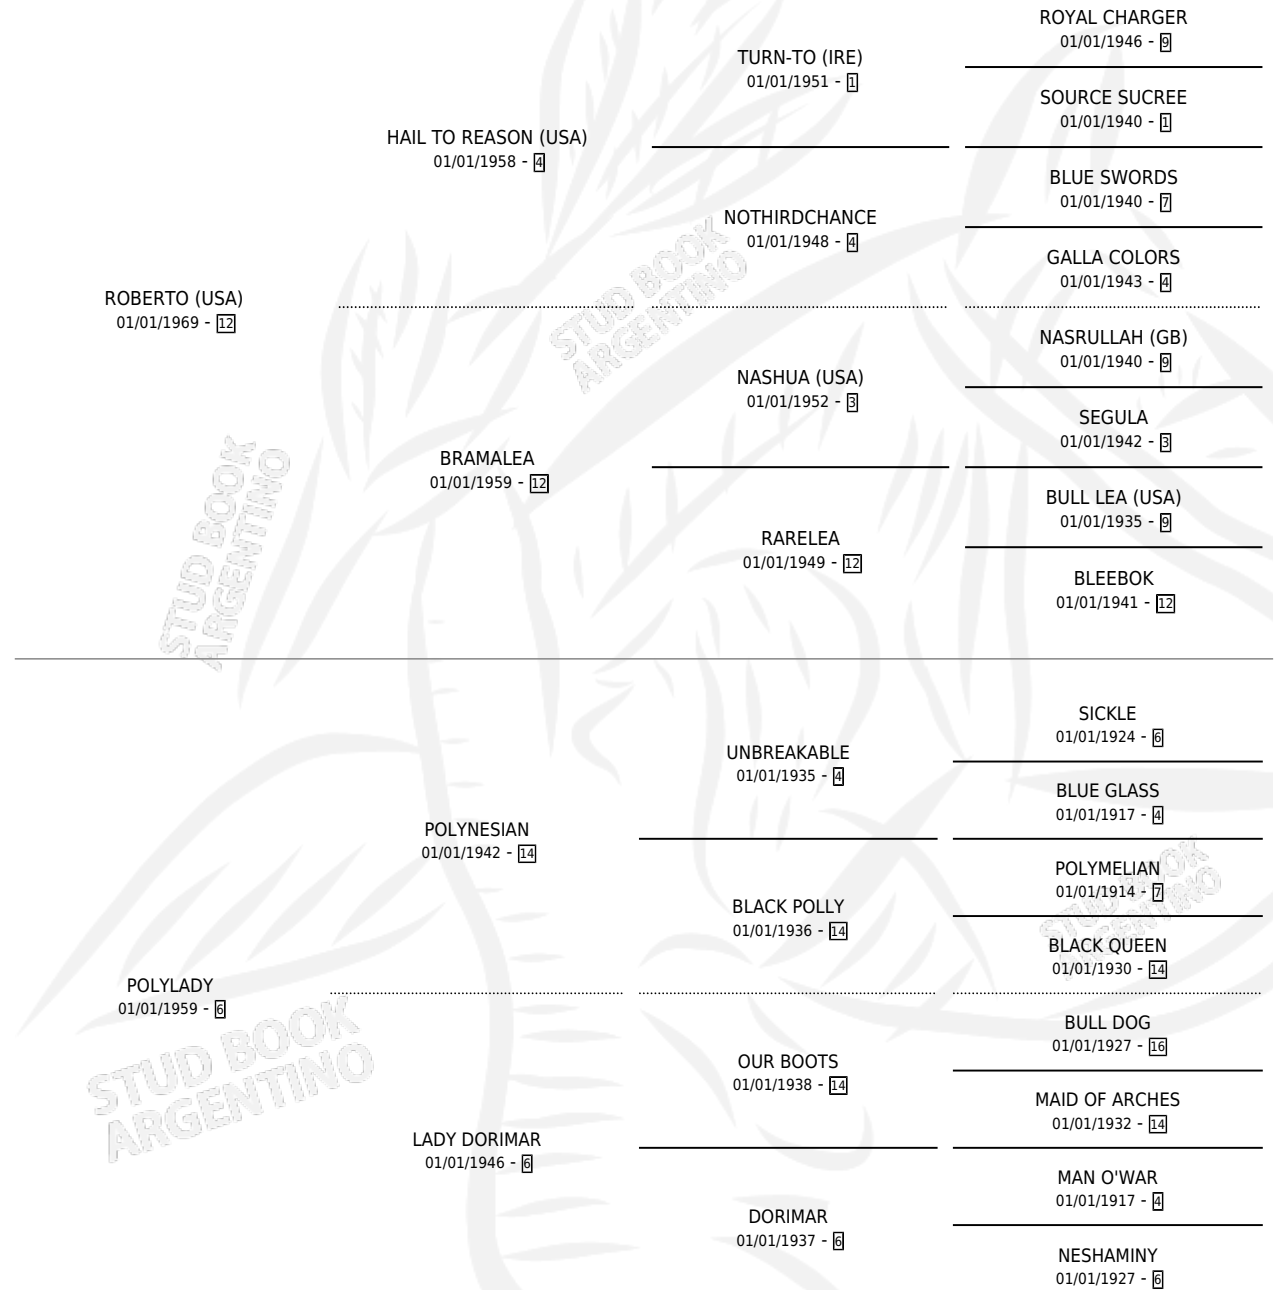

CAPITOL SOUTH

por **ROBERTO (USA)** y **POLYLADY** por **POLYNESIAN**

Argentina · Macho · Zaino Colorado · SP · 01/01/1981
Familia 6-a · Volumen 31

ESTADO

TIPIFICACIÓN SANGUÍNEA	X
TIPIFICACIÓN POR ADN	X
PASAPORTE	X
IDENTIFICACIÓN POR MICROCHIP	X
REPRODUCTOR	X

Lugar de nacimiento: Campo particular

Criador: Sin dato

~

HIJOS

	MACHOS	HEMBRAS
1 NACIERON	1	0
1 CORRIERON	1	0

SIN ACTUACIONES

PEDIGREE

CAPITOL SOUTH