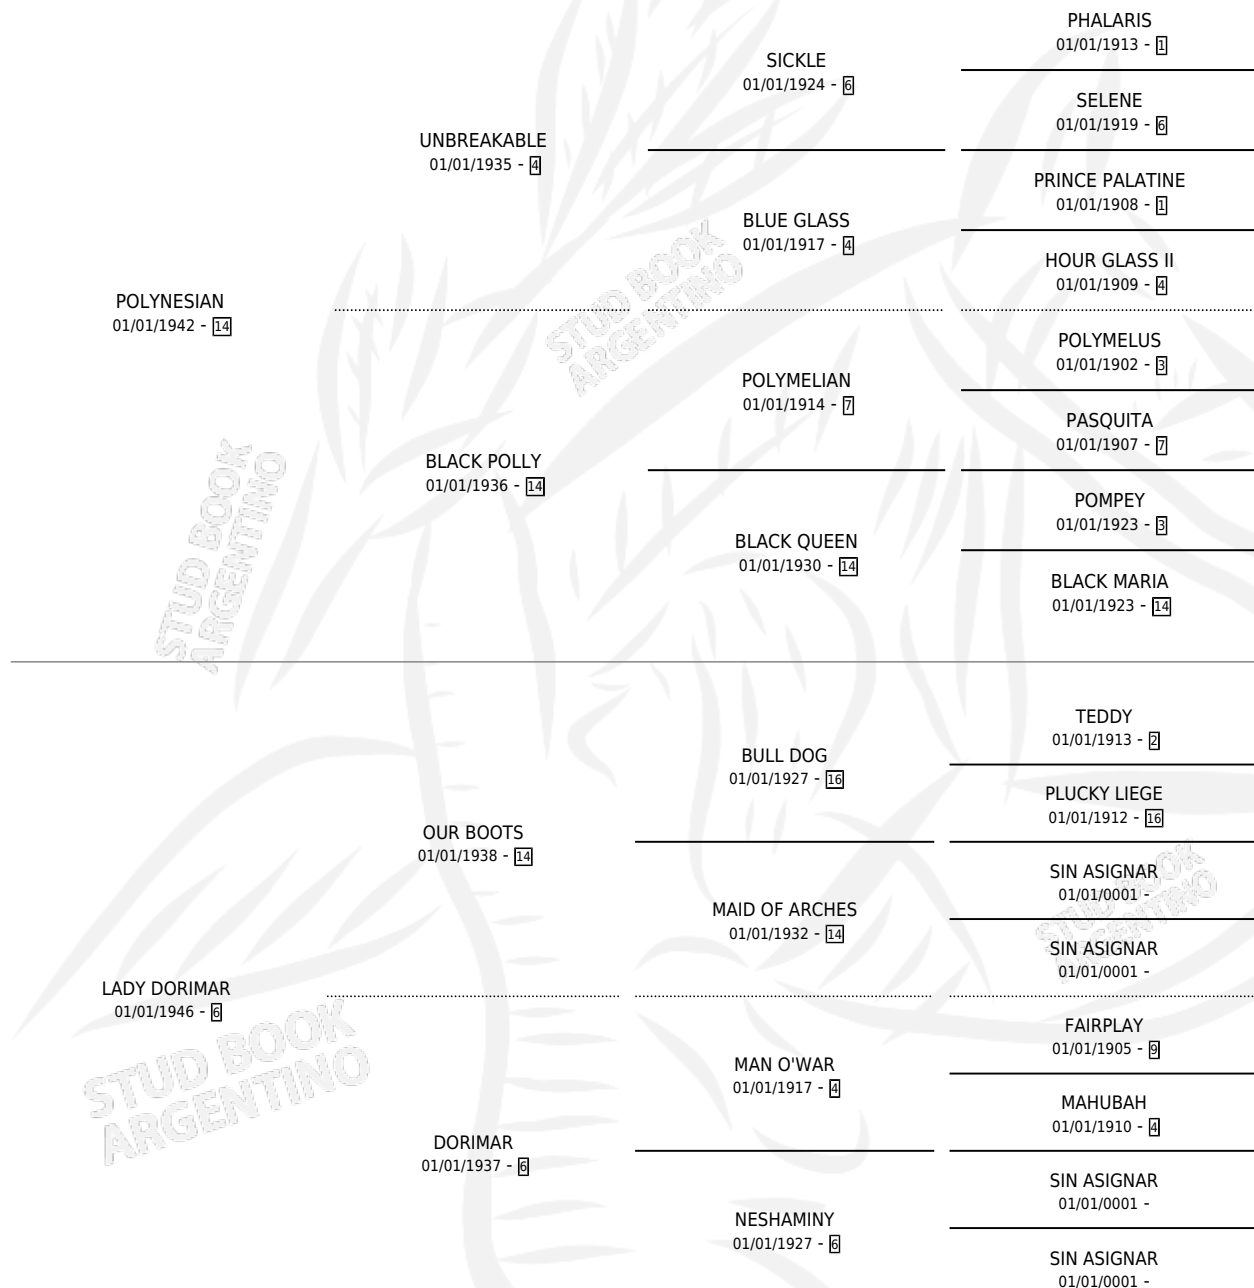

POLYLADY

por POLYNESIAN y LADY DORIMAR por OUR BOOTS

Argentina · Hembra · Zaino Doradillo · SP · 01/01/1959
Familia 6-a · Volumen 23

ESTADO

TIPIFICACIÓN SANGUÍNEA	X
TIPIFICACIÓN POR ADN	X
PASAPORTE	X
IDENTIFICACIÓN POR MICROCHIP	X
REPRODUCTOR	X

Lugar de nacimiento: Campo particular

Criador: Sin dato

~

HIJOS

	MACHOS	HEMBRAS
2 NACIERON	2	0
SIN ACTUACIONES		

PEDIGREE

POLYLADY

Datos oficiales del Stud Book Argentino