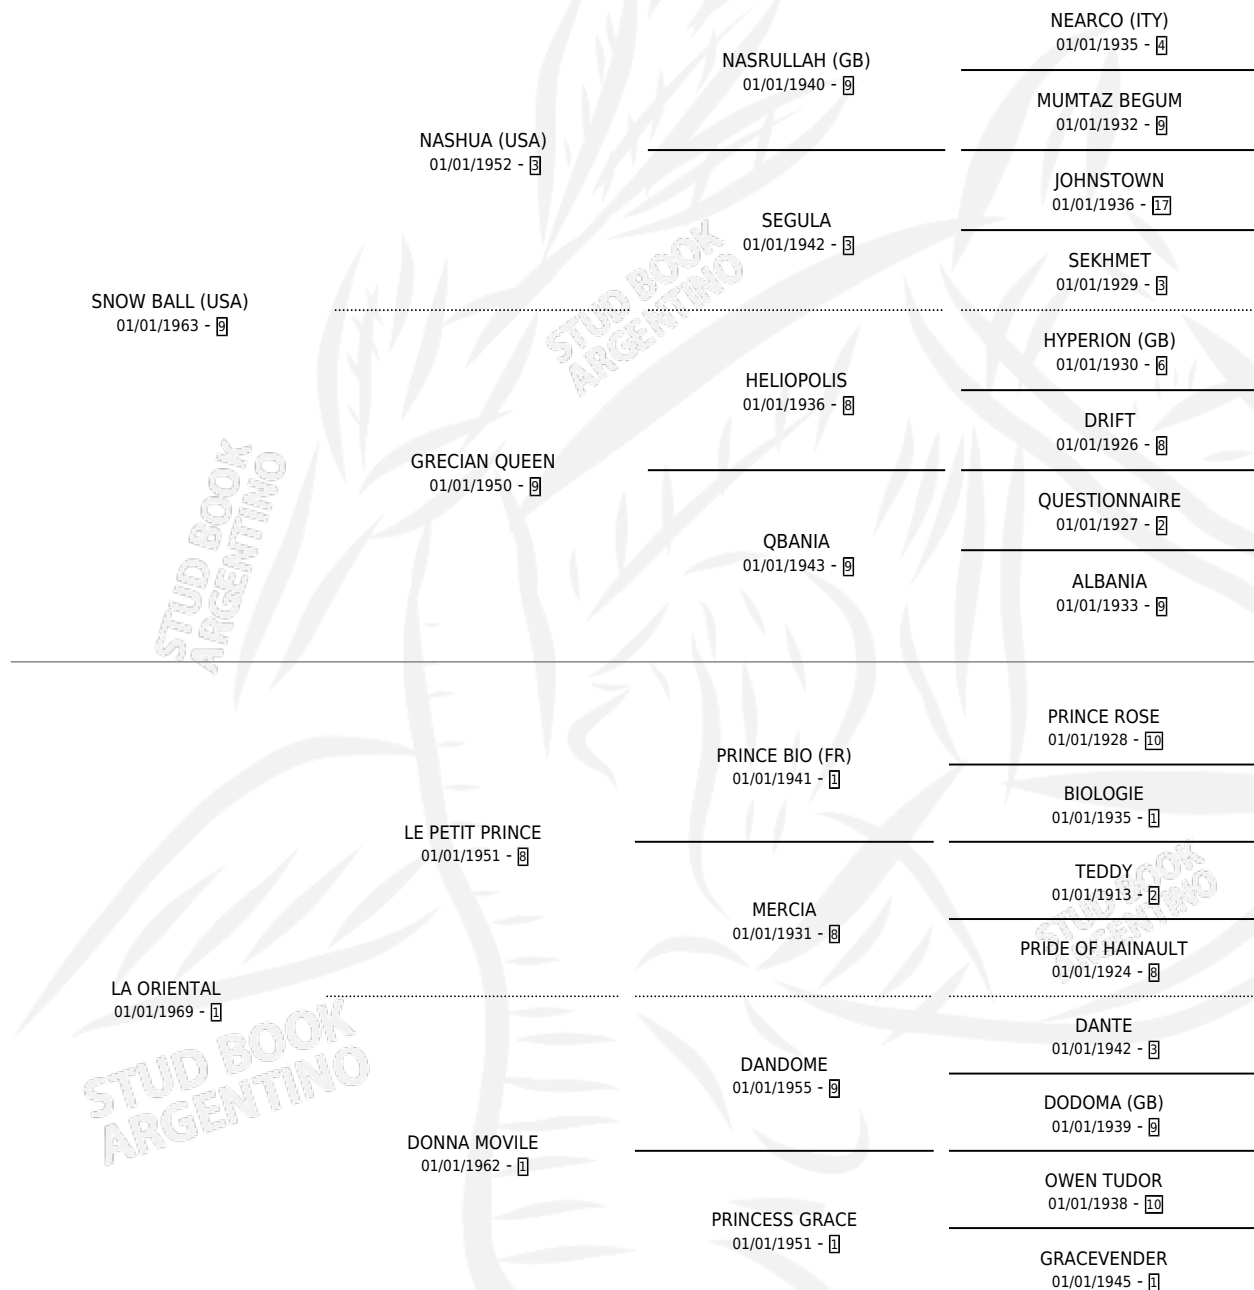

BALL COLONIA

por SNOW BALL (USA) y LA ORIENTAL por LE PETIT PRINCE

Argentina · Hembra · Alazan Tostado · SP · 24/07/1977
Familia 1 · Volumen 29

ESTADO

TIPIFICACIÓN SANGUÍNEA	X
TIPIFICACIÓN POR ADN	X
PASAPORTE	X
IDENTIFICACIÓN POR MICROCHIP	X
REPRODUCTOR	✓

Lugar de nacimiento: Campo particular

Criador: Sin dato

~

HIJOS

	MACHOS	HEMBRAS
6 NACIERON	4	2
SIN ACTUACIONES		

PEDIGREE

S

mientos 6 / Efectividad 66.67%

PADRILLO	PRODUCTO	CRIADOR	1ER SERVICIO	ÚLTIMO SERVICIO
PEREGRINE	∅		28/11/1992	30/11/1992
PEREGRINE	TAPONAZO (M A, 18/11/1992)	SIN DATO	11/12/1991	12/12/1991
PEREGRINE	∅		19/12/1990	21/12/1990
PEREGRINE	VETIVER (M AT, 18/10/1990)	SIN DATO	30/10/1989	01/11/1989
PEREGRINE	BUEN MOZO (M A, 22/10/1989)	SIN DATO	15/11/1988	17/11/1988
PEREGRINE	VIGILADA (H A, 05/11/1988)	SIN DATO	22/10/1987	20/11/1987
PEREGRINE	PUERTERO (M A, 13/10/1984)	SIN DATO		
PEREGRINE	RECORDANTE (H A, 08/10/1987)	SIN DATO		
PEREGRINE	∅			