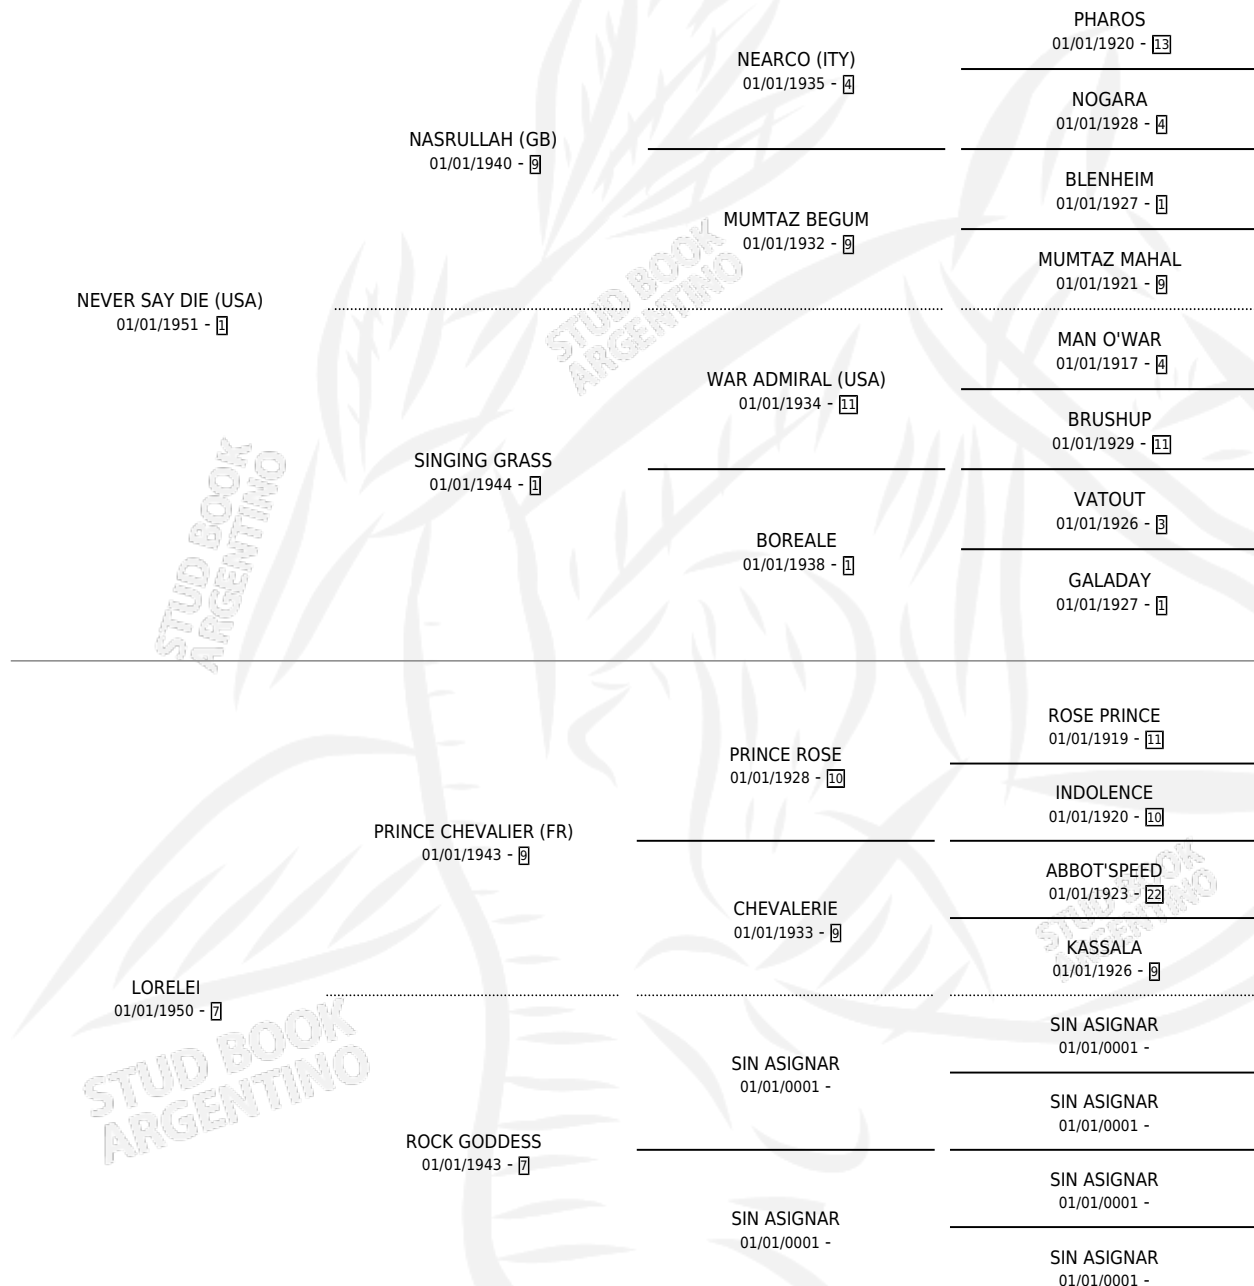

RHINESTONE II

por NEVER SAY DIE (USA) y LORELEI por PRINCE
CHEVALIER (FR)

Argentina · Hembra · Zaino Doradillo · SP · 01/01/1968
Familia 7-a · Volumen 26

ESTADO

TIPIFICACIÓN SANGUÍNEA	X
TIPIFICACIÓN POR ADN	X
PASAPORTE	X
IDENTIFICACIÓN POR MICROCHIP	X
REPRODUCTOR	X

Lugar de nacimiento: Campo particular
Criador: Sin dato

~

HIJOS

	MACHOS	HEMBRAS
1 NACIERON	0	1
SIN ACTUACIONES		

PEDIGREE