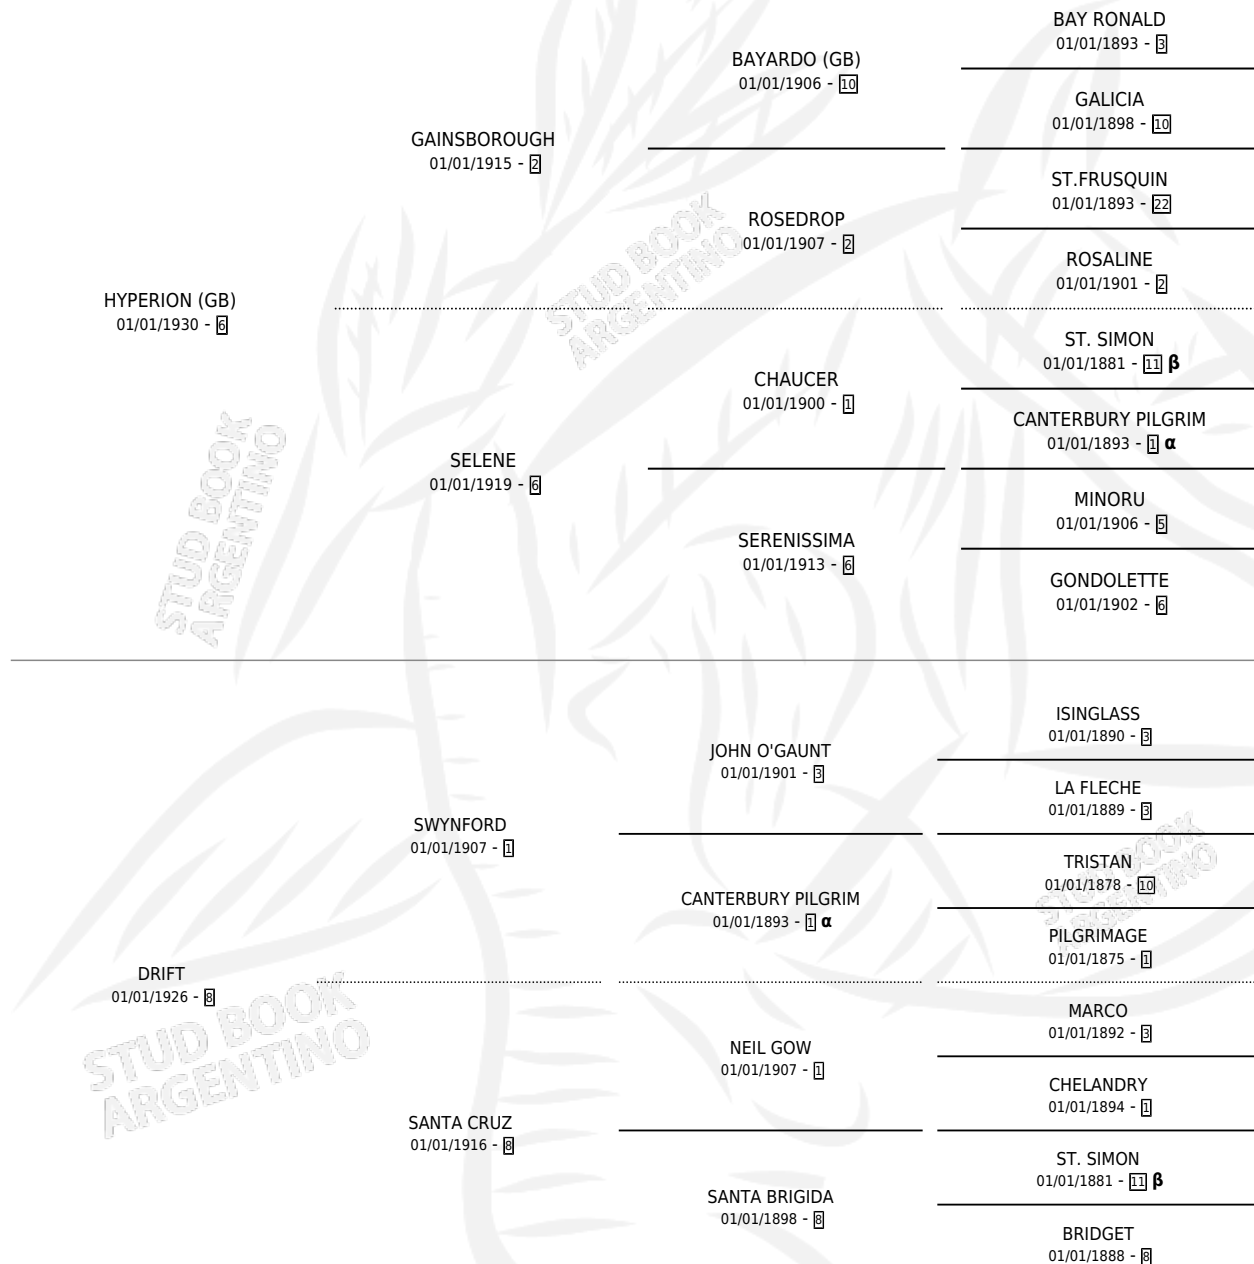

# SUN STREAM

por **HYPERION (GB)** y **DRIFT** por **SWYNFORD**

Argentina · Hembra · Alazan · SP · 01/01/1942  
Familia 8-g · Volumen 18

## ESTADO

TIPIFICACIÓN SANGUÍNEA	X
TIPIFICACIÓN POR ADN	X
PASAPORTE	X
IDENTIFICACIÓN POR MICROCHIP	X
REPRODUCTOR	X

**Lugar de nacimiento:** Campo particular

**Criador:** Sin dato

~

## HIJOS

	MACHOS	HEMBRAS
1 NACIERON	1	0

SIN ACTUACIONES

## PEDIGREE

INBREEDING : **α,β**