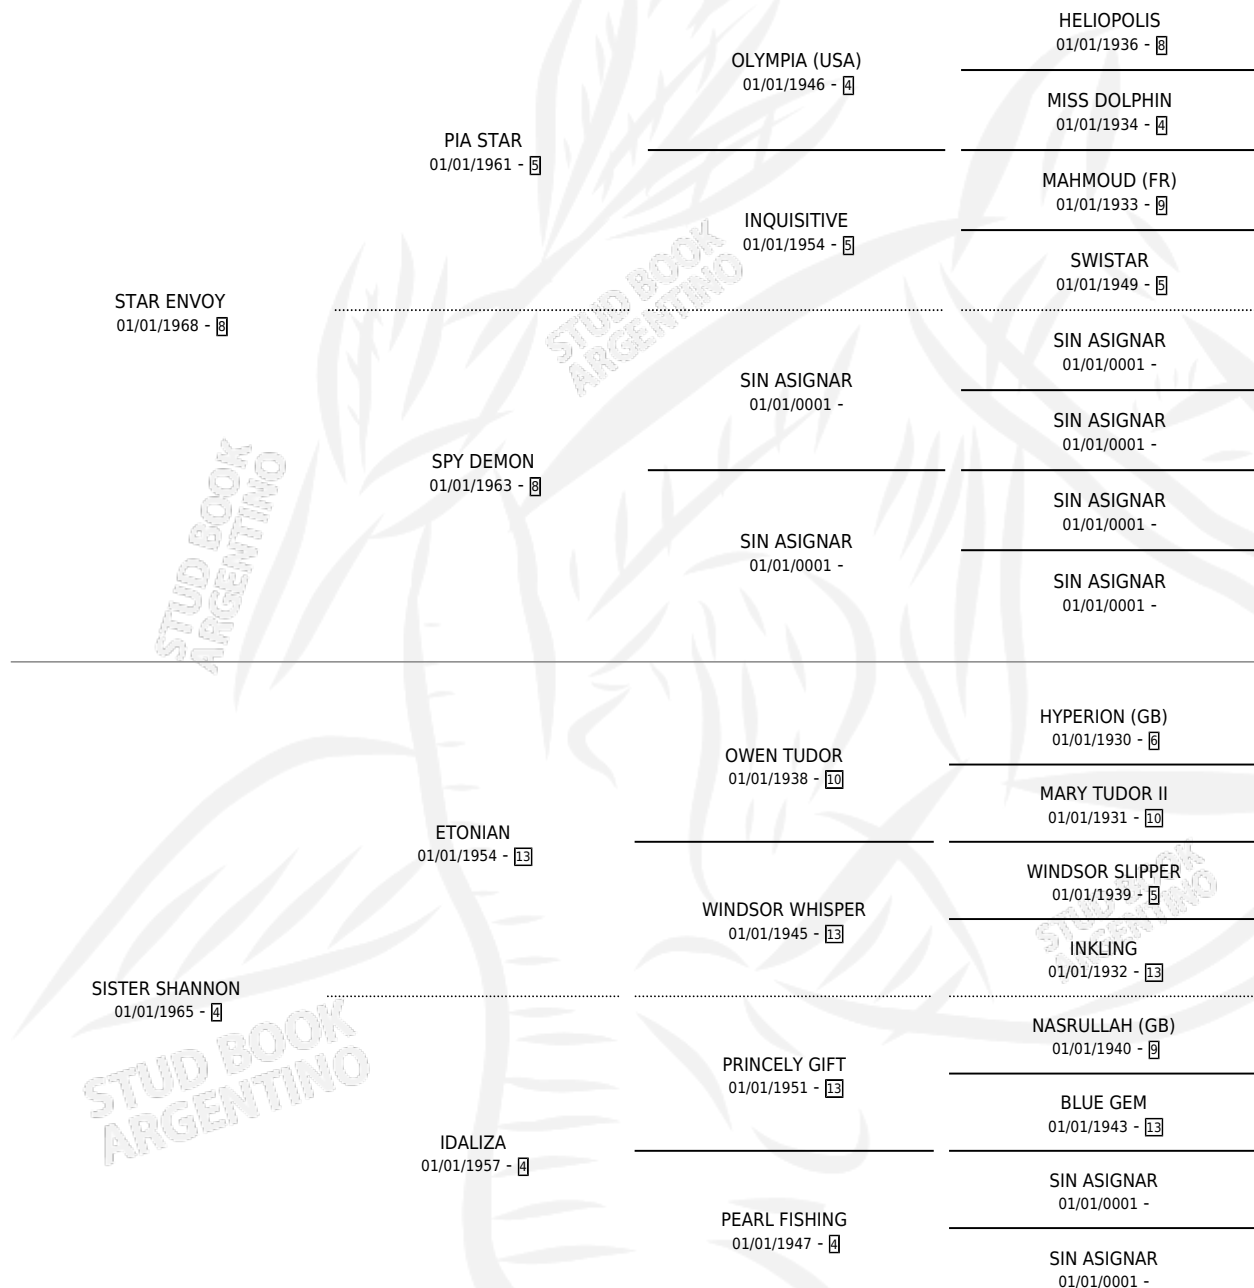

POPULI

por **STAR ENVOY** y **SISTER SHANNON** por **ETONIAN**

Argentina · Hembra · Zaino Doradillo · SP · 01/01/1975
Familia 4-f · Volumen 29

ESTADO

TIPIFICACIÓN SANGUÍNEA	X
TIPIFICACIÓN POR ADN	X
PASAPORTE	X
IDENTIFICACIÓN POR MICROCHIP	X
REPRODUCTOR	X

Lugar de nacimiento: Campo particular

Criador: Sin dato

~

HIJOS

	MACHOS	HEMBRAS
1 NACIERON	1	0

SIN ACTUACIONES

PEDIGREE