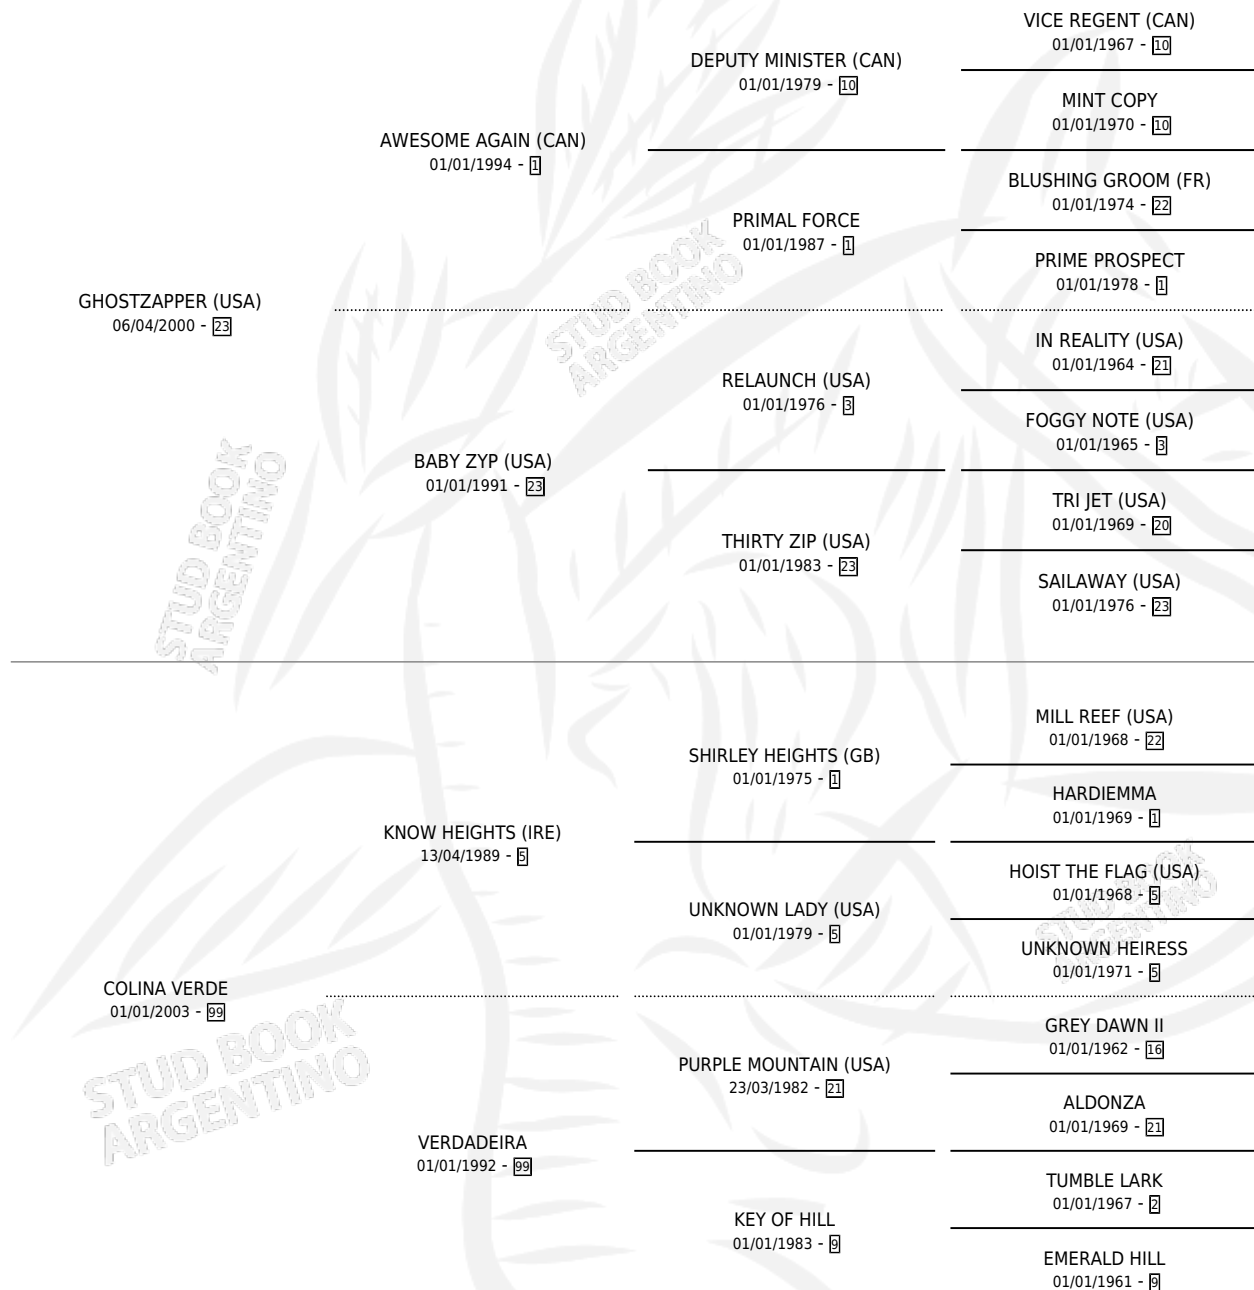

GREENZAPPER (BRZ)

por GHOSTZAPPER (USA) y COLINA VERDE por KNOW HEIGHTS (IRE)

Brasil · Hembra · Zaino · SP · 14/04/2012
Familia 99 · Volumen web

ESTADO

TIPIFICACIÓN SANGUÍNEA	X
TIPIFICACIÓN POR ADN	✓
PASAPORTE	✓
IDENTIFICACIÓN POR MICROCHIP	✓
REPRODUCTOR	X

Lugar de nacimiento: Brasil
Criador: Extranjero

PEDIGREE

EXPORTACIÓN / IMPORTACIÓN

FECHA	MOVIMIENTO	PAÍS
17/04/2018	EXPORTADO	BRASIL
02/12/2016	IMPORTADO	BRASIL

~

CAMPAÑA

Solo carreras oficiales de Argentina