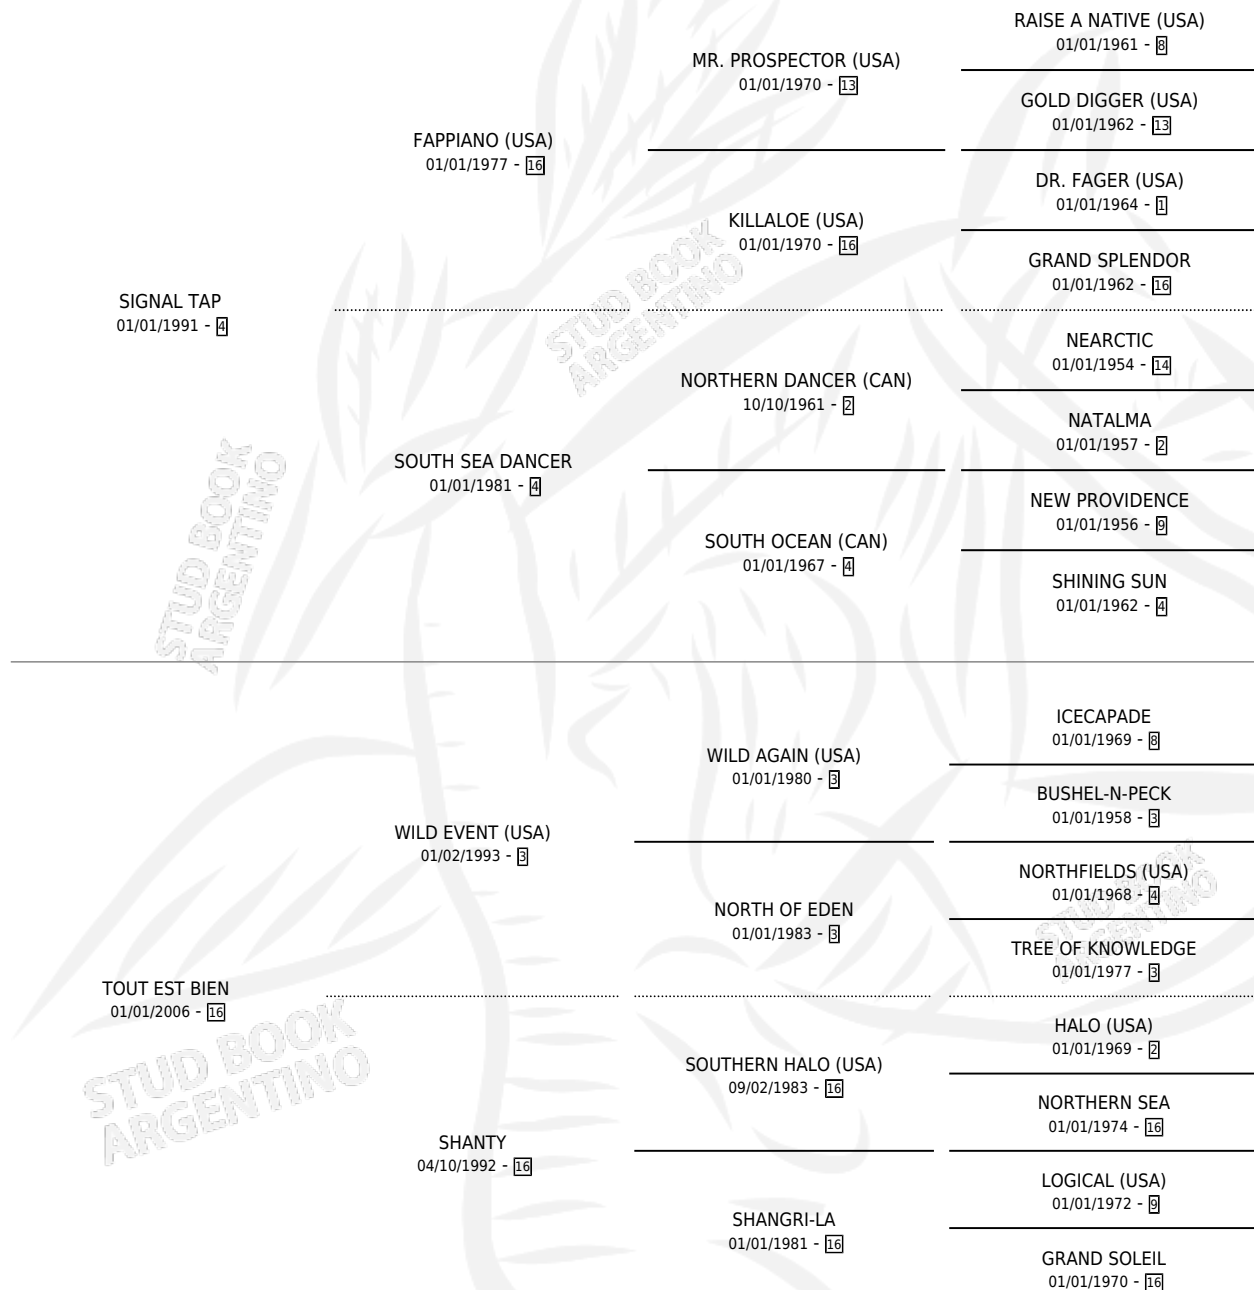

DIVERSIONE (BRZ)

por SIGNAL TAP y TOUT EST BIEN por WILD EVENT (USA)

Brasil · Hembra · Zaino · SP · 27/08/2012
Familia 16-h · Volumen web

ESTADO

TIPIFICACIÓN SANGUÍNEA	X
TIPIFICACIÓN POR ADN	✓
PASAPORTE	✓
IDENTIFICACIÓN POR MICROCHIP	✓
REPRODUCTOR	X

Lugar de nacimiento: Brasil

Criador: Extranjero

PEDIGREE