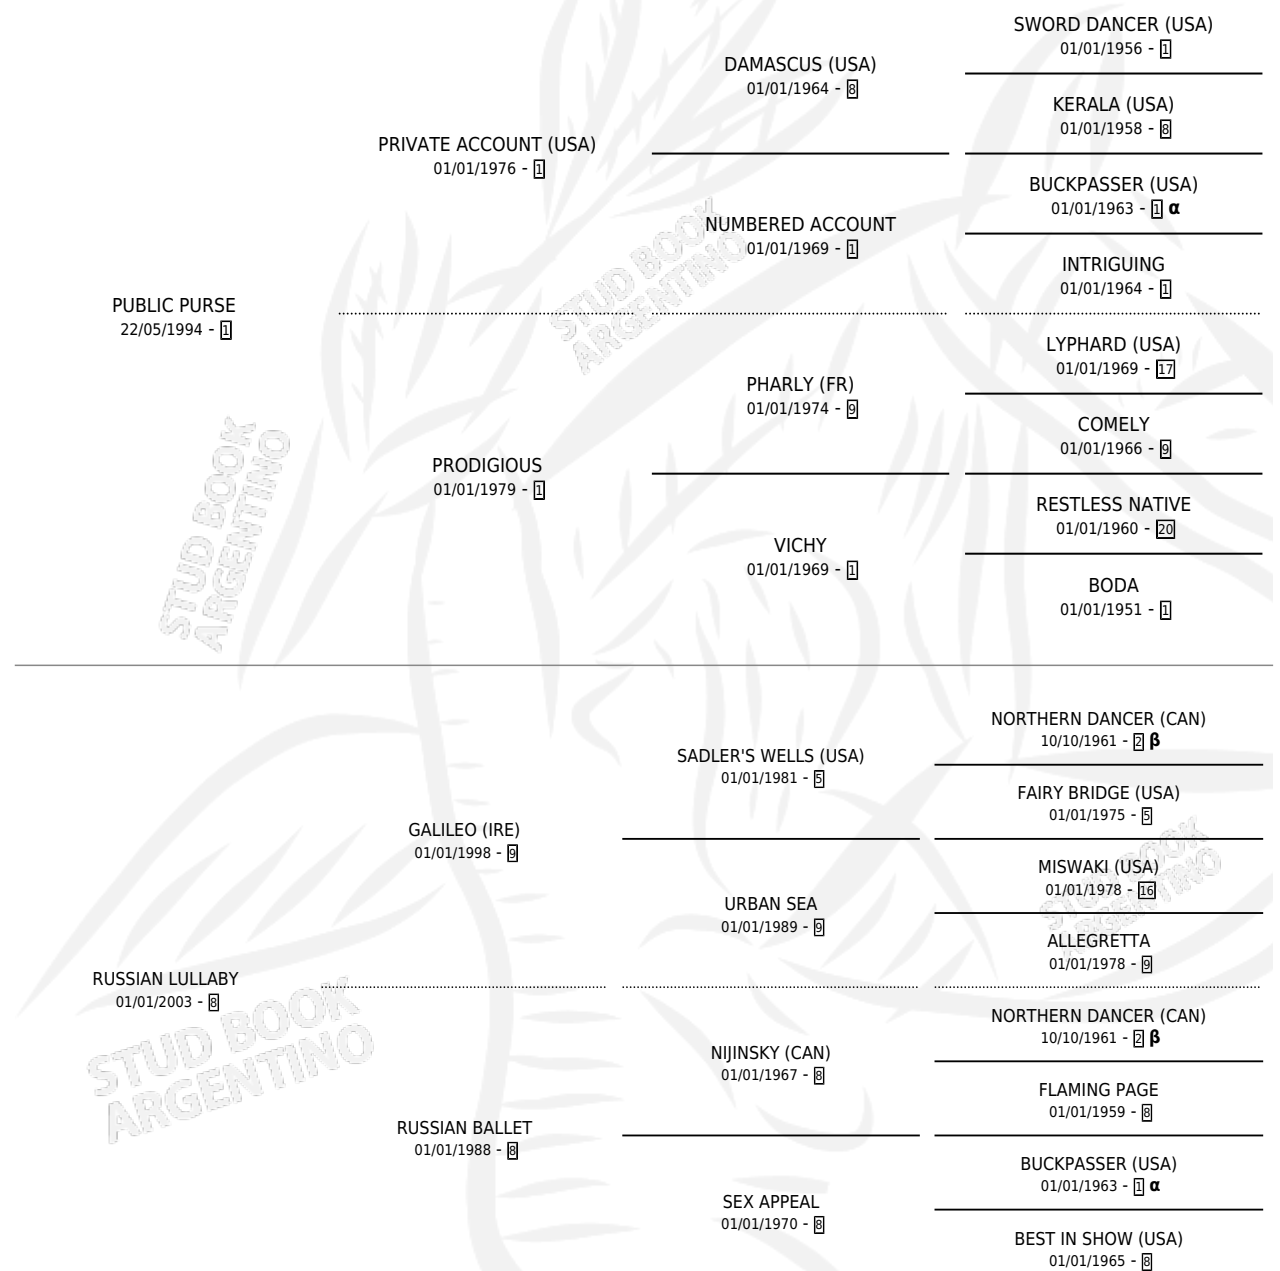

Lugar de nacimiento: Brasil
Criador: Extranjero

~

HIJOS

	MACHOS	HEMBRAS
4 NACIERON	2	2
SIN ACTUACIONES		

PEDIGREE

INBREEDING : α, β

EXPORTACIÓN / IMPORTACIÓN

FECHA	MOVIMIENTO	PAÍS
13/12/2016	IMPORTADO	BRASIL

~

CAMPAÑA

Solo carreras oficiales de Argentina

POR EDAD

EDAD	CC	1°	2°	3°	4°	5°	NP	CLC	CLG	CLCG1	CLGG1	IMPORTE	GANANCIA / CC
3 AÑOS	3	1	0	0	0	0	2	0	0	0	0	\$196,500	\$65,500
4 AÑOS	2	0	0	0	0	0	2	1	0	0	0	\$0	\$0
TOTALES	5	1	0	0	0	0	4	1	0	0	0	\$196,500	\$39,300
%		20.0%	0.0%	0.0%	0.0%	0.0%	80.0%	20.0%	0.0%	0.0%	0.0%		

Ganadora en La Plata - \$196,500, a los 3 años.

POR DISTANCIA

HIPODROMO	CC	1°	2°	3°	4°	5°	NP	CLC	CLG	CLCG1	CLGG1	IMPORTE
LA PLATA	2	1	0	0	0	0	1	0	0	0	0	\$196,500
2000 MTS	2	1	0	0	0	0	1	0	0	0	0	\$196,500
PALERMO	3	0	0	0	0	0	3	1	0	0	0	\$0
2500 MTS	1	0	0	0	0	0	1	1	0	0	0	\$0
1400 MTS	1	0	0	0	0	0	1	0	0	0	0	\$0
1600 MTS	1	0	0	0	0	0	1	0	0	0	0	\$0