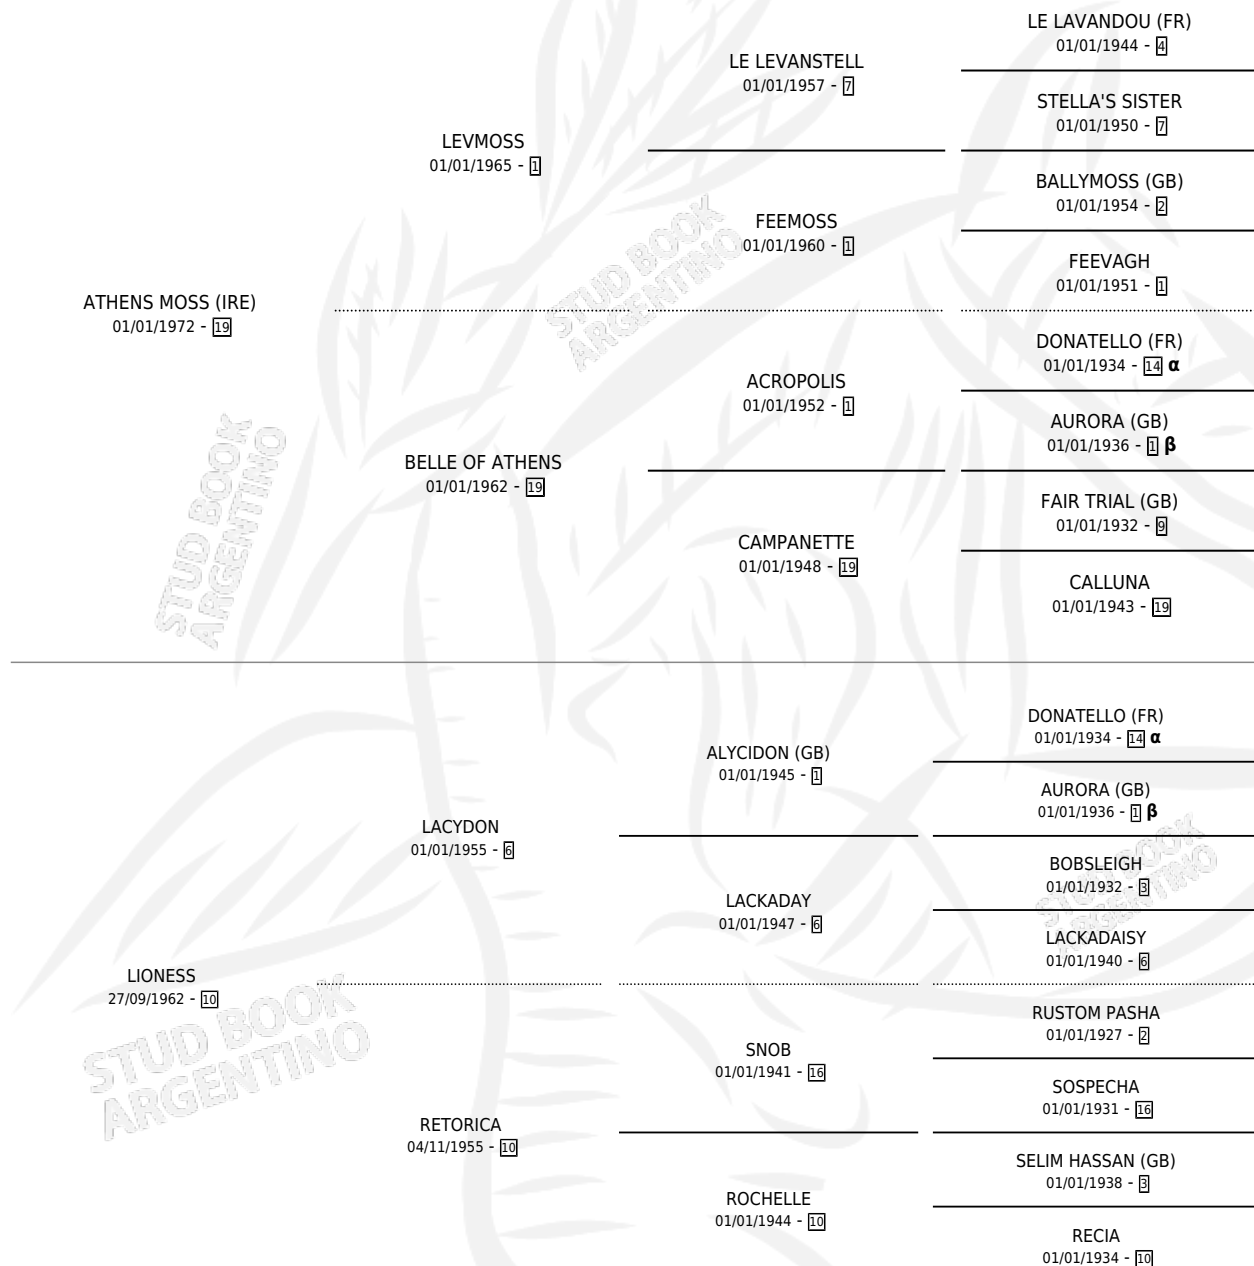

ACETONA

por ATHENS MOSS (IRE) y LIONESS por LACYDON

PEDIGREE

Argentina · Hembra · Zaino · SP · 17/08/1977
Familia 10-d · Volumen 29

ESTADO

TIPIFICACIÓN SANGUÍNEA	X
TIPIFICACIÓN POR ADN	X
PASAPORTE	X
IDENTIFICACIÓN POR MICROCHIP	X
REPRODUCTOR	✓

Lugar de nacimiento: Campo particular

Criador: Sin dato

~

HIJOS

	MACHOS	HEMBRAS
2 NACIERON	1	1
2 CORRIERON	1	1
1 GANARON	0	1
0 GANADORES CL	0 GANADORES GR	0 GANADORES G1

INBREEDING : **α,β**

EXPORTACIÓN / IMPORTACIÓN

FECHA	MOVIMIENTO	PAÍS
24/04/1990	IMPORTADO	ESTADOS UNIDOS
05/11/1981	EXPORTADO	ESTADOS UNIDOS

~

CAMPAÑA

Solo carreras oficiales de Argentina

POR EDAD

EDAD	CC	1°	2°	3°	4°	5°	NP	CLC	CLG	CLCG1	CLGG1	IMPORTE	GANANCIA / CC
3 AÑOS	3	2	1	0	0	0	0	1	0	0	0	\$0	\$0
TOTALES	3	2	1	0	0	0	0	1	0	0	0	\$0	\$0
%		66.7%	33.3%	0.0%	0.0%	0.0%	0.0%	33.3%	0.0%	0.0%	0.0%		