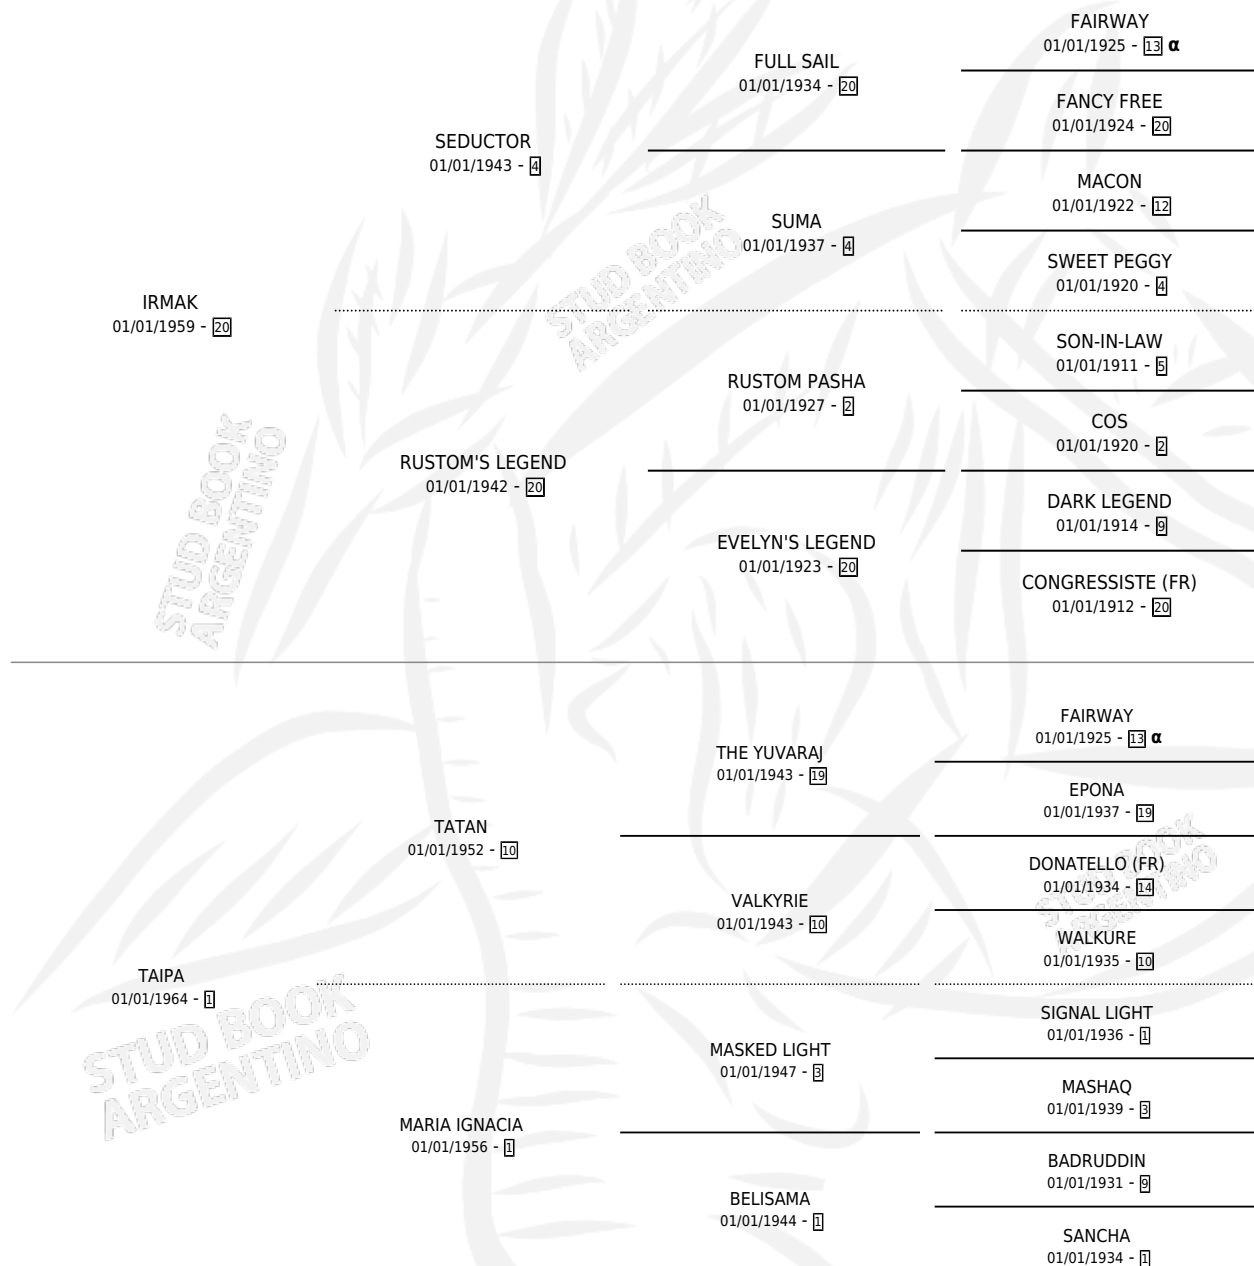

# TORRERA

por IRMAK y TAIPA por TATAN

Argentina · Hembra · Alazan · SP · 01/01/1977  
Familia 1-e · Volumen 29

## ESTADO

TIPIFICACIÓN SANGUÍNEA	X
TIPIFICACIÓN POR ADN	X
PASAPORTE	X
IDENTIFICACIÓN POR MICROCHIP	X
REPRODUCTOR	✓

**Lugar de nacimiento:** Campo particular

**Criador:** Sin dato

~

## HIJOS

	MACHOS	HEMBRAS
3 NACIERON	1	2
2 CORRIERON	0	2
1 GANARON	0	1
<b>0</b> GANADORES CL	<b>0</b> GANADORES GR	<b>0</b> GANADORES G1

## PEDIGREE

INBREEDING : α

S

mientos 3 / Efectividad 42.86%

PADRILLO	PRODUCTO	CRIADOR	1ER SERVICIO	ÚLTIMO SERVICIO
DESPOTICO	∅		12/09/1989	05/10/1989
<b>TORRERA</b>	∅		28/08/1988	28/08/1988
<b>Datos oficiales del Stud Book Argentino</b>			09/10/1987	10/11/1987
LOUVRE	AGATHA MYN (H ZD, 29/09/1987)	SIN DATO	20/10/1986	24/10/1986
LOUVRE	GAUGUIN (M Z, 12/10/1986)	SIN DATO	12/09/1985	07/11/1985
HIS HONOR (USA)	∅			
MR. ED (USA)	GRISHA (H AT, 26/08/1985)	SIN DATO		