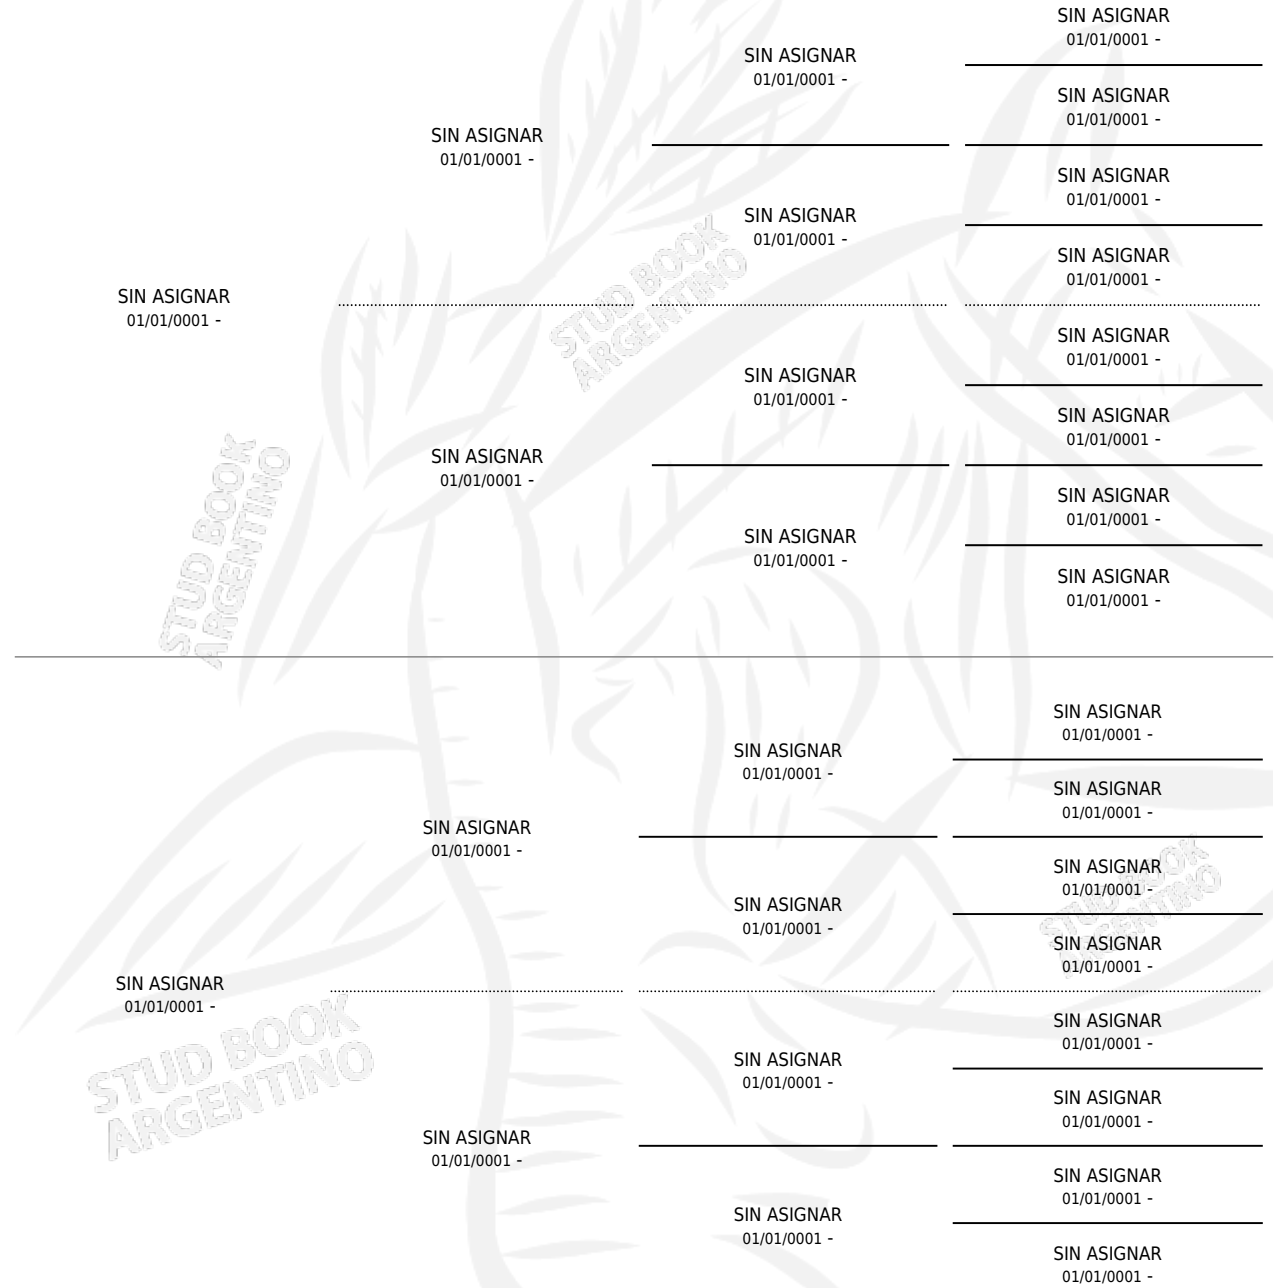

COUNT SCHOMBERG

por SIN ASIGNAR y SIN ASIGNAR por SIN ASIGNAR

Argentina · Macho · Alazan · SP · 01/01/1892
Familia 19 · Volumen 1

ESTADO

TIPIFICACIÓN SANGUÍNEA	X
TIPIFICACIÓN POR ADN	X
PASAPORTE	X
IDENTIFICACIÓN POR MICROCHIP	X
REPRODUCTOR	X

Lugar de nacimiento: Campo Particular

Criador: Sin dato

~

HIJOS

	MACHOS	HEMBRAS
1 NACIERON	0	1
SIN ACTUACIONES		

PEDIGREE

COUNT SCHOMBERG

Datos oficiales del Stud Book Argentino