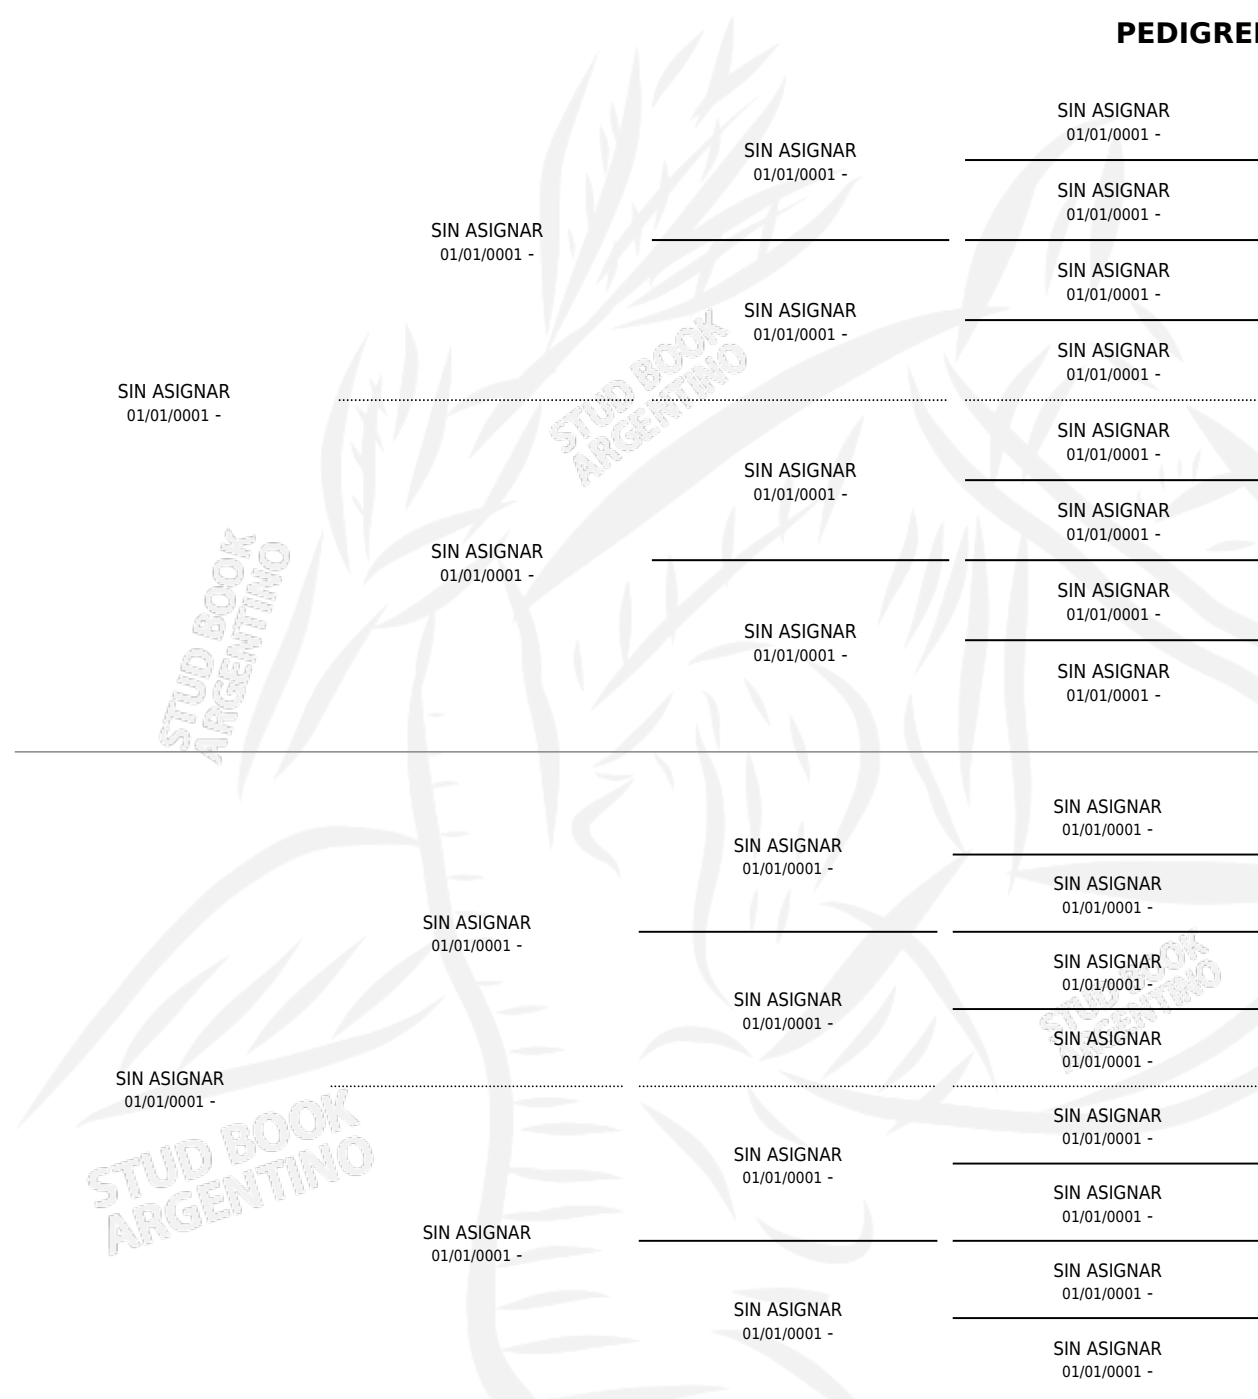

PITTI

PEDIGREE

por SIN ASIGNAR y SIN ASIGNAR por SIN ASIGNAR

Argentina · Hembra · Zaino · SP · 01/01/1898
Familia 2 · Volumen 3

ESTADO

TIPIFICACIÓN SANGUÍNEA	X
TIPIFICACIÓN POR ADN	X
PASAPORTE	X
IDENTIFICACIÓN POR MICROCHIP	X
REPRODUCTOR	X

Lugar de nacimiento: Campo Particular

Criador: Sin dato

~

HIJOS

	MACHOS	HEMBRAS
2 NACIERON	1	1
SIN ACTUACIONES		

PITTI

Datos oficiales del Stud Book Argentino

Documento generado el 23/06/2024