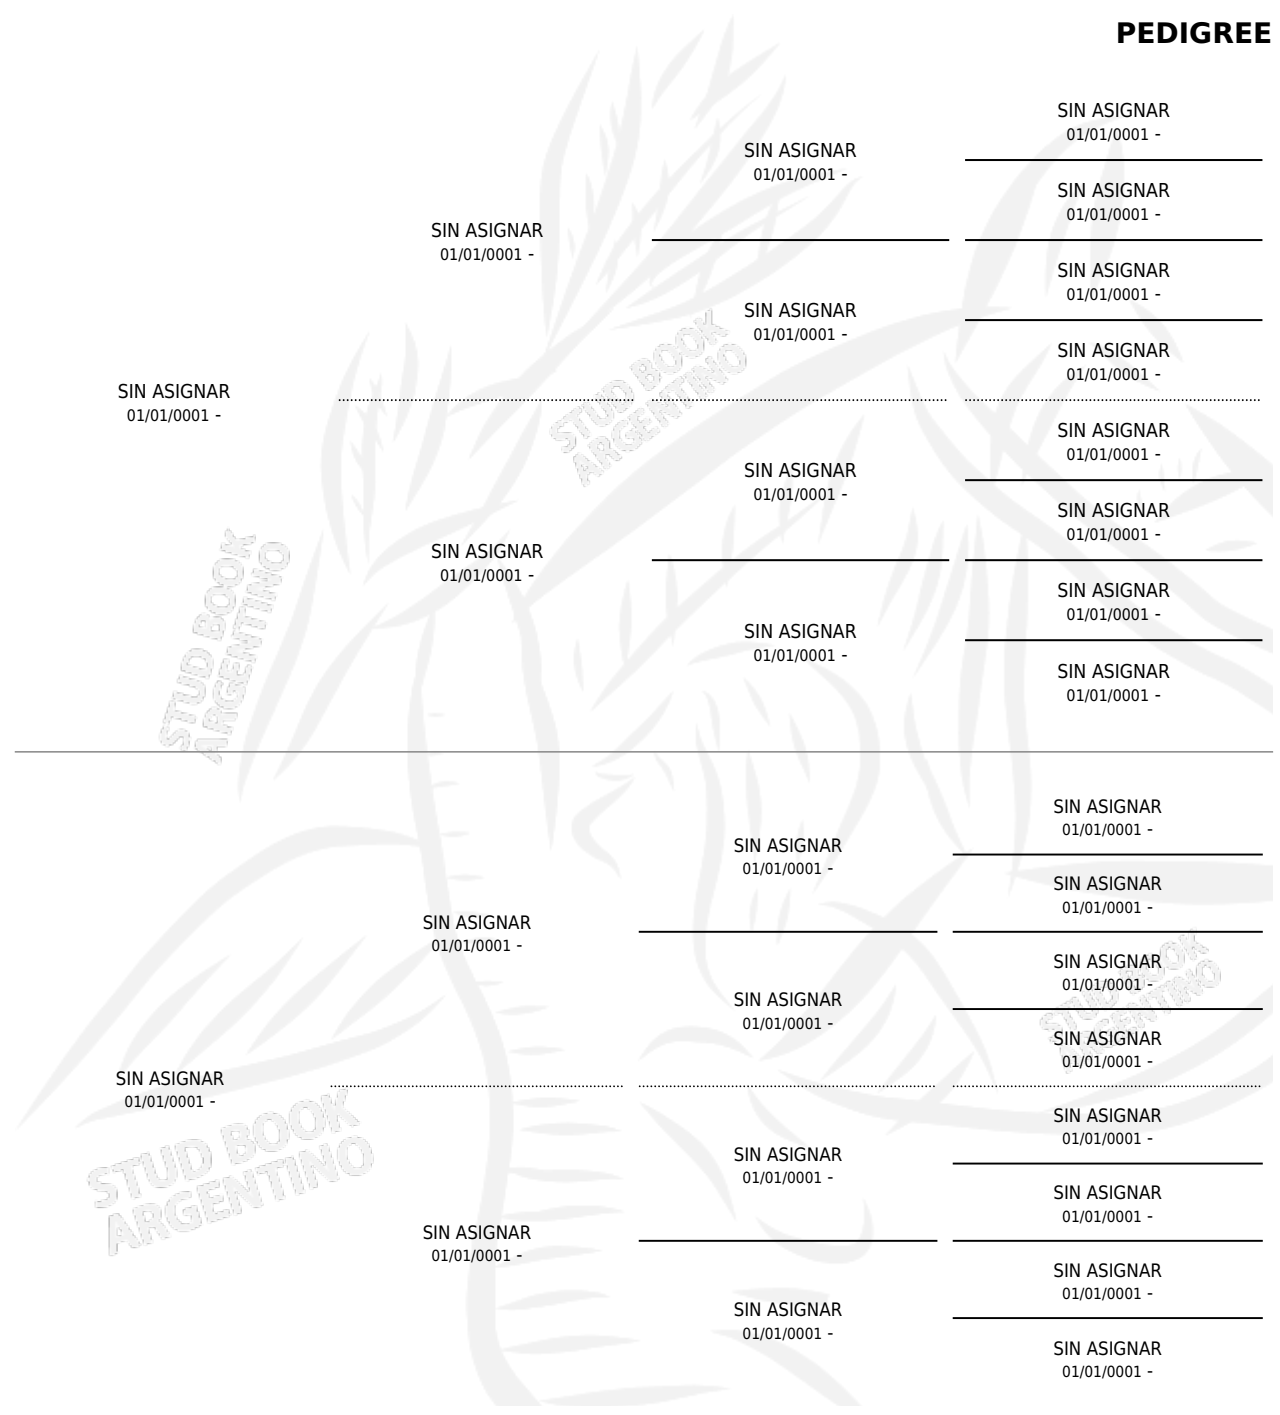

MALACHITE

PEDIGREE

por SIN ASIGNAR y SIN ASIGNAR por SIN ASIGNAR

Argentina · Hembra · Alazan · SP · 01/01/1913
Familia 6-a · Volumen 8

ESTADO

TIPIFICACIÓN SANGUÍNEA	X
TIPIFICACIÓN POR ADN	X
PASAPORTE	X
IDENTIFICACIÓN POR MICROCHIP	X
REPRODUCTOR	X

Lugar de nacimiento: Campo Particular

Criador: Sin dato

~

HIJOS

	MACHOS	HEMBRAS
1 NACIERON	0	1
SIN ACTUACIONES		

MALACHITE

Datos oficiales del Stud Book Argentino

Documento generado el 26/07/2024