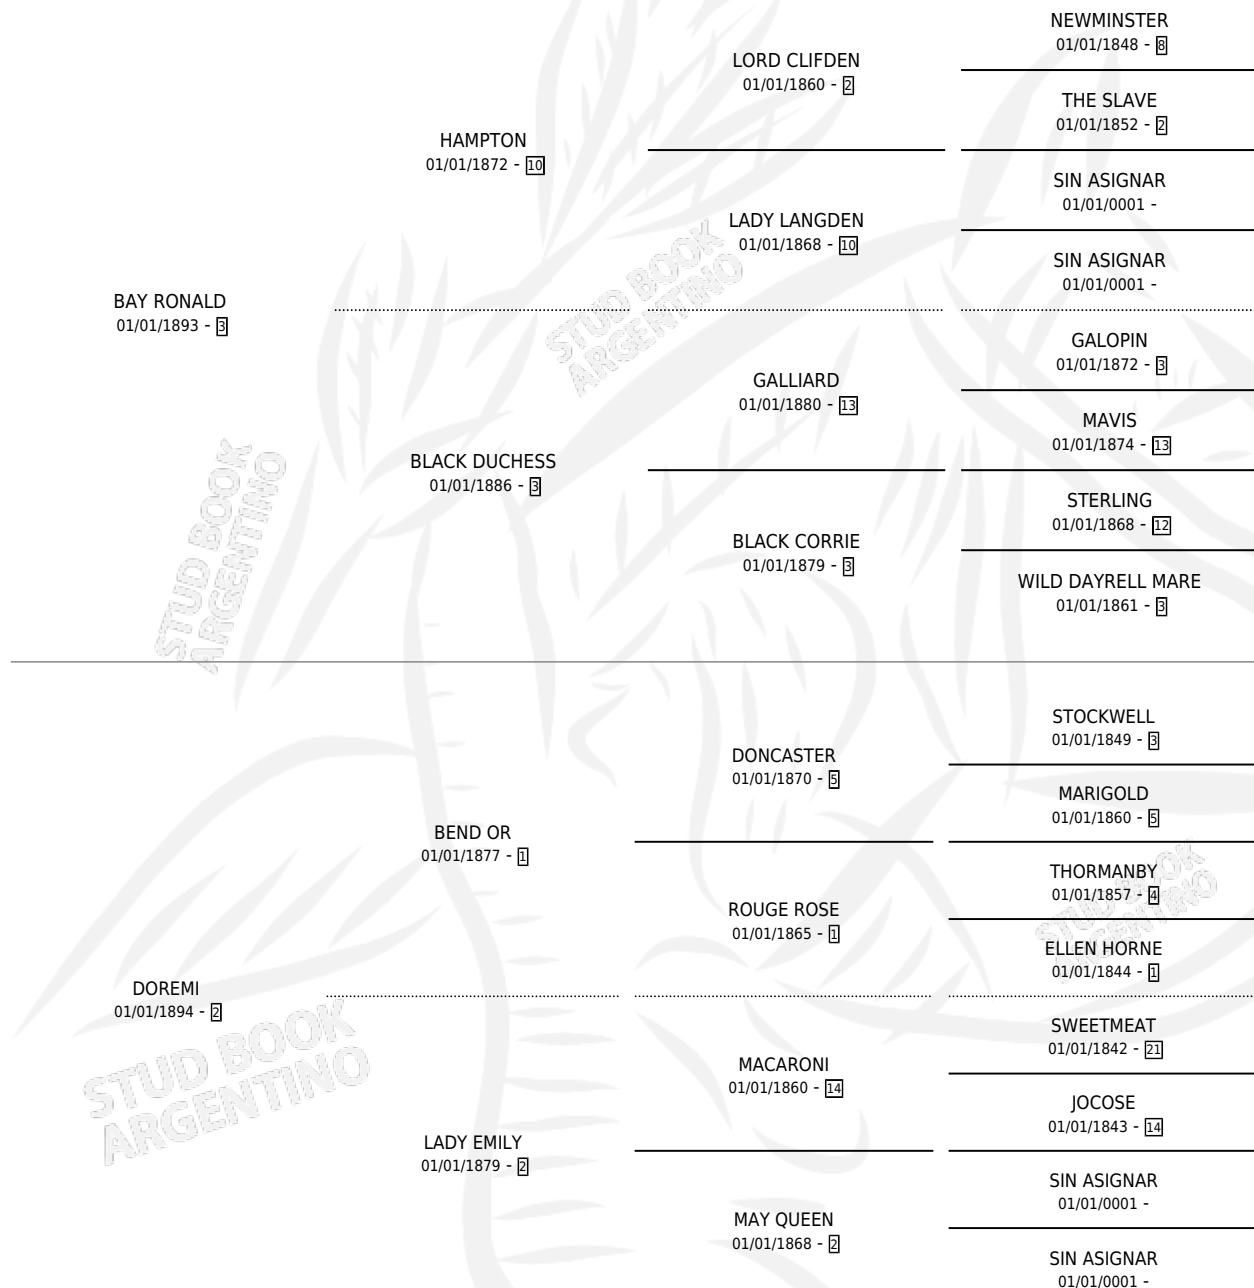

RONDEAU

por **BAY RONALD** y **DOREMI** por **BEND OR**

Argentina · Hembra · Zaino Colorado · SP · 01/01/1900
Familia 2 · Volumen 4

ESTADO

TIPIFICACIÓN SANGUÍNEA	X
TIPIFICACIÓN POR ADN	X
PASAPORTE	X
IDENTIFICACIÓN POR MICROCHIP	X
REPRODUCTOR	X

Lugar de nacimiento: Campo particular

Criador: Sin dato

~

HIJOS

	MACHOS	HEMBRAS
1 NACIERON	1	0
SIN ACTUACIONES		

PEDIGREE