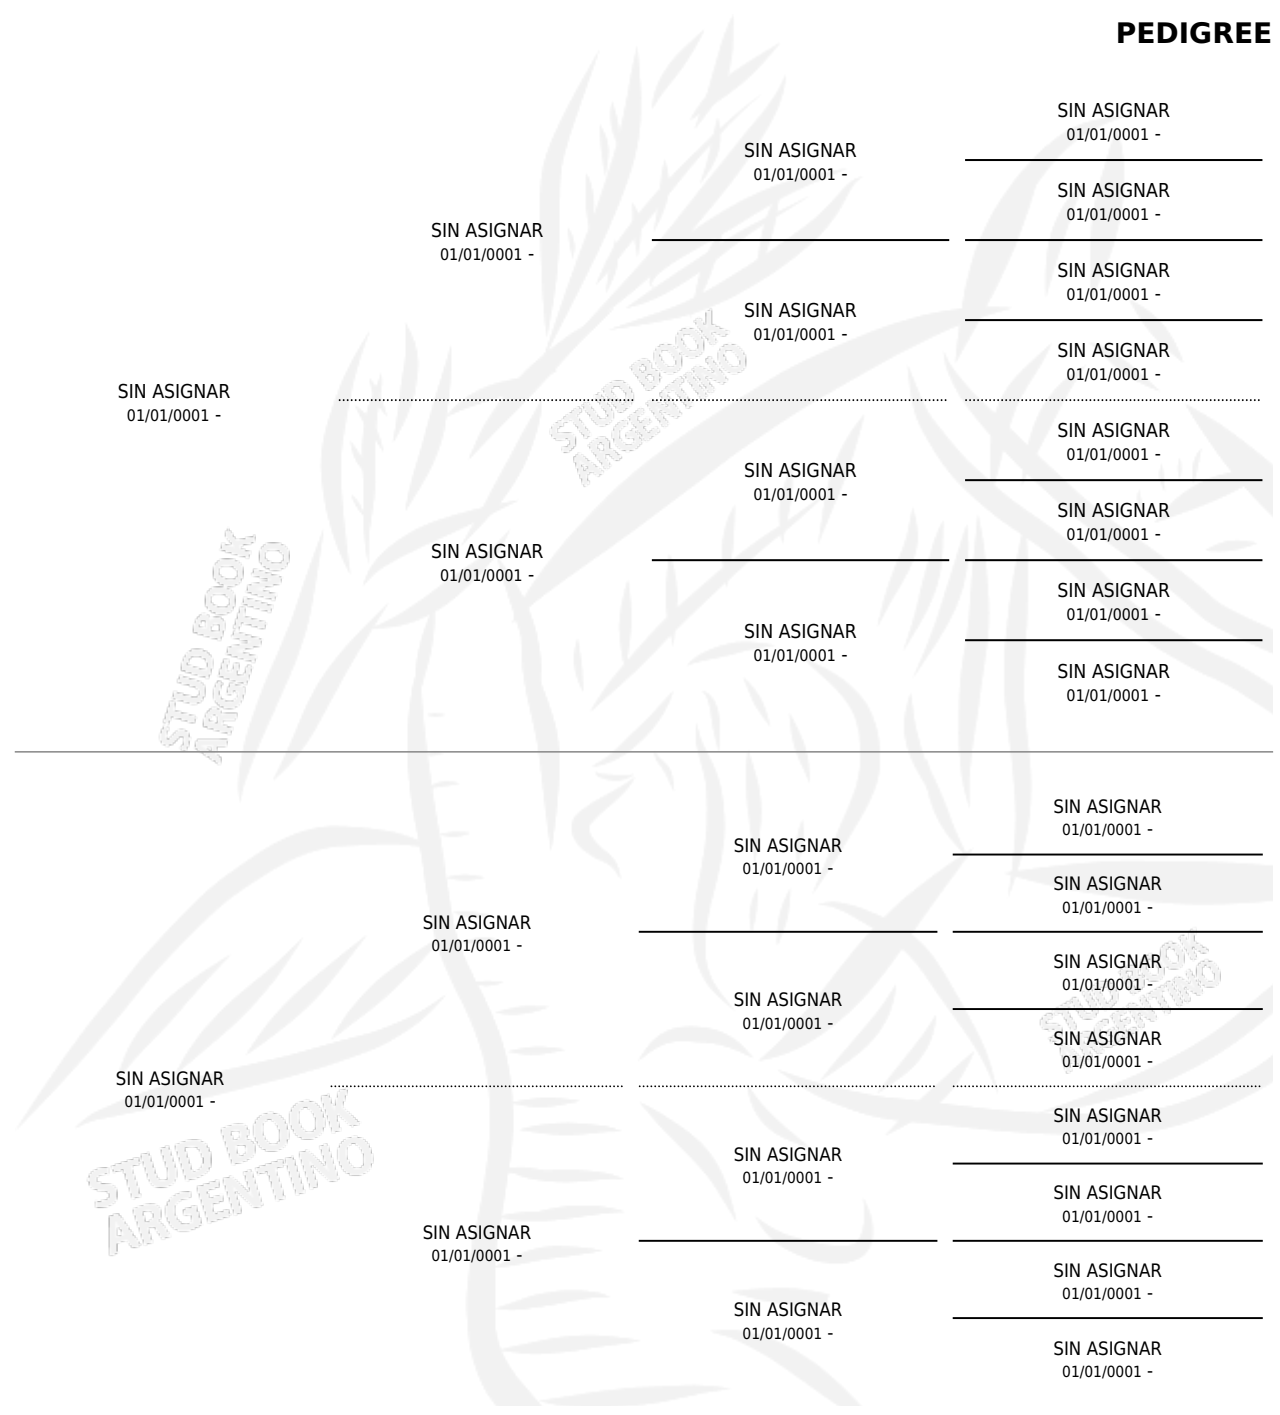

NIXIE

PEDIGREE

por SIN ASIGNAR y SIN ASIGNAR por SIN ASIGNAR

Argentina · Hembra · Zaino Colorado · SP · 01/01/1925
Familia 99 · Volumen 12

ESTADO

TIPIFICACIÓN SANGUÍNEA	X
TIPIFICACIÓN POR ADN	X
PASAPORTE	X
IDENTIFICACIÓN POR MICROCHIP	X
REPRODUCTOR	X

Lugar de nacimiento: Campo particular

Criador: Sin dato

~

HIJOS

	MACHOS	HEMBRAS
1 NACIERON	1	0
SIN ACTUACIONES		

NIXIE

Datos oficiales del Stud Book Argentino

Documento generado el 11/06/2025