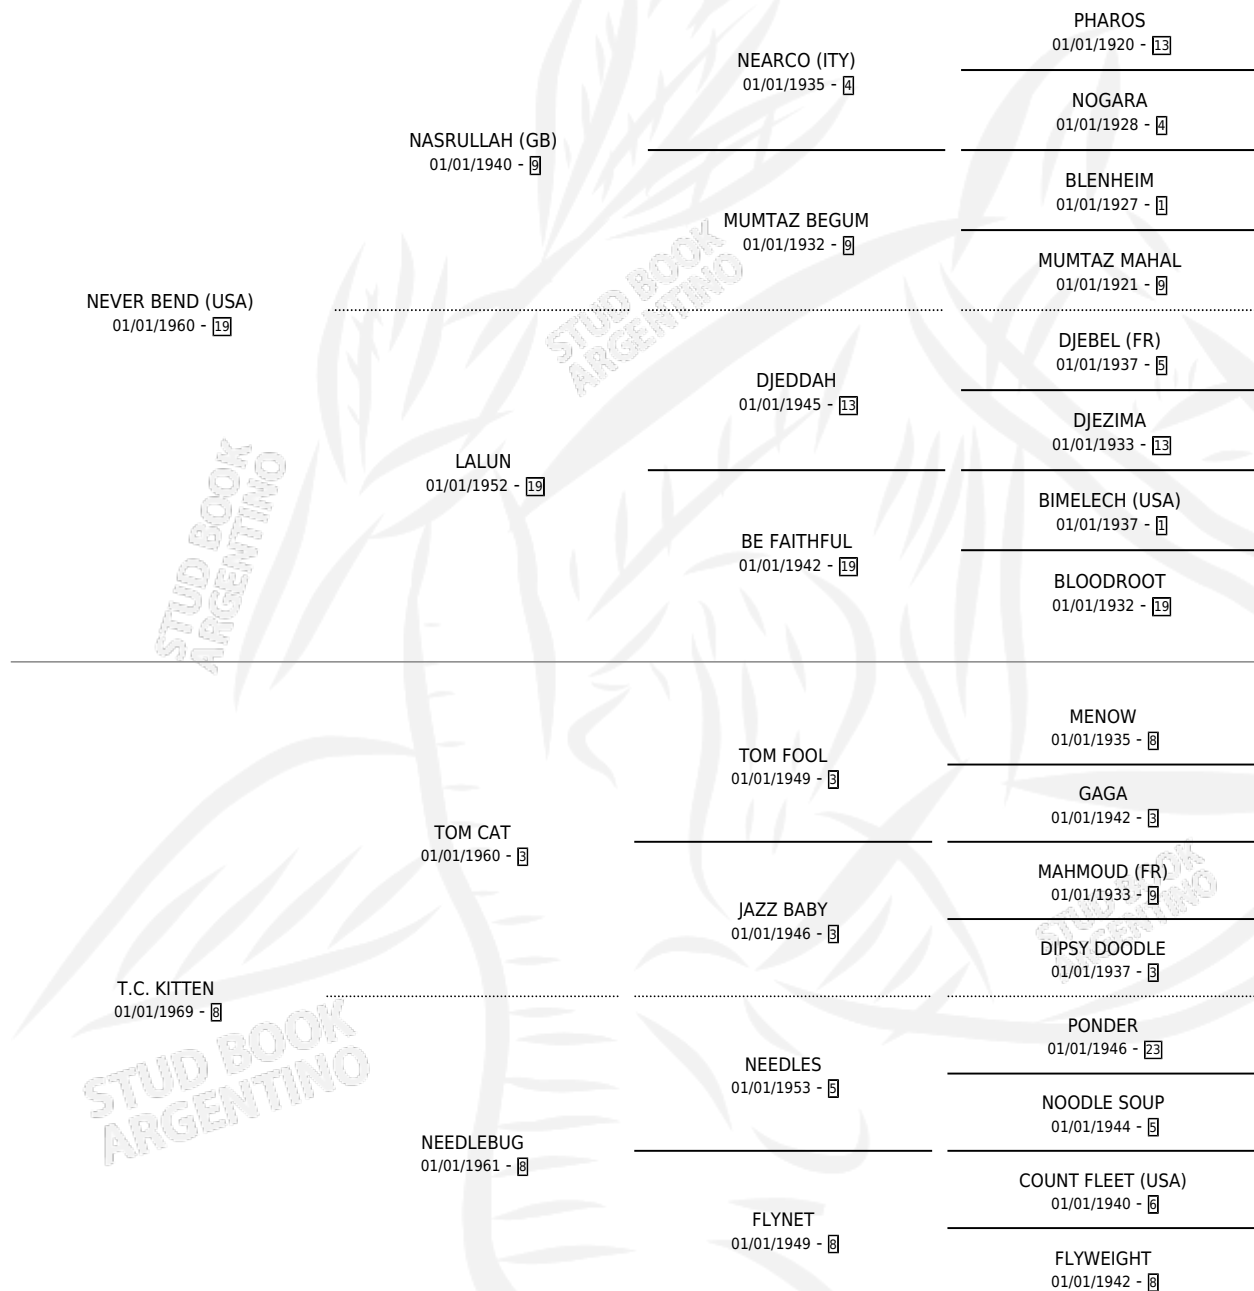

CATTY

por **NEVER BEND (USA)** y **T.C. KITTEN** por **TOM CAT**

Argentina · Hembra · Zaino Colorado · SP · 01/01/1975
Familia 8-c · Volumen 29

ESTADO

TIPIFICACIÓN SANGUÍNEA	X
TIPIFICACIÓN POR ADN	X
PASAPORTE	X
IDENTIFICACIÓN POR MICROCHIP	X
REPRODUCTOR	X

Lugar de nacimiento: Campo particular

Criador: Sin dato

~

HIJOS

	MACHOS	HEMBRAS
1 NACIERON	1	0
1 CORRIERON	1	0
1 GANARON	1	0
0 GANADORES CL	0 GANADORES GR	0 GANADORES G1

PEDIGREE

CATTY

Datos oficiales del Stud Book Argentino