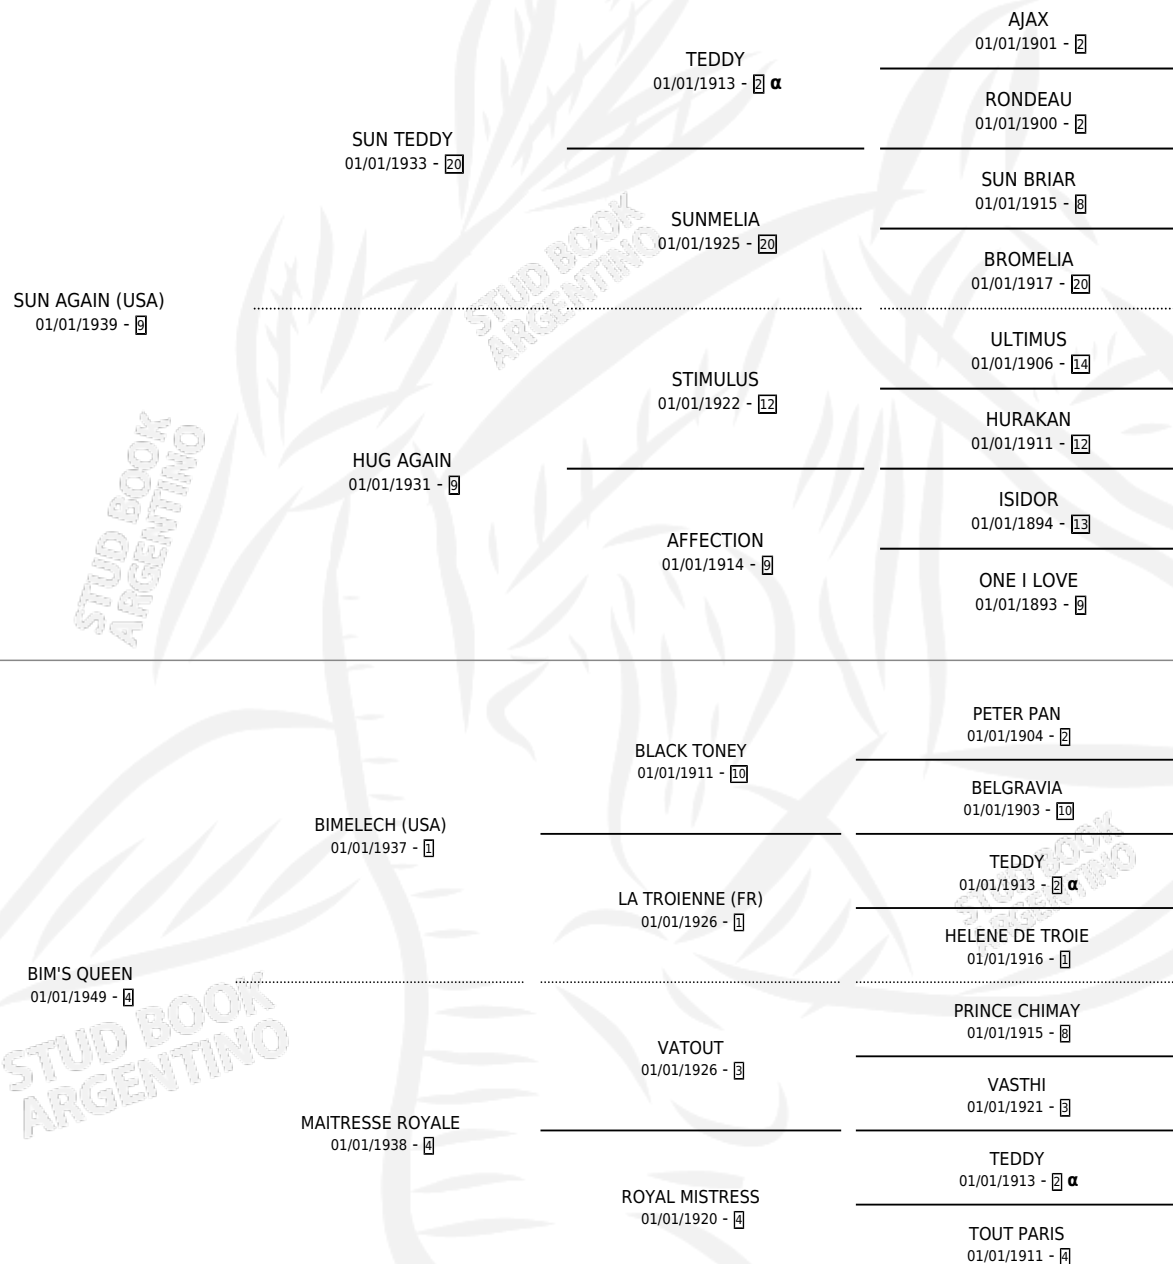

ALWAYS SUNNY

por **SUN AGAIN (USA)** y **BIM'S QUEEN** por **BIMELECH (USA)**

PEDIGREE

Argentina · Hembra · Zaino Doradillo · SP · 01/01/1954
Familia 4-j · Volumen 22

ESTADO

TIPIFICACIÓN SANGUÍNEA	X
TIPIFICACIÓN POR ADN	X
PASAPORTE	X
IDENTIFICACIÓN POR MICROCHIP	X
REPRODUCTOR	X

Lugar de nacimiento: Campo particular

Criador: Sin dato

~

HIJOS

	MACHOS	HEMBRAS
2 NACIERON	0	2
SIN ACTUACIONES		

INBREEDING : α