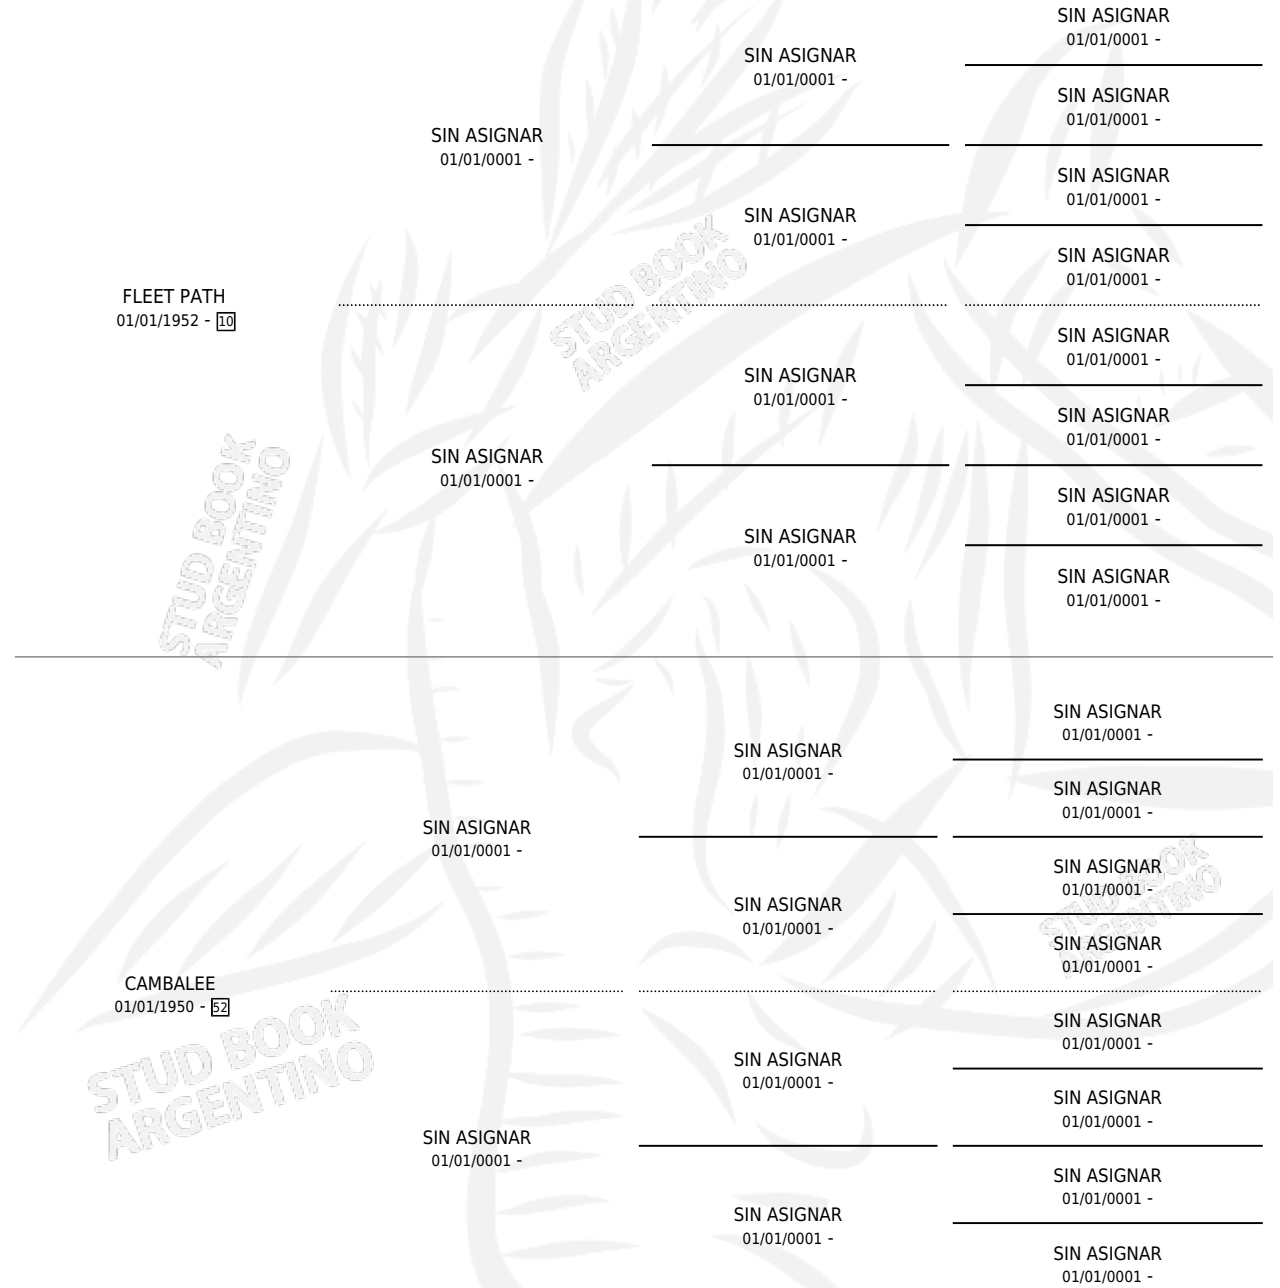

CAM SHAFT

por FLEET PATH y CAMBALEE por SIN ASIGNAR

Argentina · Hembra · Alazan · SP · 01/01/1962
Familia 52 · Volumen 24

ESTADO

| | |
|------------------------------|---|
| TIPIFICACIÓN SANGUÍNEA | X |
| TIPIFICACIÓN POR ADN | X |
| PASAPORTE | X |
| IDENTIFICACIÓN POR MICROCHIP | X |
| REPRODUCTOR | X |

Lugar de nacimiento: Campo particular

Criador: Sin dato

~

HIJOS

| | MACHOS | HEMBRAS |
|-----------------|--------|---------|
| 2 NACIERON | 0 | 2 |
| SIN ACTUACIONES | | |

PEDIGREE

CAM SHAFT

Datos oficiales del Stud Book Argentino