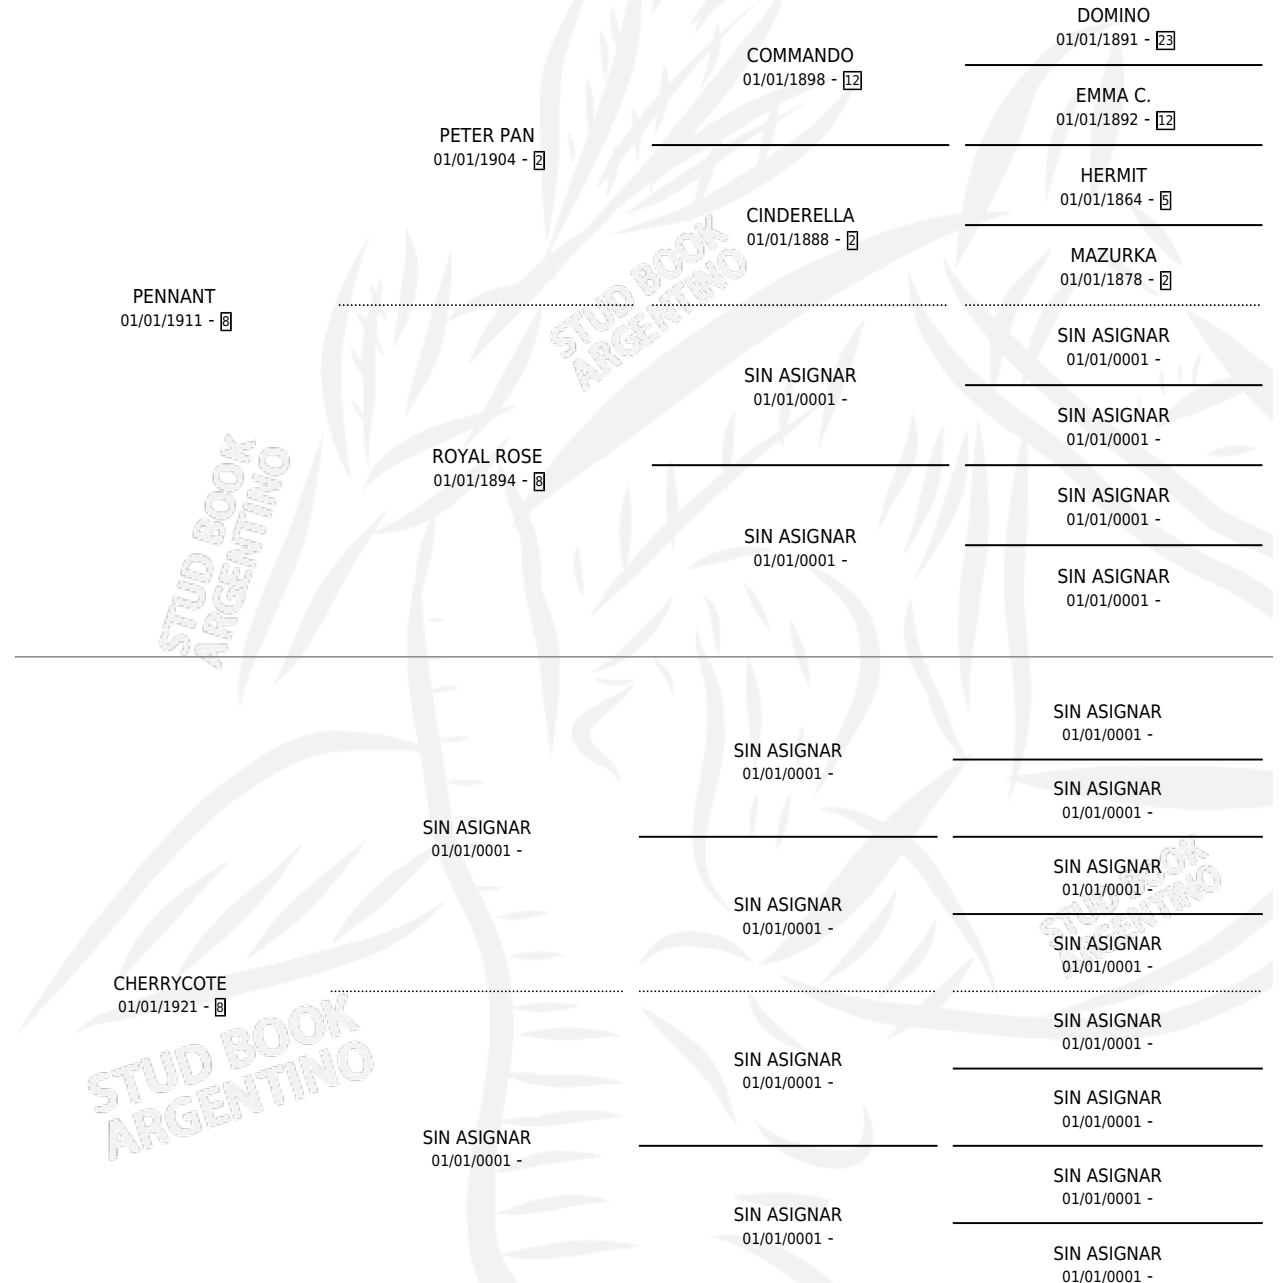

PENNCOTE

por PENNANT y CHERRYCOTE por SIN ASIGNAR

Argentina · Hembra · Alazan · SP · 01/01/1931
Familia 8 · Volumen 14

ESTADO

TIPIFICACIÓN SANGUÍNEA	X
TIPIFICACIÓN POR ADN	X
PASAPORTE	X
IDENTIFICACIÓN POR MICROCHIP	X
REPRODUCTOR	X

Lugar de nacimiento: Campo particular

Criador: Sin dato

~

HIJOS

	MACHOS	HEMBRAS
1 NACIERON	0	1
SIN ACTUACIONES		

PEDIGREE