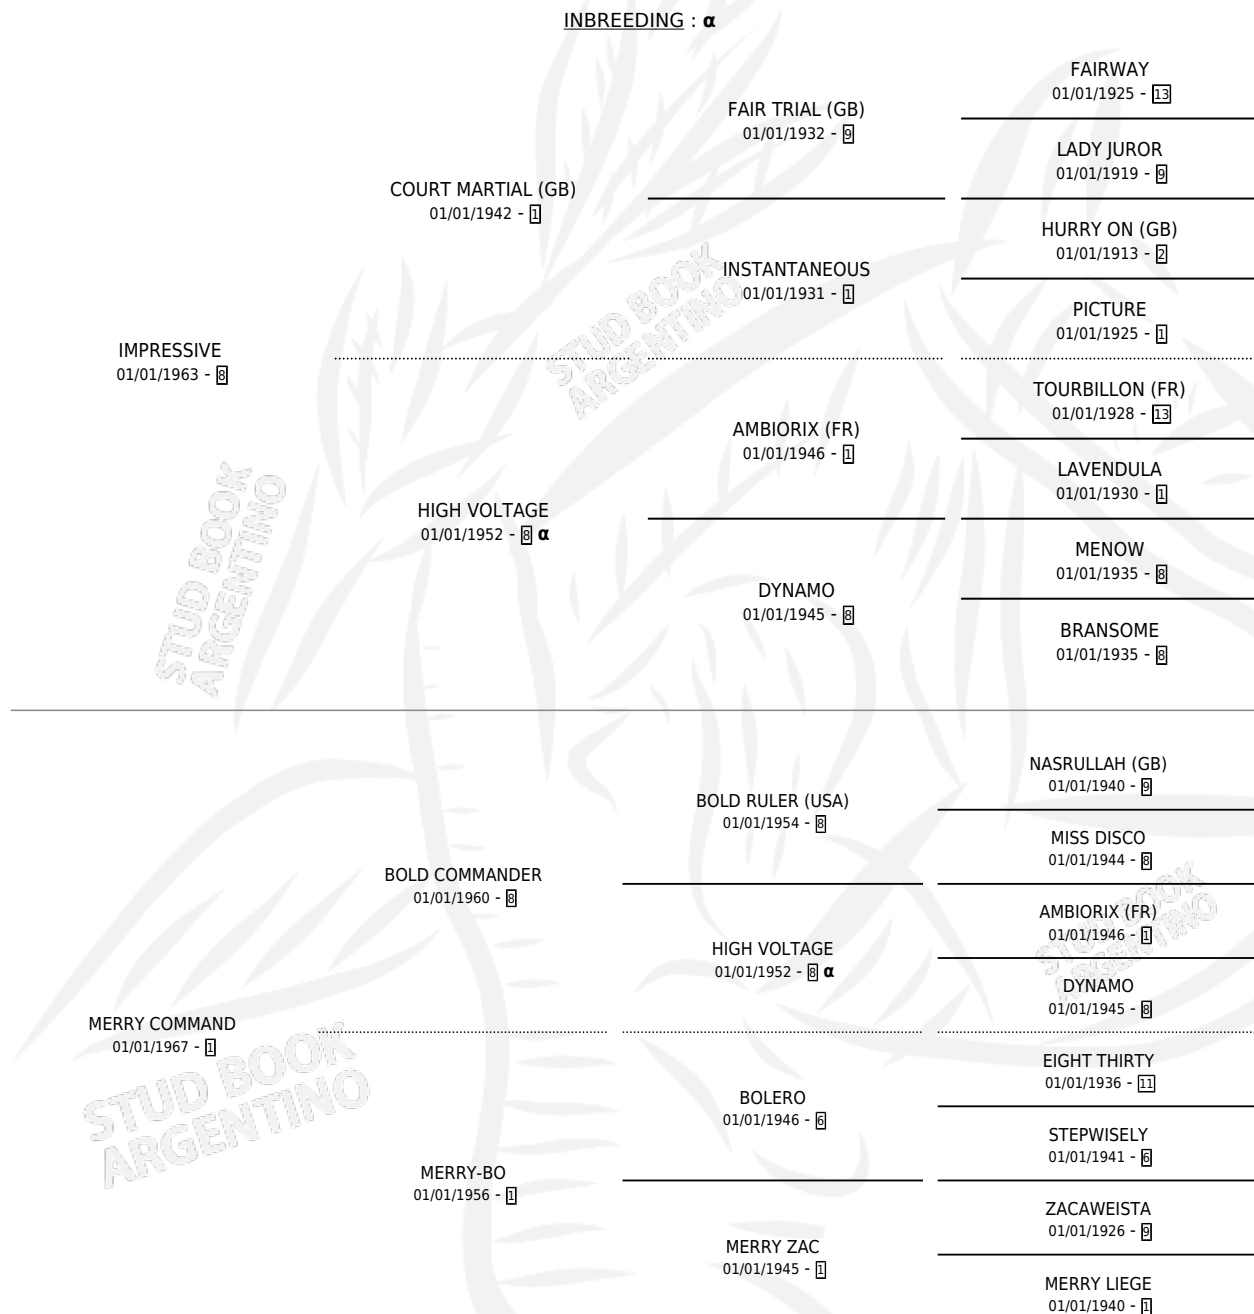

ARG HIGH COMMAND

por IMPRESSIVE y MERRY COMMAND por BOLD
COMMANDER

Argentina · Hembra · Alazan · SP · 01/01/1982
Familia 1 · Volumen 31

ESTADO

TIPIFICACIÓN SANGUÍNEA	X
TIPIFICACIÓN POR ADN	X
PASAPORTE	X
IDENTIFICACIÓN POR MICROCHIP	X
REPRODUCTOR	X

Lugar de nacimiento: Campo particular

Criador: Sin dato

~

HIJOS

	MACHOS	HEMBRAS
1 NACIERON	0	1
SIN ACTUACIONES		

PEDIGREE

INBREEDING : α