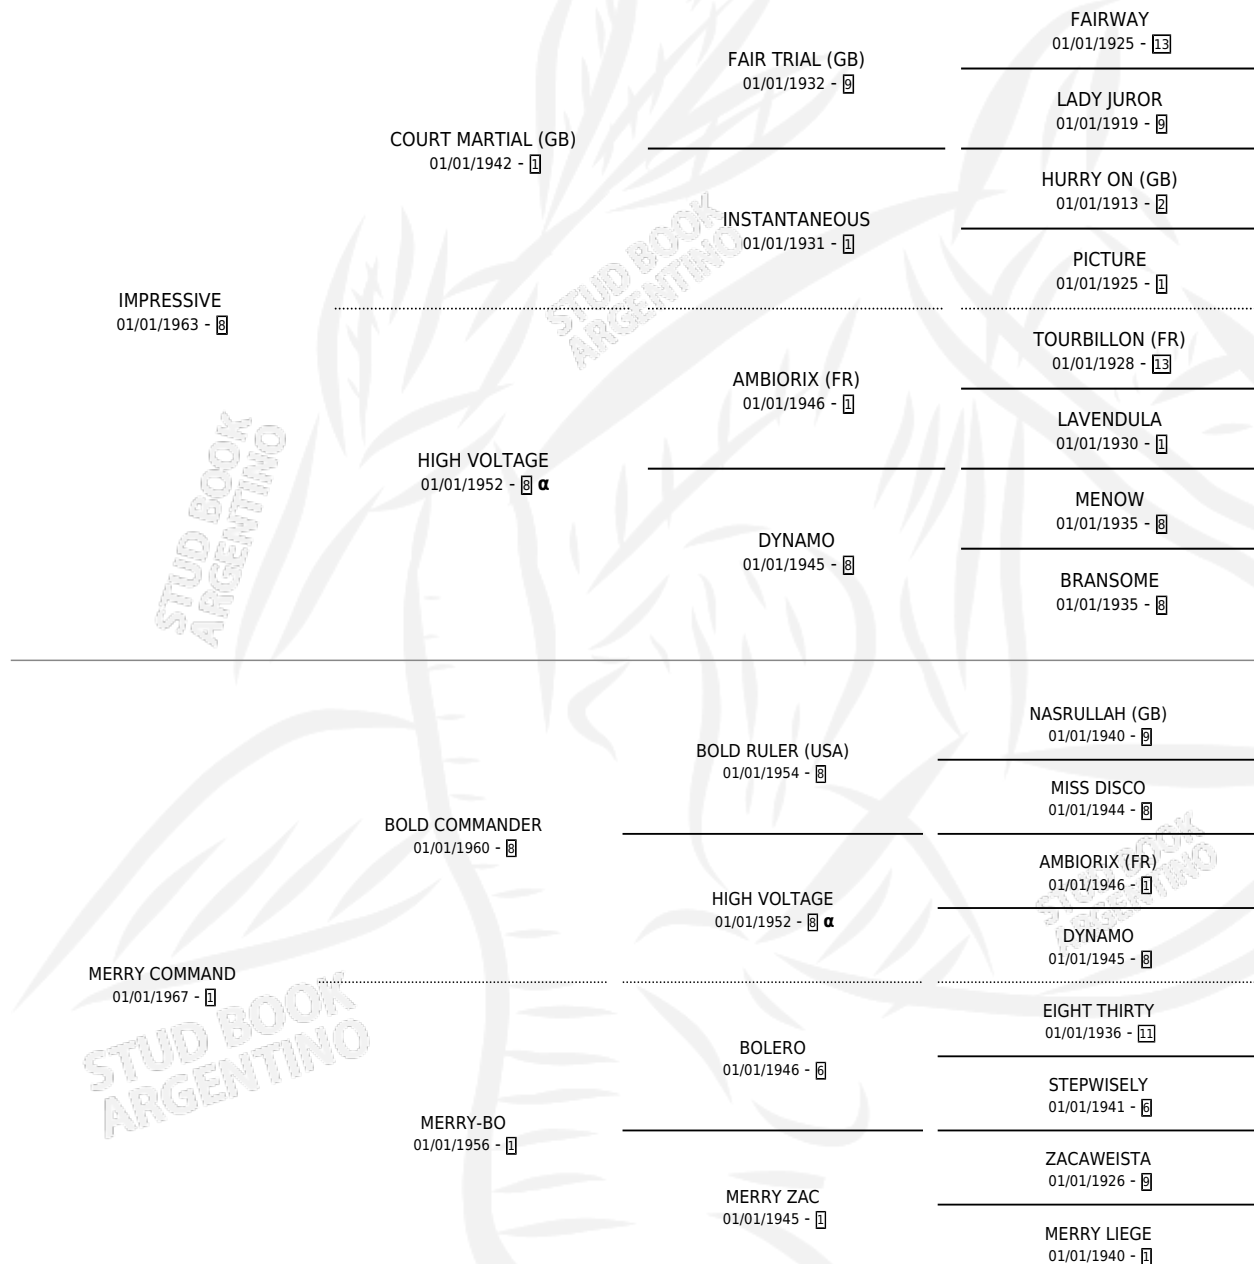

Lugar de nacimiento: Campo particular
Criador: Sin dato

~

HIJOS

	MACHOS	HEMBRAS
1 NACIERON	0	1
SIN ACTUACIONES		

PEDIGREE

INBREEDING : α

CAMPAÑA

Solo carreras oficiales de Argentina