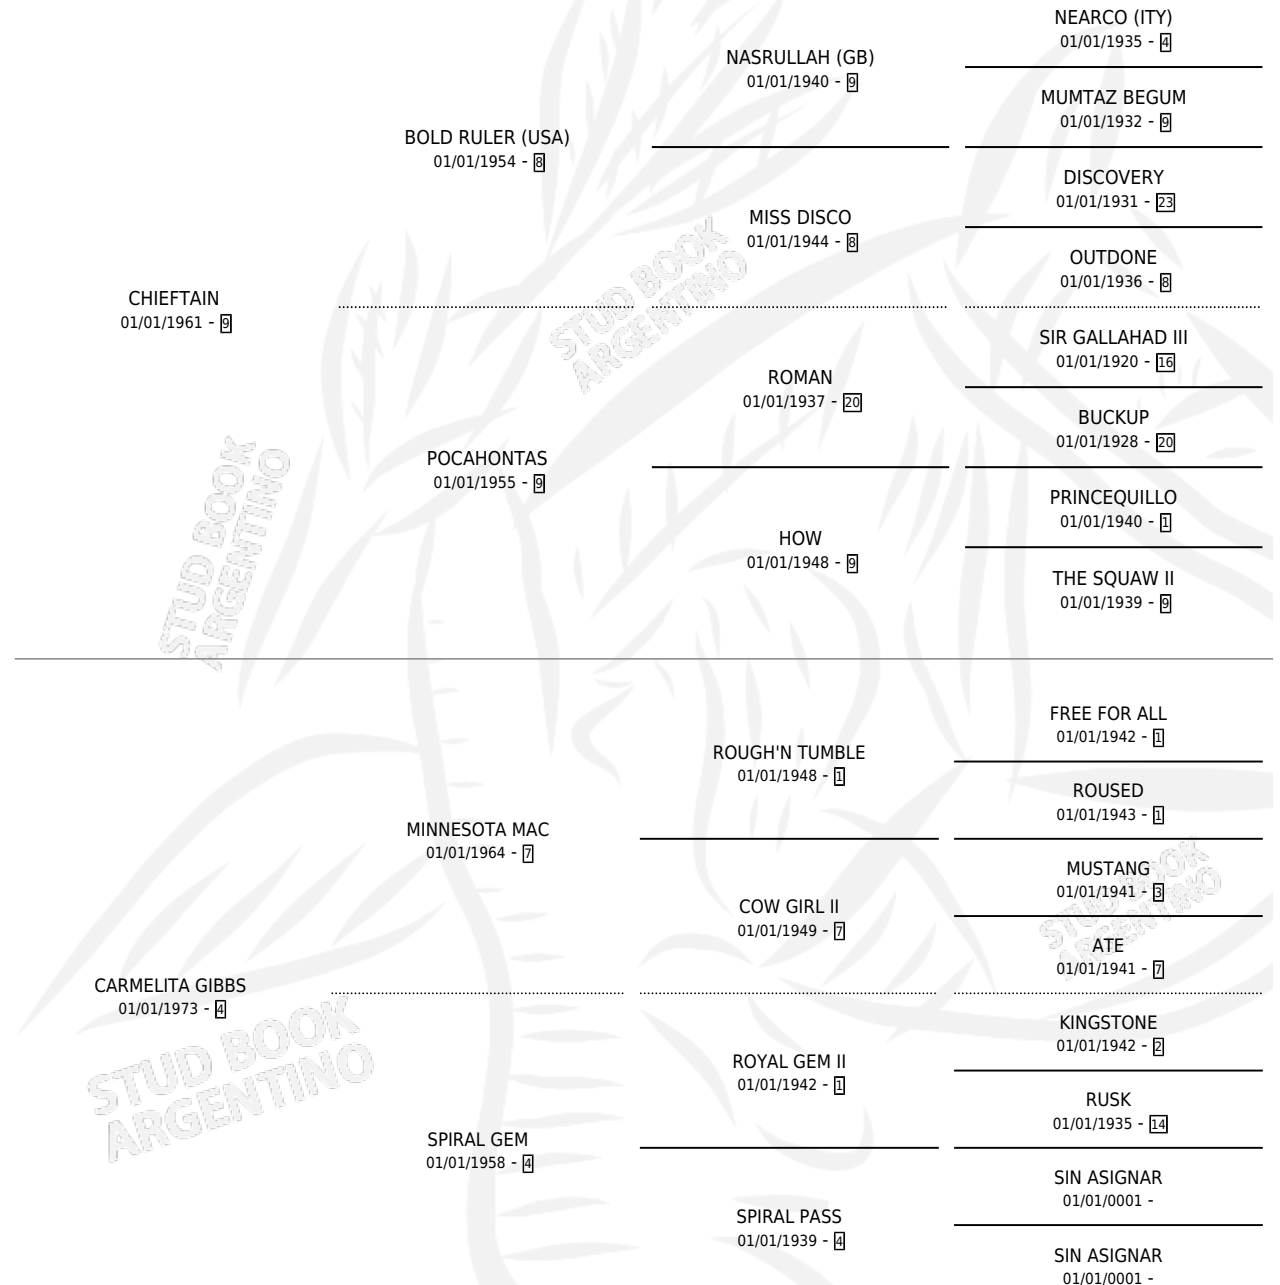

CHIEF DAUGHTER

por CHIEFTAIN y CARMELITA GIBBS por MINNESOTA MAC

Argentina · Hembra · Zaino · SP · 01/01/1981
Familia 4-f · Volumen 31

ESTADO

TIPIFICACIÓN SANGUÍNEA	X
TIPIFICACIÓN POR ADN	X
PASAPORTE	X
IDENTIFICACIÓN POR MICROCHIP	X
REPRODUCTOR	X

Lugar de nacimiento: Campo particular

Criador: Sin dato

~

HIJOS

	MACHOS	HEMBRAS
1 NACIERON	0	1

SIN ACTUACIONES

PEDIGREE

CHIEF DAUGHTER