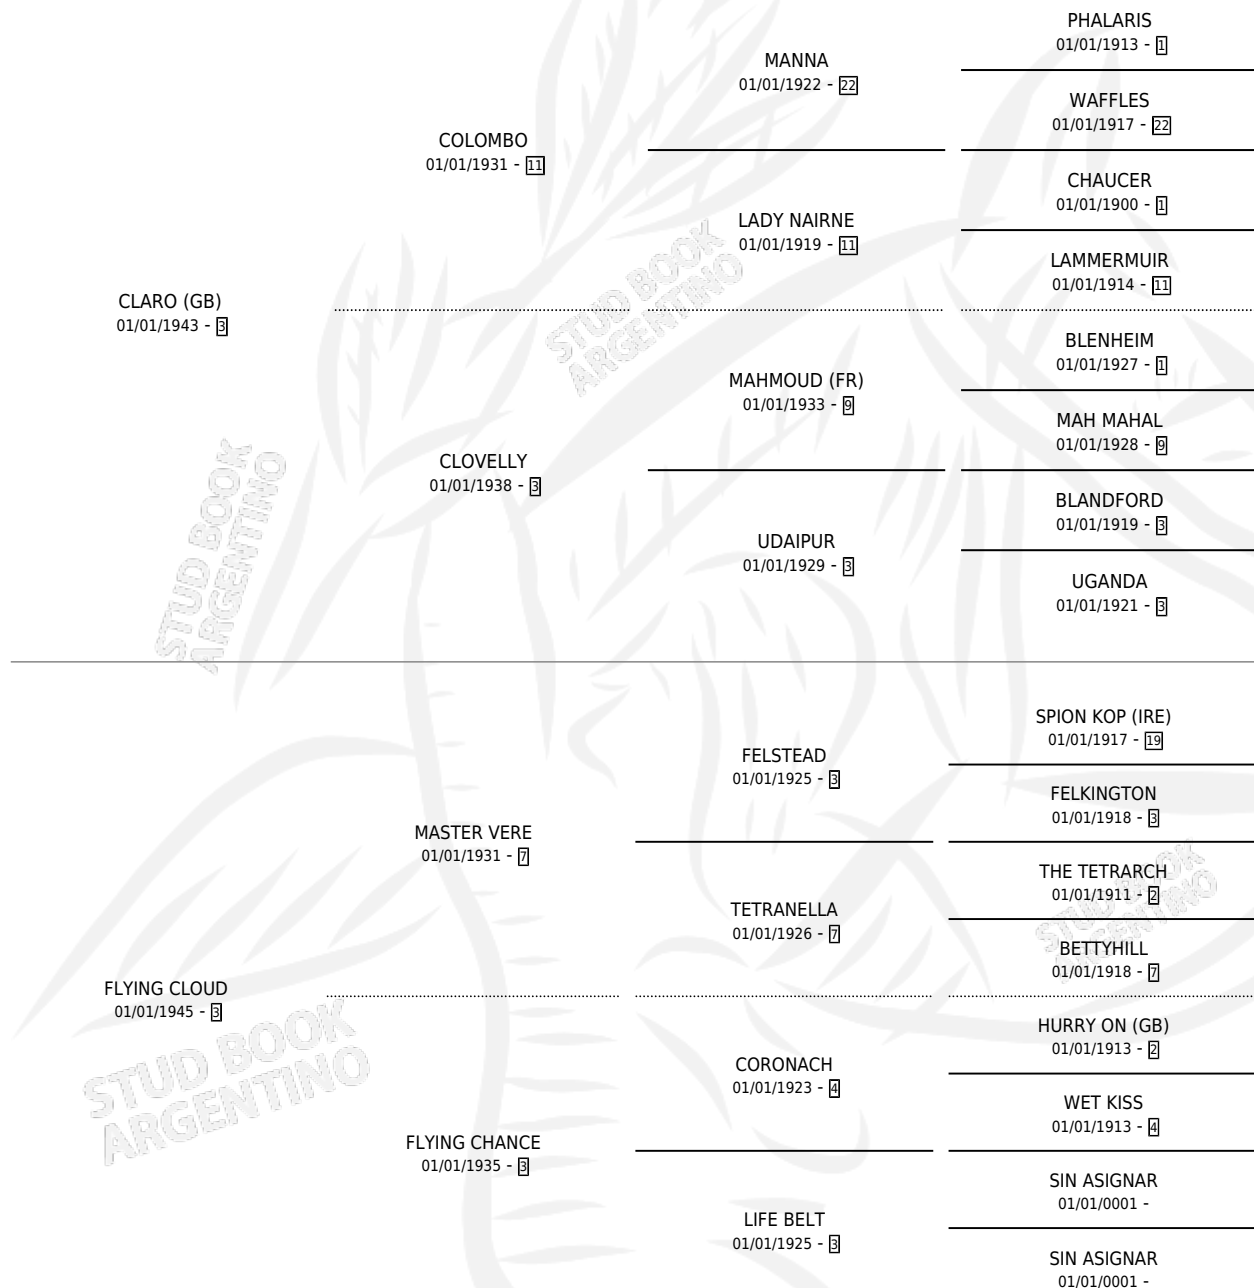

NUBE CLARA

por CLARO (GB) y FLYING CLOUD por MASTER VERE

Argentina · Hembra · Tordillo · SP · 01/01/1953
Familia 3-e · Volumen 21

ESTADO

TIPIFICACIÓN SANGUÍNEA	X
TIPIFICACIÓN POR ADN	X
PASAPORTE	X
IDENTIFICACIÓN POR MICROCHIP	X
REPRODUCTOR	X

Lugar de nacimiento: Campo particular

Criador: Sin dato

~

HIJOS

	MACHOS	HEMBRAS
1 NACIERON	0	1

SIN ACTUACIONES

PEDIGREE

NUBE CLARA