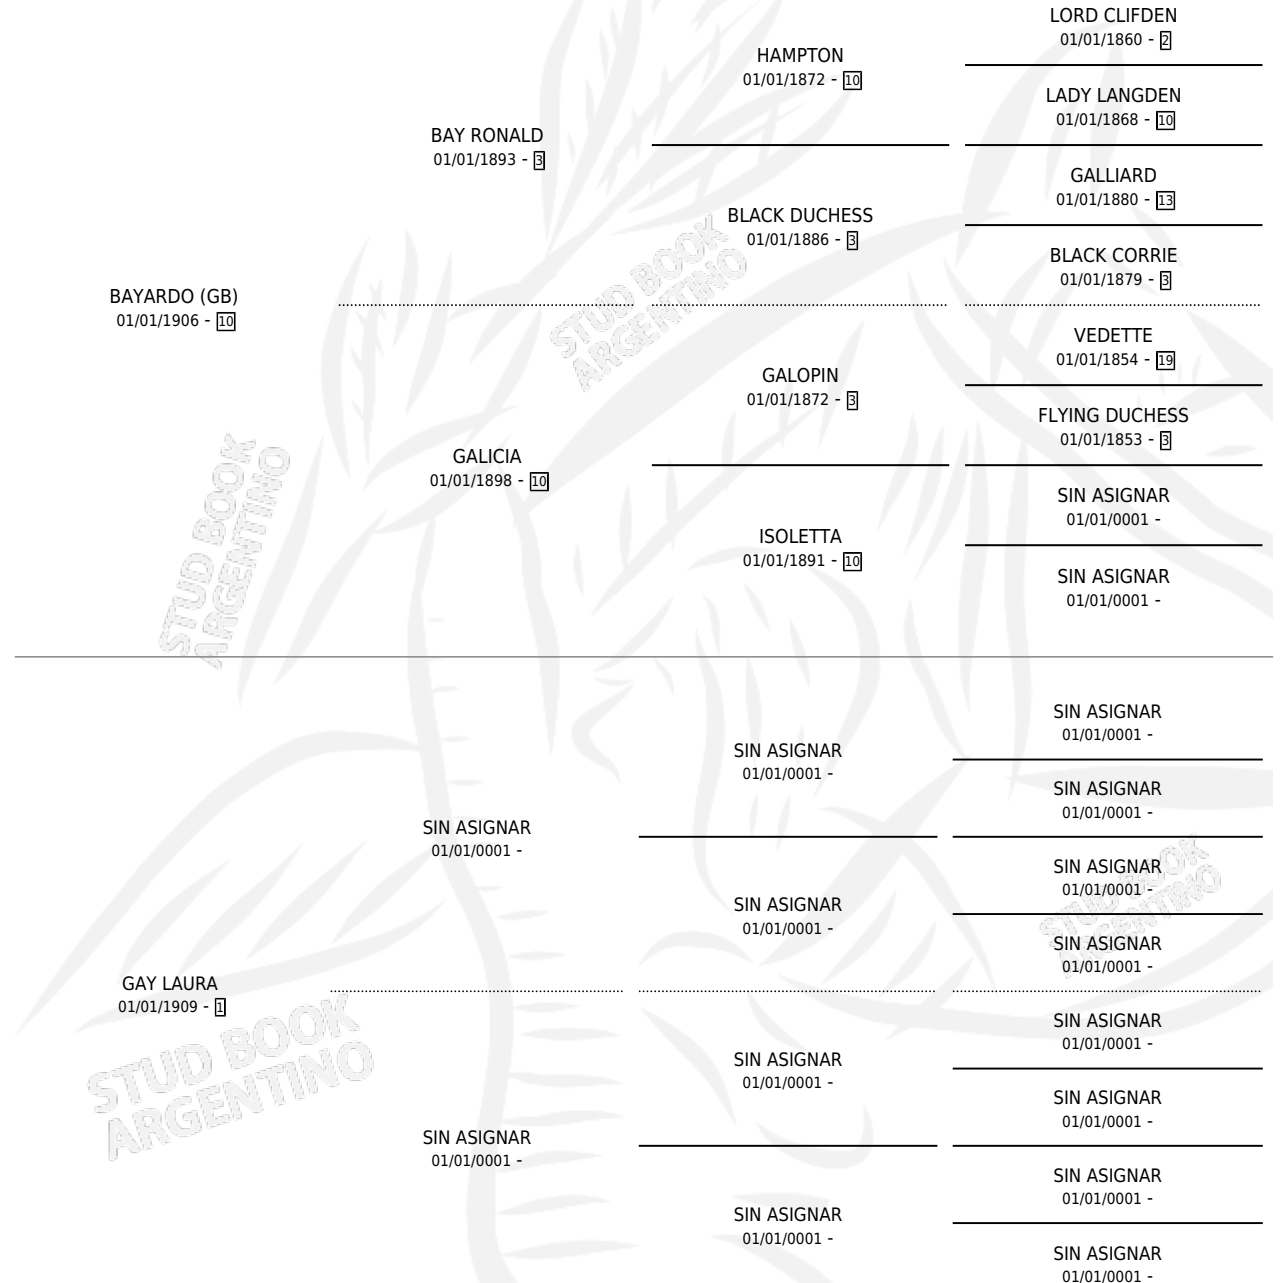

GAY CRUSADER

por BAYARDO (GB) y GAY LAURA por SIN ASIGNAR

Argentina · Macho · Zaino Colorado · SP · 01/01/1914
Familia 1 · Volumen 8

ESTADO

TIPIFICACIÓN SANGUÍNEA	X
TIPIFICACIÓN POR ADN	X
PASAPORTE	X
IDENTIFICACIÓN POR MICROCHIP	X
REPRODUCTOR	X

Lugar de nacimiento: Campo particular

Criador: Sin dato

~

HIJOS

	MACHOS	HEMBRAS
7 NACIERON	1	6
SIN ACTUACIONES		

PEDIGREE