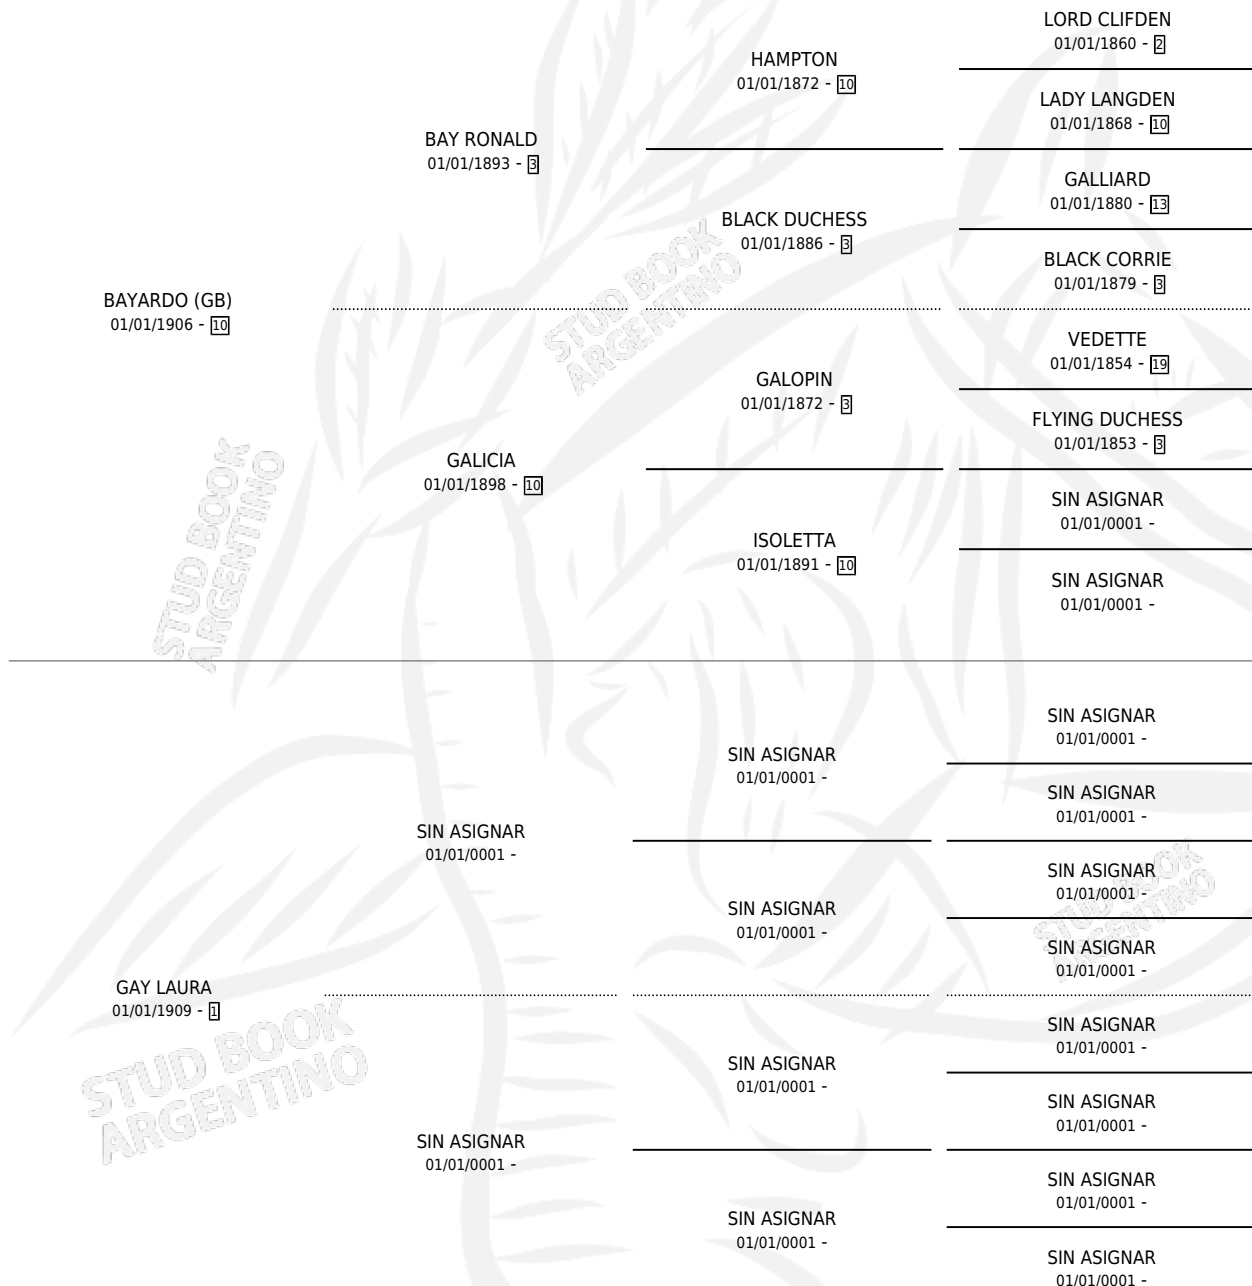

GAY CRUSADER

por BAYARDO (GB) y GAY LAURA por SIN ASIGNAR

Argentina · Macho · Zaino Colorado · SP · 01/01/1914
Familia 1 · Volumen 8

ESTADO

TIPIFICACIÓN SANGUÍNEA	X
TIPIFICACIÓN POR ADN	X
PASAPORTE	X
IDENTIFICACIÓN POR MICROCHIP	X
REPRODUCTOR	X

Lugar de nacimiento: Campo Particular

Criador: Sin dato

~

HIJOS

	MACHOS	HEMBRAS
7 NACIERON	1	6
SIN ACTUACIONES		

PEDIGREE