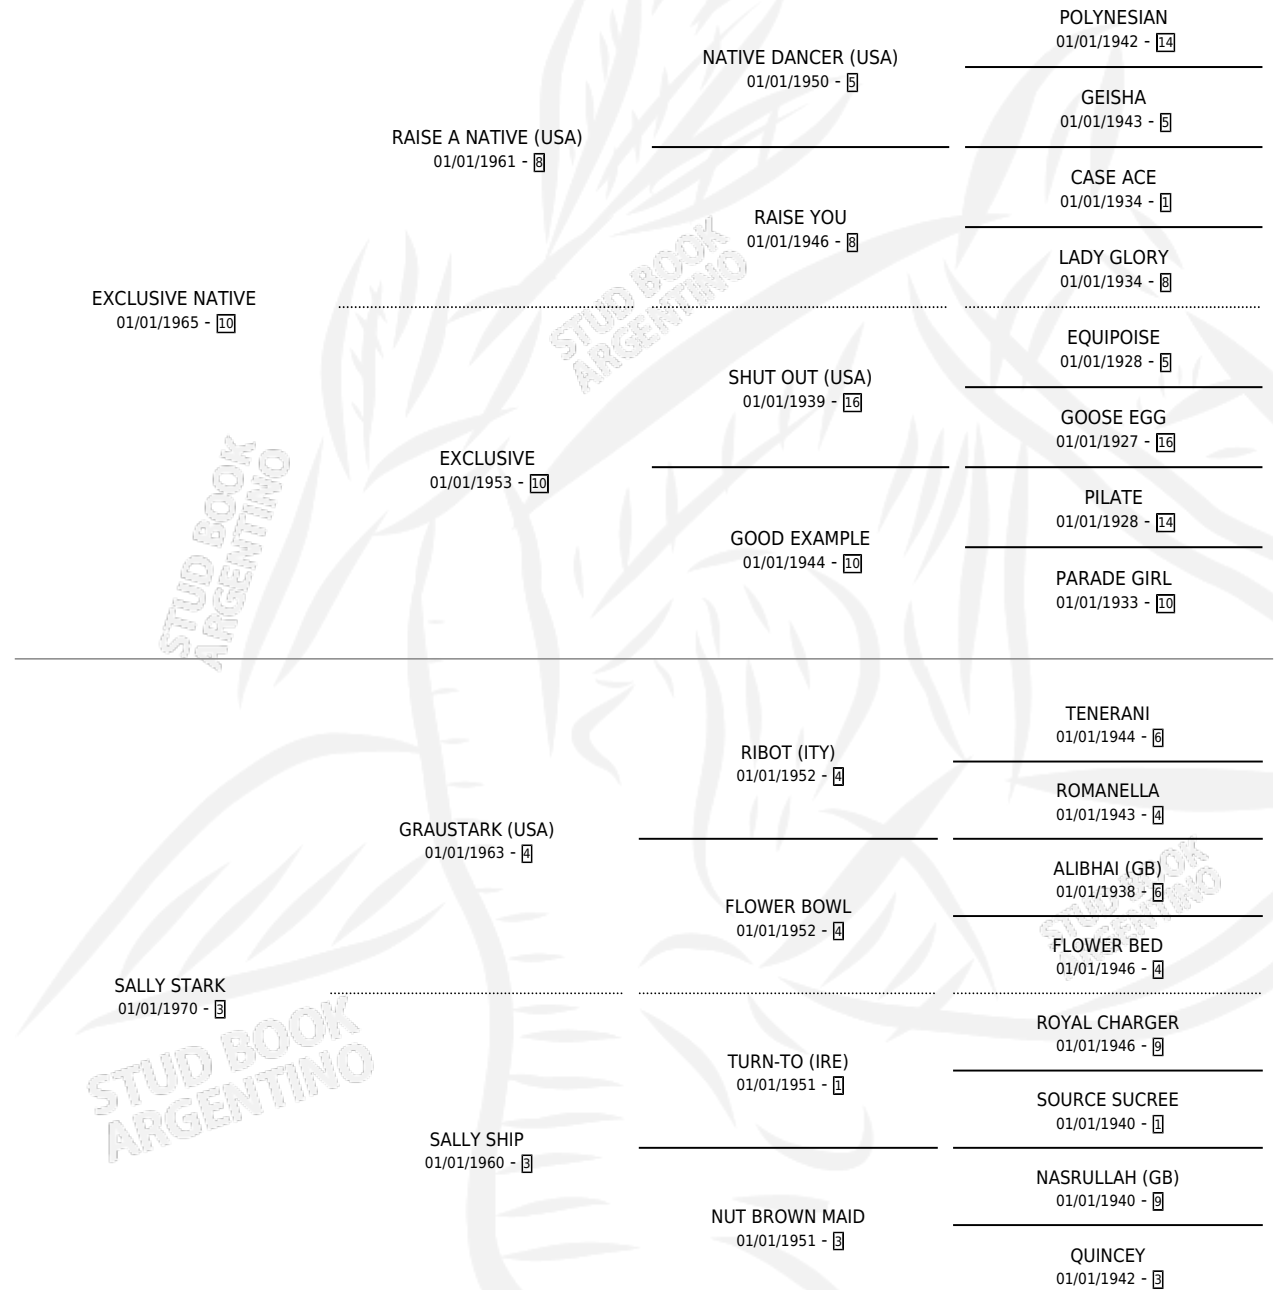

VALDEZ

por **EXCLUSIVE NATIVE** y **SALLY STARK** por **GRAUSTARK (USA)**

Argentina · Macho · Alazan · SP · 01/01/1976
Familia 3 · Volumen 29

ESTADO

TIPIFICACIÓN SANGUÍNEA	X
TIPIFICACIÓN POR ADN	X
PASAPORTE	X
IDENTIFICACIÓN POR MICROCHIP	X
REPRODUCTOR	X

Lugar de nacimiento: Campo particular
Criador: Sin dato

~

HIJOS

	MACHOS	HEMBRAS
1 NACIERON	0	1
1 CORRIERON	0	1
1 GANARON	0	1

0	0	0
GANADORES CL	GANADORES GR	GANADORES G1

PEDIGREE