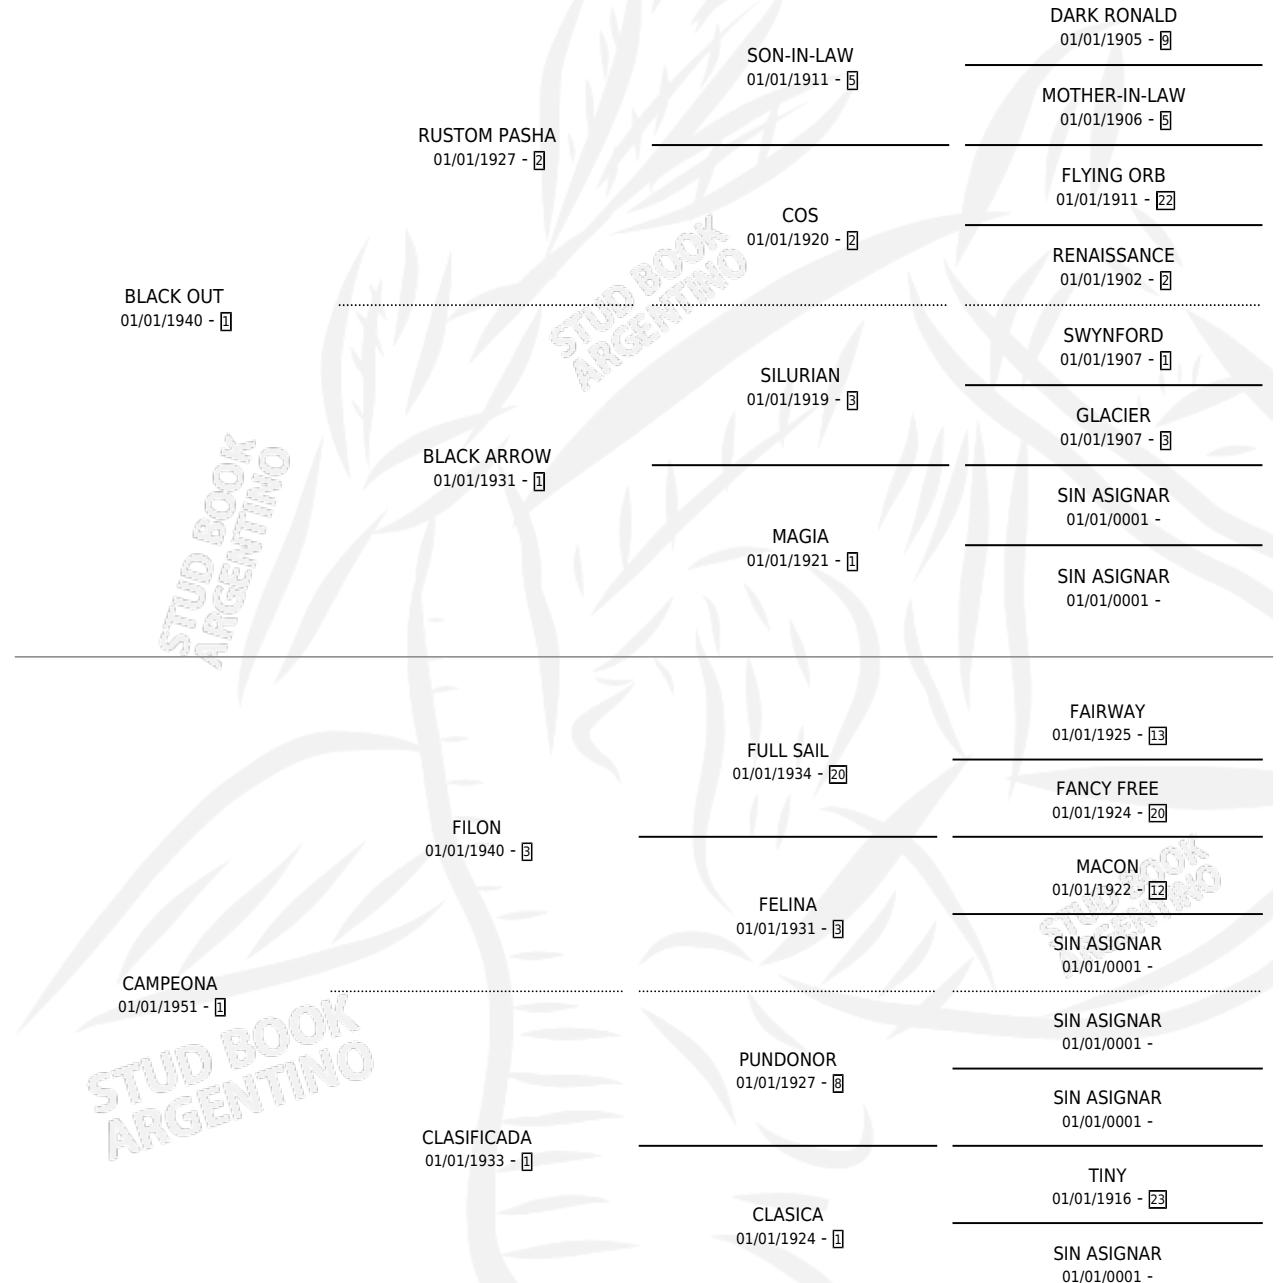

CORVETTE II

por **BLACK OUT** y **CAMPEONA** por **FILON**

Argentina · Hembra · Alazan · SP · 01/01/1958
Familia 1-e · Volumen 23

ESTADO

TIPIFICACIÓN SANGUÍNEA	X
TIPIFICACIÓN POR ADN	X
PASAPORTE	X
IDENTIFICACIÓN POR MICROCHIP	X
REPRODUCTOR	X

Lugar de nacimiento: Campo particular

Criador: Sin dato

~

HIJOS

	MACHOS	HEMBRAS
1 NACIERON	0	1
SIN ACTUACIONES		

PEDIGREE