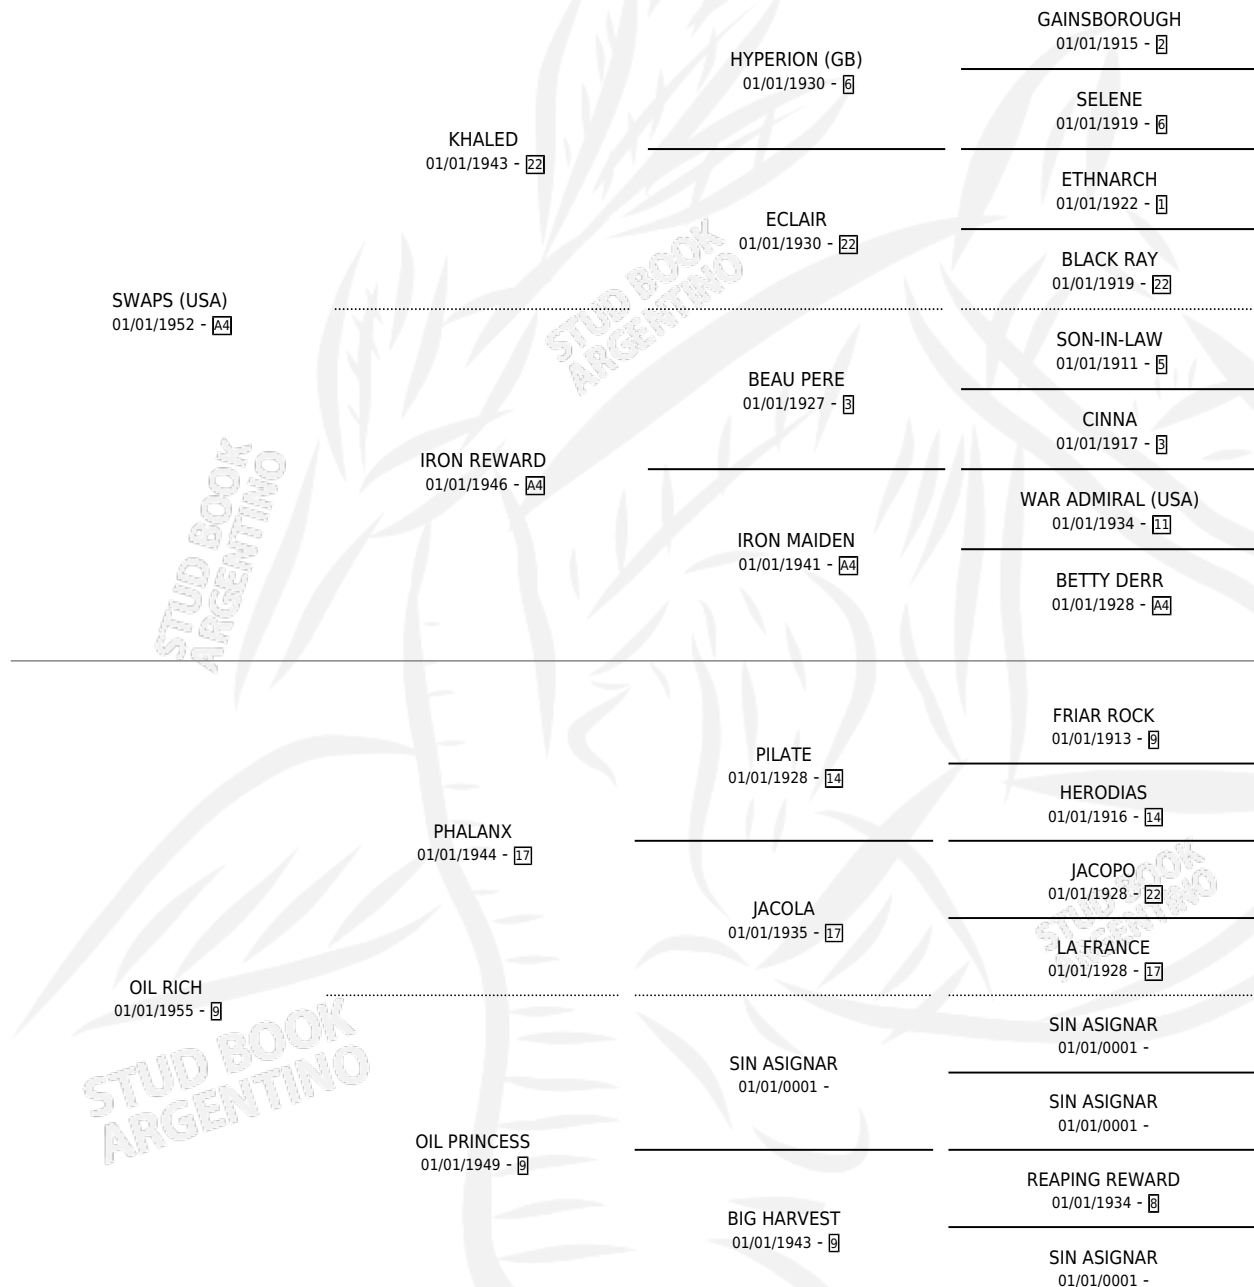

Lugar de nacimiento: Campo particular

Criador: Sin dato

~

HIJOS

	MACHOS	HEMBRAS
1 NACIERON	1	0

SIN ACTUACIONES

PEDIGREE

RICH RESERVE