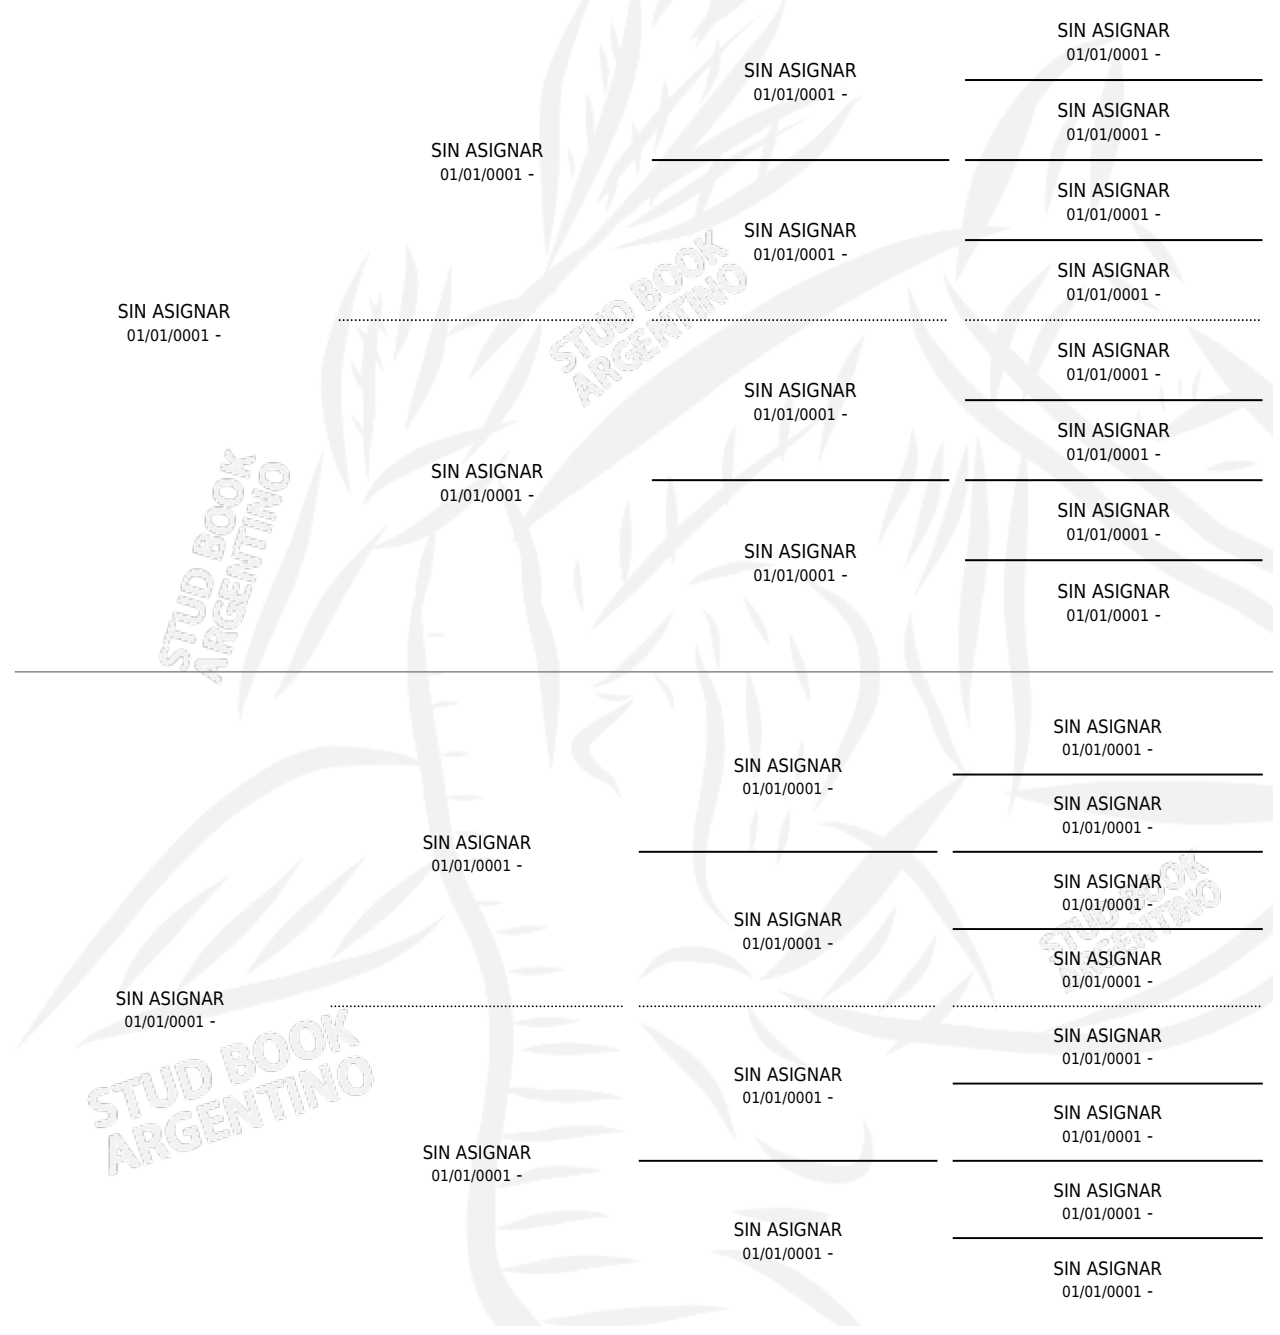

TILLY KATE

PEDIGREE

por SIN ASIGNAR y SIN ASIGNAR por SIN ASIGNAR

Argentina · Hembra · Zaino Colorado · SP · 01/01/1935
Familia 1 · Volumen 15

ESTADO

TIPIFICACIÓN SANGUÍNEA	X
TIPIFICACIÓN POR ADN	X
PASAPORTE	X
IDENTIFICACIÓN POR MICROCHIP	X
REPRODUCTOR	X

Lugar de nacimiento: Campo Particular

Criador: Sin dato

~

HIJOS

	MACHOS	HEMBRAS
1 NACIERON	0	1
SIN ACTUACIONES		

TILLY KATE

Datos oficiales del Stud Book Argentino

Documento generado el 04/10/2024