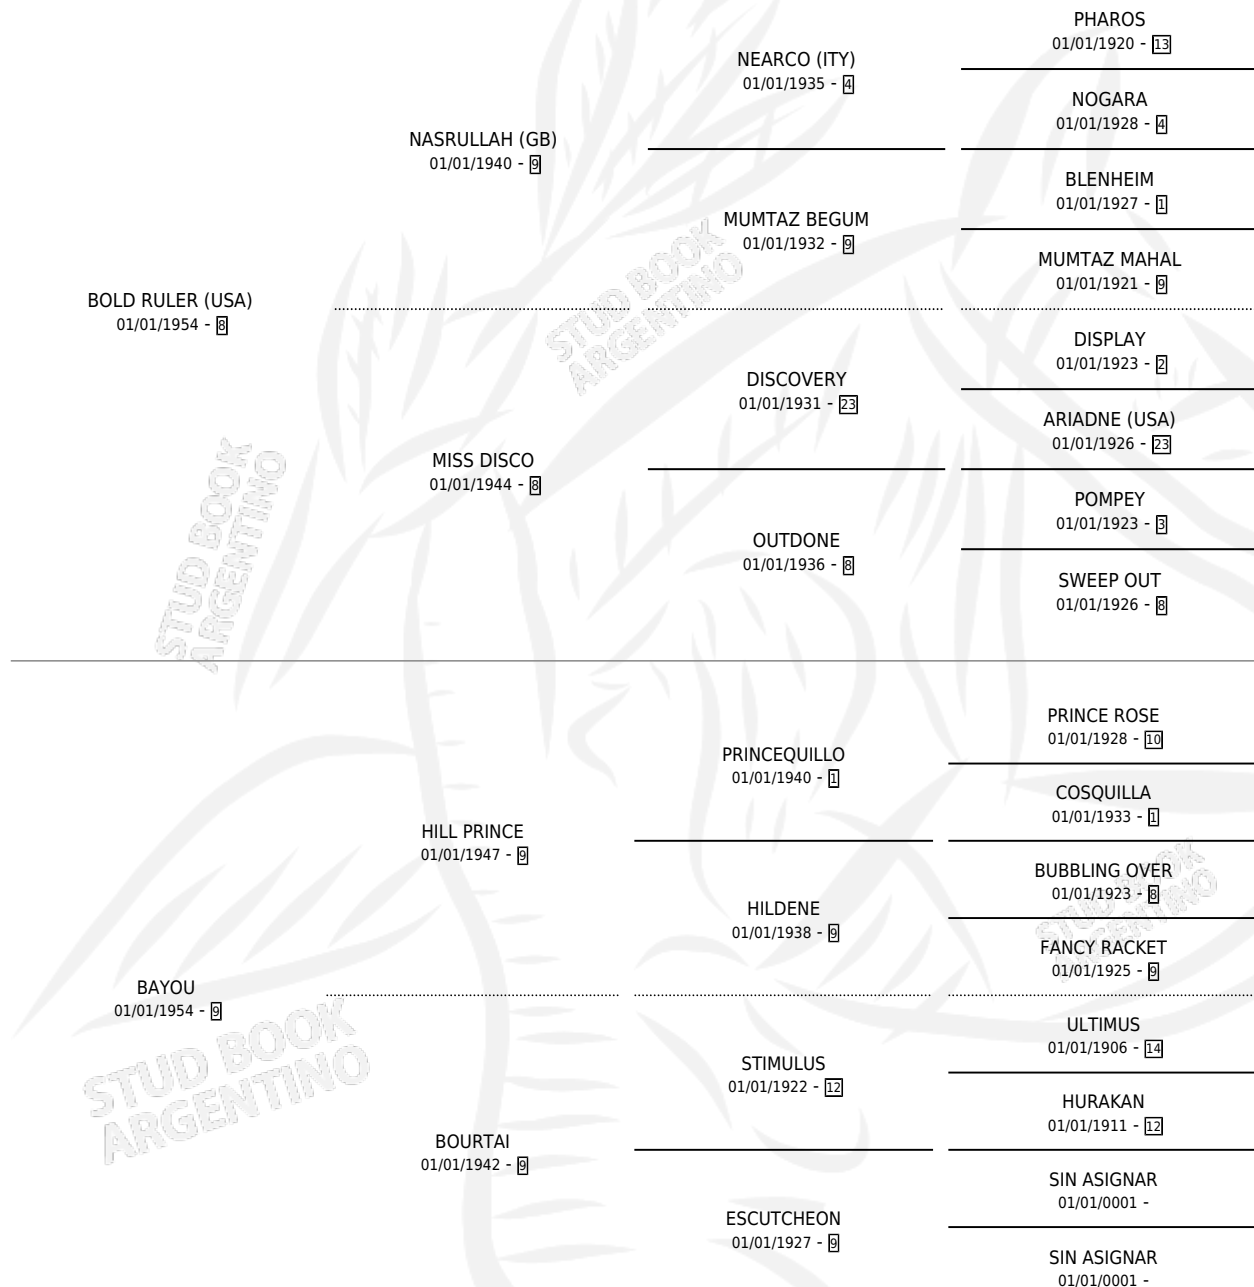

BAYOU BLUE

por **BOLD RULER (USA)** y **BAYOU** por **HILL PRINCE**

Argentina · Hembra · Zaino Colorado · SP · 01/01/1971
Familia 9-f · Volumen 27

ESTADO

TIPIFICACIÓN SANGUÍNEA	X
TIPIFICACIÓN POR ADN	X
PASAPORTE	X
IDENTIFICACIÓN POR MICROCHIP	X
REPRODUCTOR	X

Lugar de nacimiento: Campo particular

Criador: Sin dato

~

HIJOS

	MACHOS	HEMBRAS
1 NACIERON	0	1

SIN ACTUACIONES

PEDIGREE

BAYOU BLUE