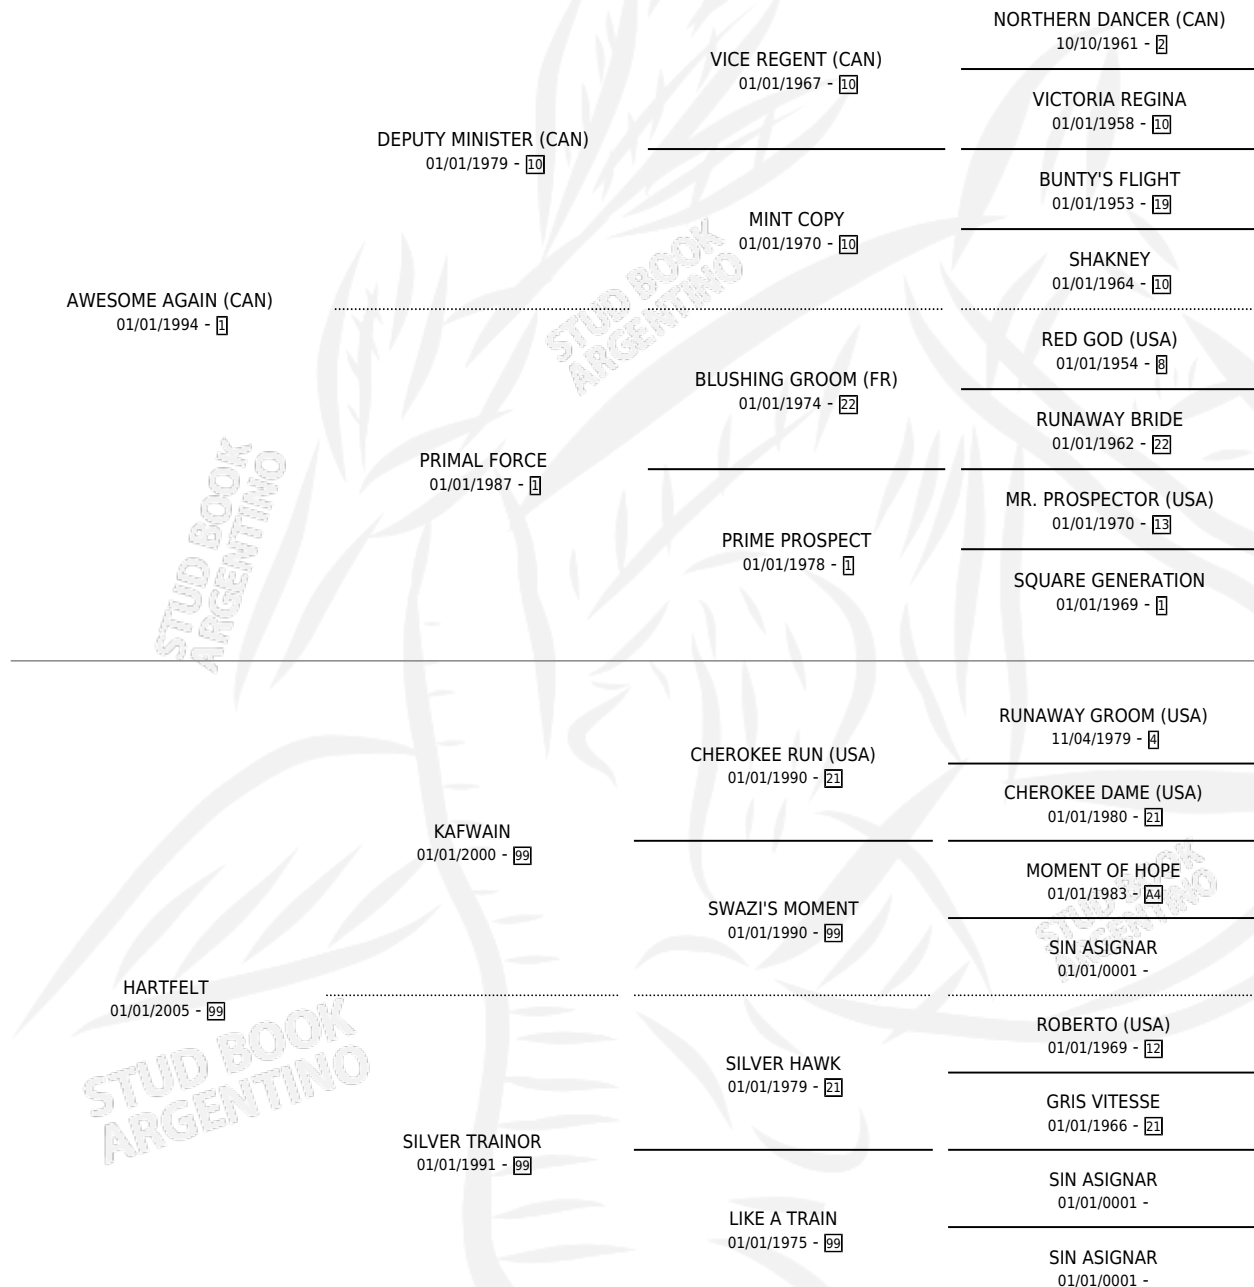

AWESOME RIVER (USA)

por **AWESOME AGAIN (CAN)** y **HARTFELT** por **KAFWAIN**

Estados Unidos · Hembra · Zaino · SP · 28/04/2014
Familia 99 · Volumen web

ESTADO

TIPIFICACIÓN SANGUÍNEA	X
TIPIFICACIÓN POR ADN	✓
PASAPORTE	✓
IDENTIFICACIÓN POR MICROCHIP	✓
REPRODUCTOR	✓

Lugar de nacimiento: Estados Unidos

Criador: Extranjero

~

HIJOS

	MACHOS	HEMBRAS
1 NACIERON	1	0
1 CORRIERON	1	0
1 GANARON	1	0
0 GANADORES CL	0 GANADORES GR	0 GANADORES G1

PEDIGREE

EXPORTACIÓN / IMPORTACIÓN

FECHA	MOVIMIENTO	PAÍS
15/03/2017	IMPORTADO	ESTADOS UNIDOS