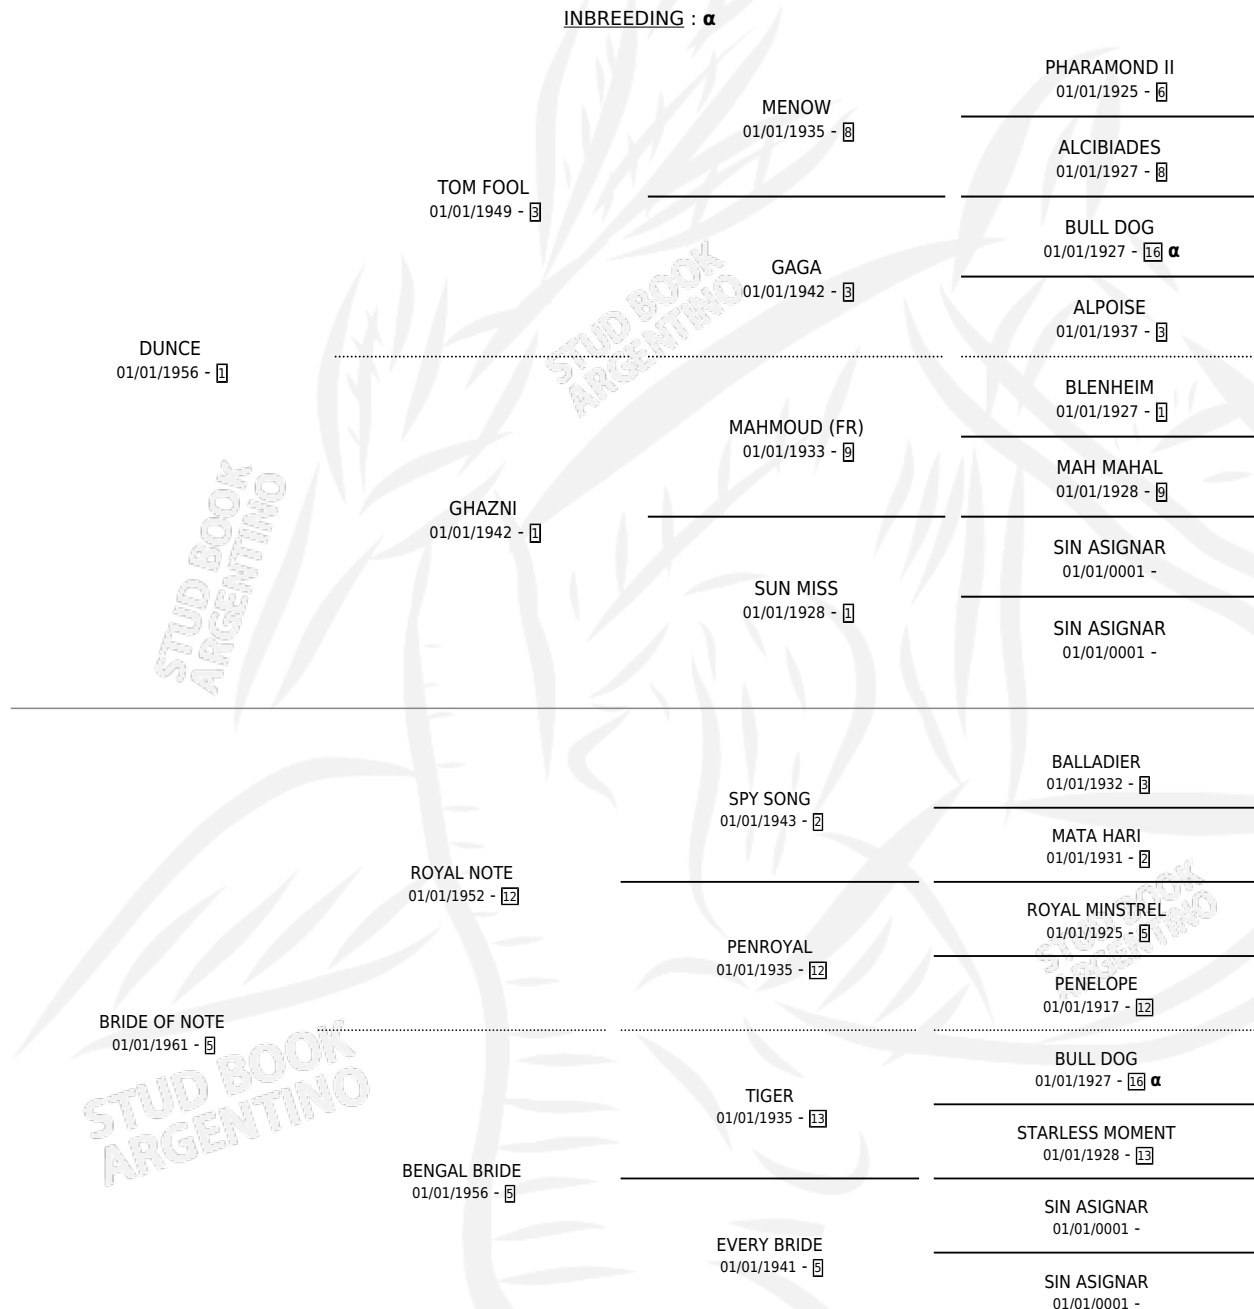

## PEDIGREE

por DUNCE y BRIDE OF NOTE por ROYAL NOTE

INBREEDING : α

Argentina · Hembra · Zaino Colorado · SP · 01/01/1966  
Familia 5-i · Volumen 26

### ESTADO

TIPIFICACIÓN SANGUÍNEA	X
TIPIFICACIÓN POR ADN	X
PASAPORTE	X
IDENTIFICACIÓN POR MICROCHIP	X
REPRODUCTOR	X

**Lugar de nacimiento:** Campo particular

**Criador:** Sin dato

~

### HIJOS

	MACHOS	HEMBRAS
1 NACIERON	0	1
SIN ACTUACIONES		