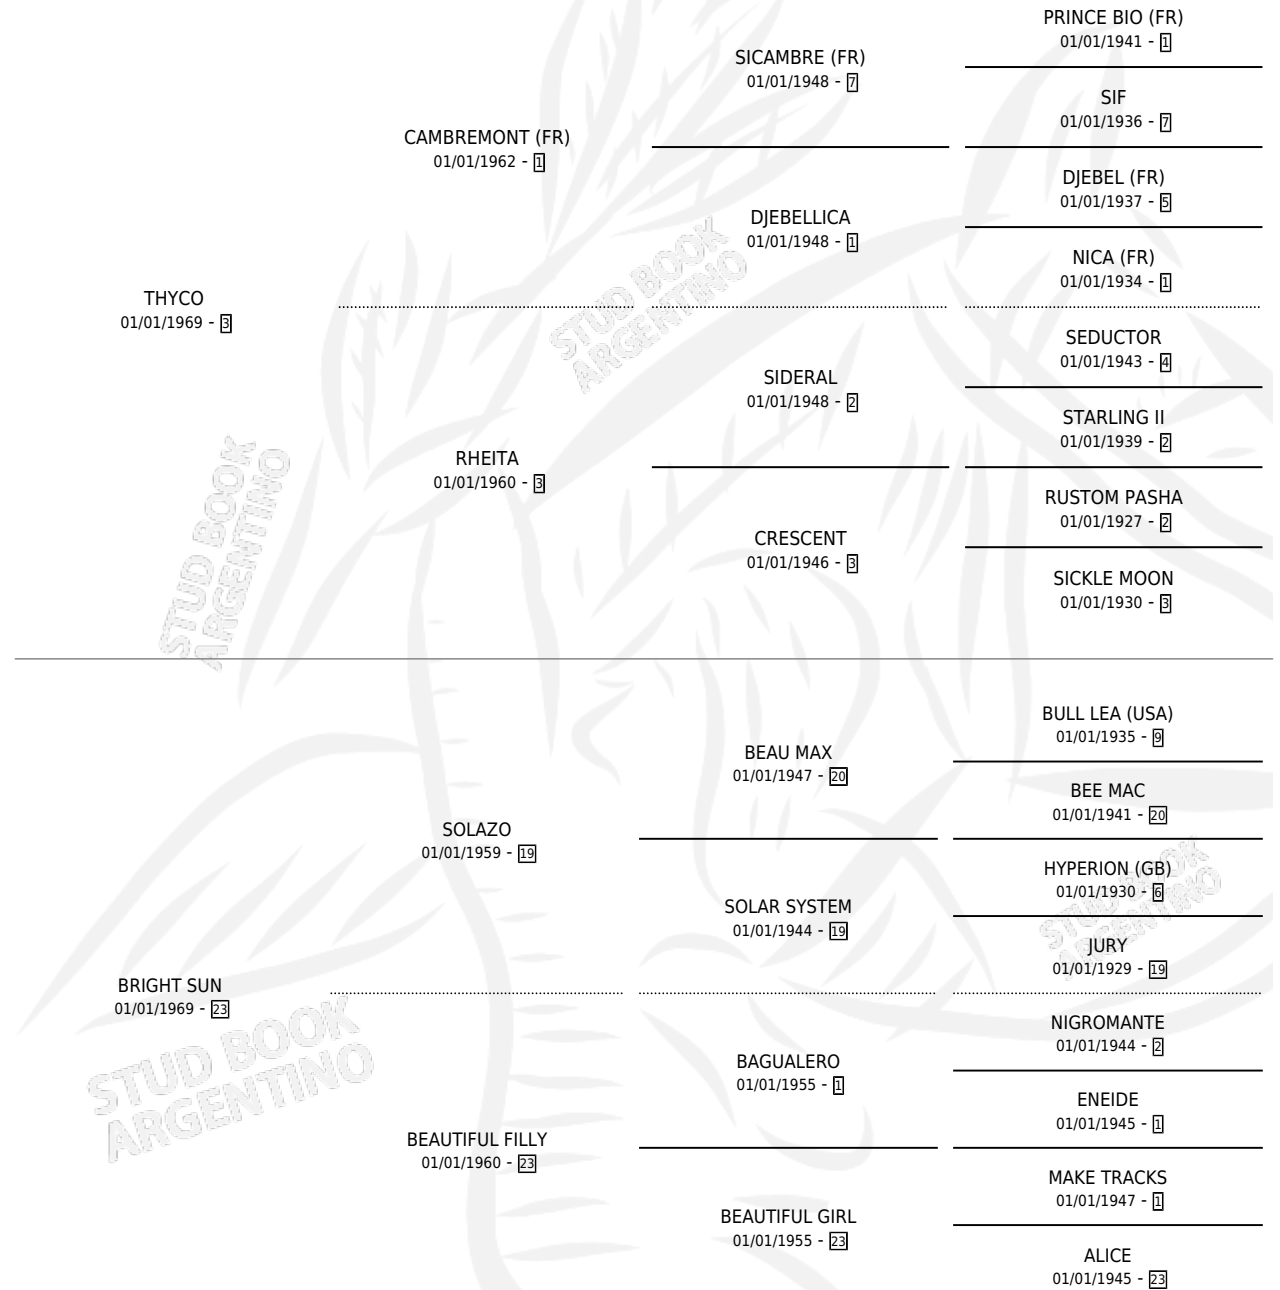

## ESTADO

TIPIFICACIÓN SANGUÍNEA	✓
TIPIFICACIÓN POR ADN	X
PASAPORTE	X
IDENTIFICACIÓN POR MICROCHIP	X
REPRODUCTOR	✓

**Lugar de nacimiento:** Campo particular

**Criador:** Sin dato

~

## PEDIGREE

S

cimientos 6 / Efectividad 37.50%

PADRILLO	PRODUCTO	CRIADOR	1ER SERVICIO	ÚLTIMO SERVICIO
CINCO LIGHT	∅		23/08/1998	16/10/1998
<b>BRIGHT FILLY</b>	∅		02/09/1996	08/11/1996
CIPAYO	∅		02/09/1995	02/11/1995
AETOLIAN (USA) studbook.org.ar	∅		22/10/1994	13/11/1994
CIPAYO	BRIGHT COMEDY (H Z, 07/10/1994) •MURIÓ EL 25/10/2000•	SIN DATO	28/08/1993	03/11/1993
TOUGH CRITIC (USA)	∅		16/09/1992	17/11/1992
AETOLIAN (USA)	∅		12/10/1991	18/11/1991
AETOLIAN (USA)	BRIGHT FREUDIAN (M Z, 02/10/1991) •MURIÓ EL 15/08/2000•	SIN DATO	07/09/1990	30/10/1990
CIPAYO	BRIGHT COMET (H Z, 25/08/1990)	SIN DATO	03/10/1989	06/10/1989
AETOLIAN (USA)	BRIGHT CIVILIAN (M Z, 14/08/1989)	SIN DATO	17/09/1988	17/09/1988
AETOLIAN (USA)	∅		05/09/1987	05/09/1987
QUIET CROSSING (USA)	∅		22/10/1985	12/11/1985
MORE LIGHT (GB)	∅			
QUIET CROSSING (USA)	BRIGHT DOLLY (H ZD, 23/07/1987)	SIN DATO		
QUIET CROSSING (USA)	BRIGHT LAD (M ZD, 11/10/1985)	SIN DATO		
QUIET CROSSING (USA)	∅			