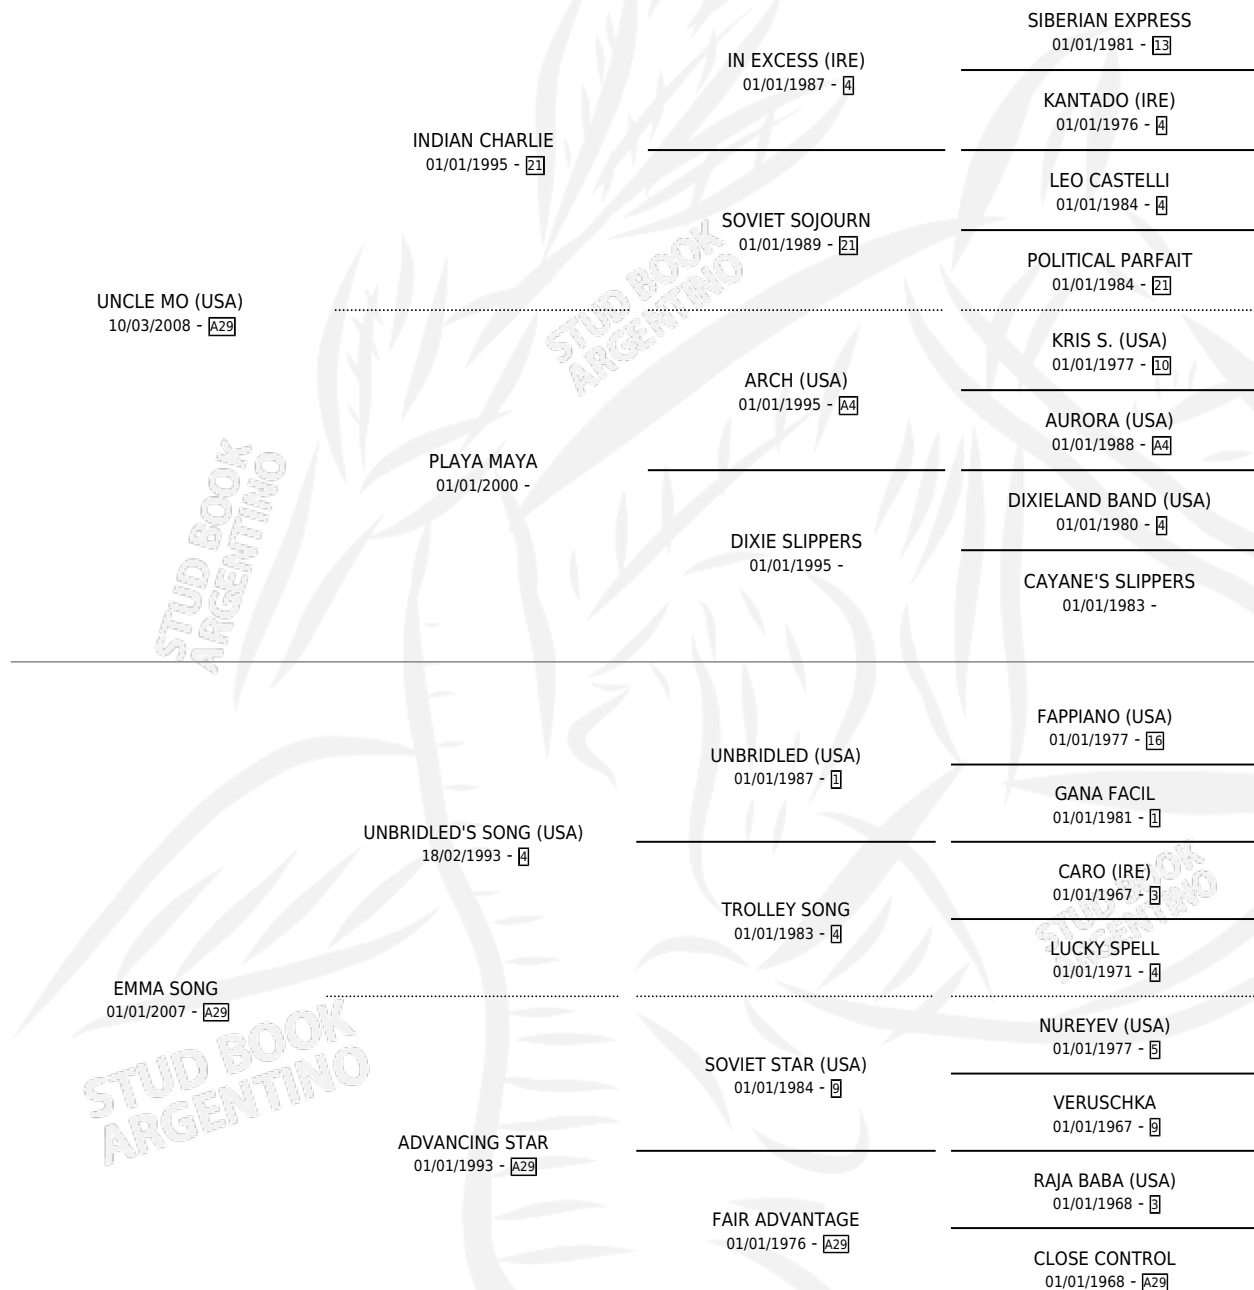

LADY DAY BLUES (USA)

por **UNCLE MO (USA)** y **EMMA SONG** por **UNBRIDLED'S SONG (USA)**

Estados Unidos · Hembra · Zaino Negro · SP ·
18/02/2013
Familia A29 · Volumen web

ESTADO

TIPIFICACIÓN SANGUÍNEA	X
TIPIFICACIÓN POR ADN	✓
PASAPORTE	✓
IDENTIFICACIÓN POR MICROCHIP	✓
REPRODUCTOR	✓

Lugar de nacimiento: Estados Unidos

Criador: Extranjero

~

HIJOS

	MACHOS	HEMBRAS
5 NACIERON	1	4
2 CORRIERON	1	1

SIN ACTUACIONES

PEDIGREE

EXPORTACIÓN / IMPORTACIÓN

FECHA	MOVIMIENTO	PAÍS
15/03/2017	IMPORTADO	ESTADOS UNIDOS

~

SERVICIOS

Servicios **6** / Nacimientos **5** / Efectividad **83.33%**

PADRILLO	PRODUCTO	CRIADOR	1ER SERVICIO	ÚLTIMO SERVICIO
DON EMPEÑO	Ø		05/09/2024	05/09/2024
DON EMPEÑO	SINGLE LADIES (H Z, 07/08/2024)	DON FLORENTINO	03/09/2023	03/09/2023
TOUAREG	LADY TOUAREG (H Z, 05/08/2023)	DON FLORENTINO	31/08/2022	31/08/2022
TOUAREG	LA DIVA POP (H Z, 05/08/2022)	DON FLORENTINO	29/08/2021	29/08/2021
QUE VIDA BUENA	LUNA DE FRESA (H Z, 22/10/2020)	DON FLORENTINO	20/11/2019	20/11/2019
QUE VIDA BUENA	VIEJO BLUES (M Z, 05/12/2018)	DON FLORENTINO	30/12/2017	30/12/2017