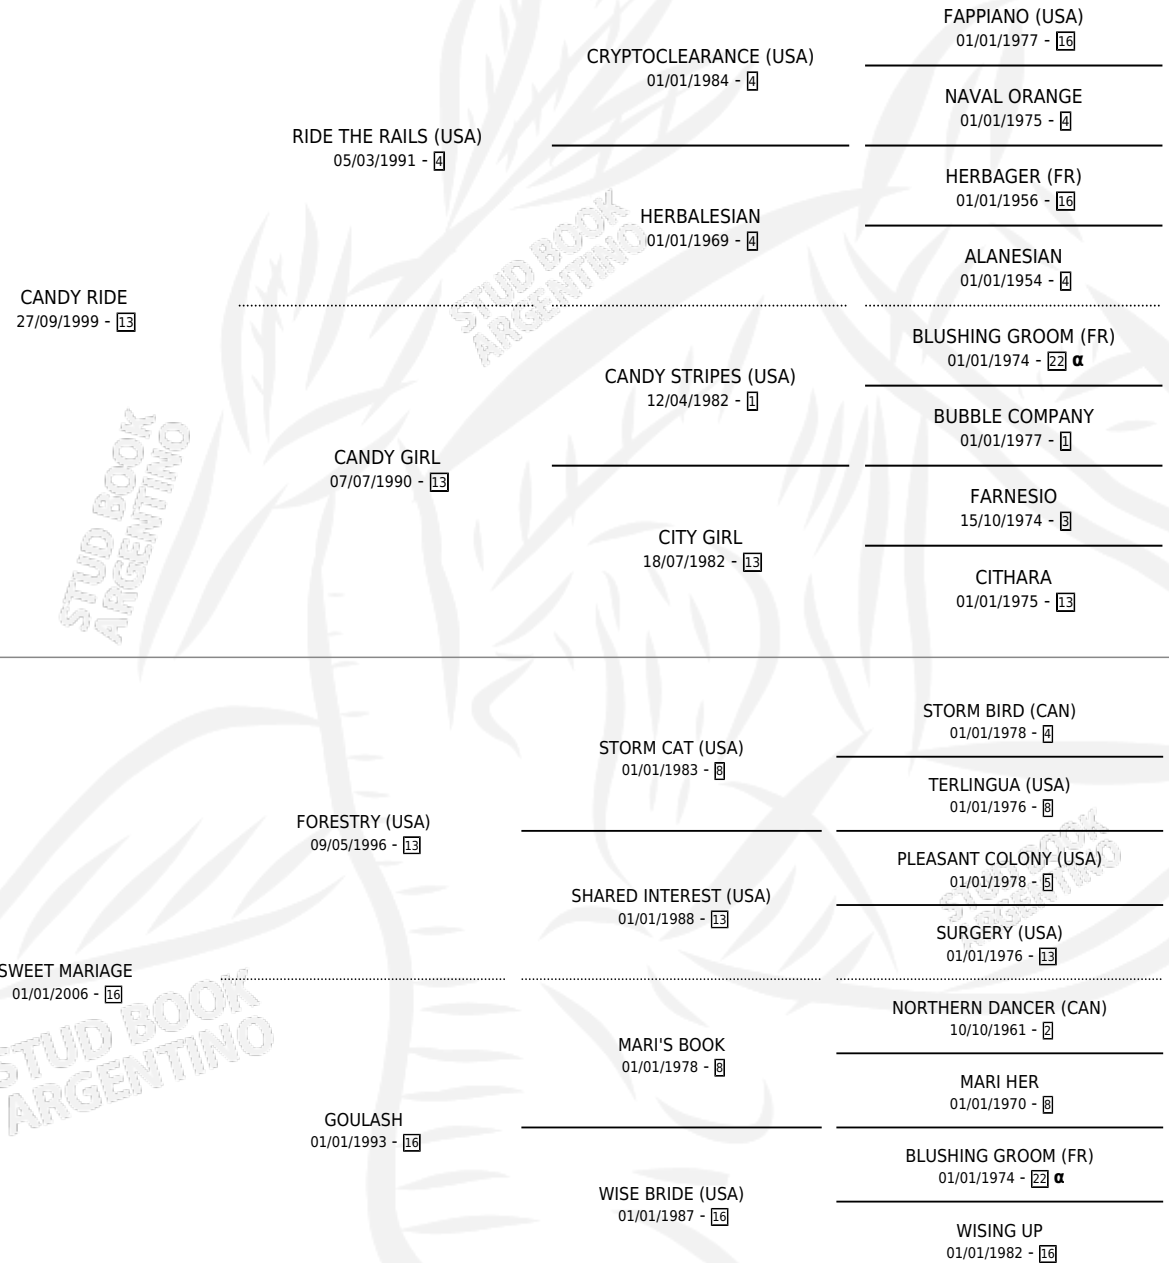

SHORT RIDE (USA)

por CANDY RIDE y SWEET MARIAGE por FORESTRY (USA)

PEDIGREE

Estados Unidos · Hembra · Zaino · SP · 12/03/2012
Familia 16 · Volumen web

ESTADO

TIPIFICACIÓN SANGUÍNEA	X
TIPIFICACIÓN POR ADN	✓
PASAPORTE	✓
IDENTIFICACIÓN POR MICROCHIP	✓
REPRODUCTOR	✓

Lugar de nacimiento: Estados Unidos

Criador: Extranjero

~

HIJOS

	MACHOS	HEMBRAS
5 NACIERON	4	1
4 CORRIERON	3	1
3 GANARON	2	1
0 GANADORES CL	0 GANADORES GR	0 GANADORES G1

INBREEDING : α

EXPORTACIÓN / IMPORTACIÓN

FECHA	MOVIMIENTO	PAÍS
28/03/2017	IMPORTADO	ESTADOS UNIDOS

SERVICIOS

Servicios **9** / Nacimientos **5** / Efectividad **55.56%**

PADRILLO	PRODUCTO	CRIADOR	1ER SERVICIO	ÚLTIMO SERVICIO
SIMPLIFICATION (USA)	∅		10/09/2025	03/12/2025
FORGE (GB)	PENSANDO (M Z, 11/11/2024) •MURIÓ EL 23/12/2024•	DON ARCANGEL	08/11/2023	13/11/2023
FORGE (GB)	XURRA (H Z, 10/10/2023)	DON ARCANGEL	03/09/2022	21/10/2022
EQUAL TALENT	∅		14/10/2021	14/10/2021
EQUAL TALENT	QUEMETOMO (M Z, 18/09/2021)	DON ARCANGEL	31/08/2020	30/09/2020
MANIPULATOR (USA)	∅		17/11/2019	17/11/2019
SIR WINSALOT	ADRI FULL (M T, 30/10/2019)	DON ARCANGEL	13/09/2018	13/11/2018
GALICADO	∅		06/10/2017	02/11/2017
VERRAZANO (USA)	CLASE Y DINERO (M Z, 12/03/2017)	DON ARCANGEL	26/03/2016	26/03/2016