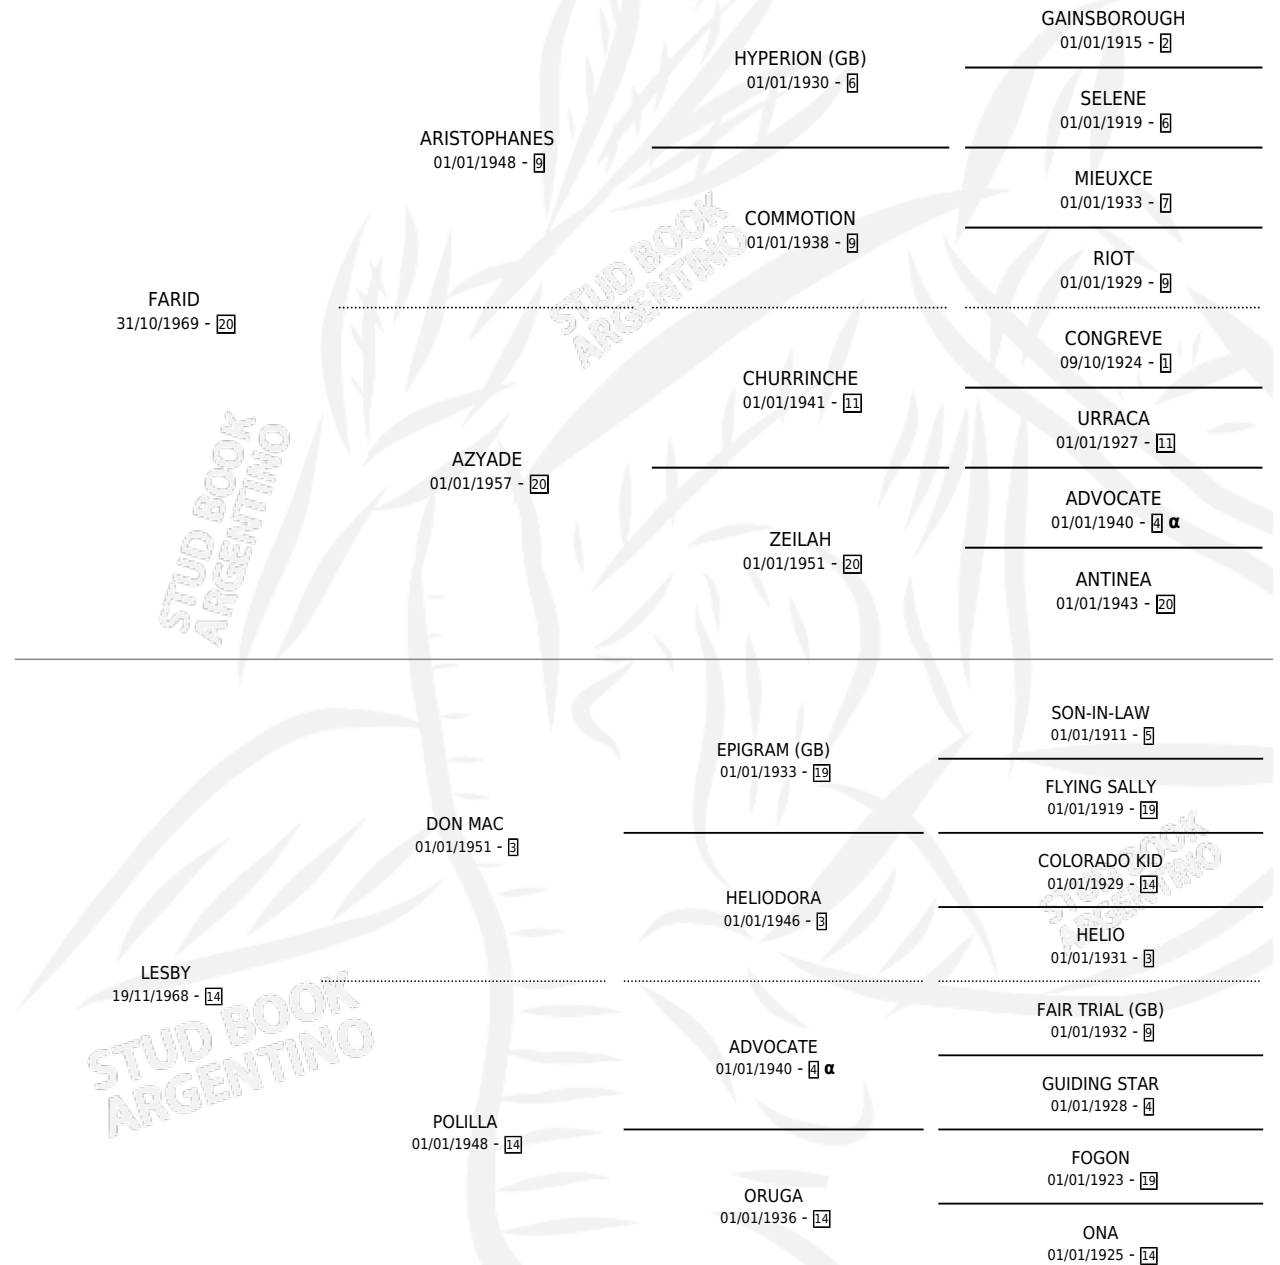

FEOTE

por FARID y LESBY por DON MAC

Argentina · Macho · Zaino Colorado · SP · 09/08/1977
Familia 14-f · Volumen 29

ESTADO

TIPIFICACIÓN SANGUÍNEA	X
TIPIFICACIÓN POR ADN	X
PASAPORTE	X
IDENTIFICACIÓN POR MICROCHIP	X
REPRODUCTOR	X

Lugar de nacimiento: Campo particular

Criador: Sin dato

PEDIGREE

INBREEDING : α

FEOTE

Datos oficiales del Stud Book Argentino

Documento generado el 26/04/2026

studbook.org.ar