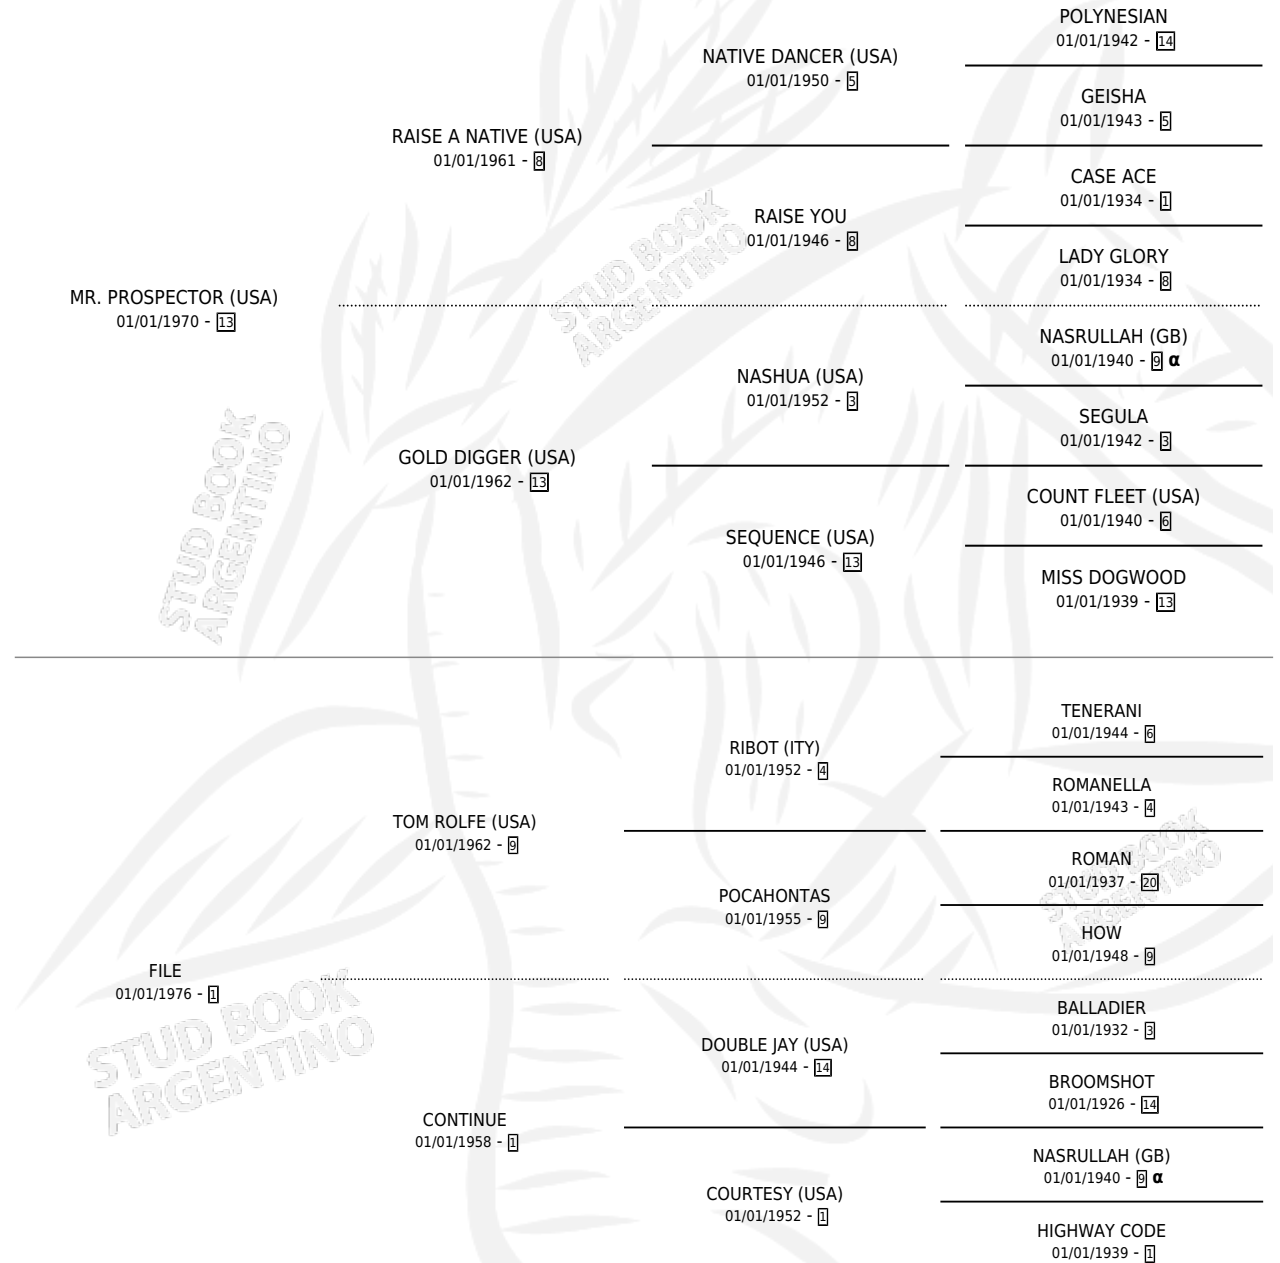

FORTY NINER (USA)

por **MR. PROSPECTOR (USA)** y **FILE** por **TOM ROLFE (USA)**

Estados Unidos · Macho · Alazan · SP · 01/01/1985
Familia 1-n · Volumen web

ESTADO

TIPIFICACIÓN SANGUÍNEA	X
TIPIFICACIÓN POR ADN	X
PASAPORTE	X
IDENTIFICACIÓN POR MICROCHIP	X
REPRODUCTOR	X

Lugar de nacimiento: Estados Unidos

Criador: Extranjero

~

HIJOS

	MACHOS	HEMBRAS
59 NACIERON	26	33
1 CORRIERON	1	0
1 GANARON	1	0
0 GANADORES CL	0 GANADORES GR	0 GANADORES G1

PEDIGREE

INBREEDING : α

FORTY NINER (USA)